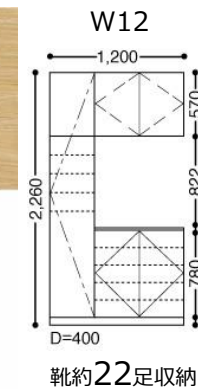

●手挟みへの配慮

扉の開閉時、折れ部に指を挟みにくい形状にしています。

●ノンレール納まり

下枠のないフラットな納まりで、お掃除も簡単です。

Parts マット シルバー

ハンドル

玄関収納

W12 プラン-2A
Y1デザイン (コの字型)