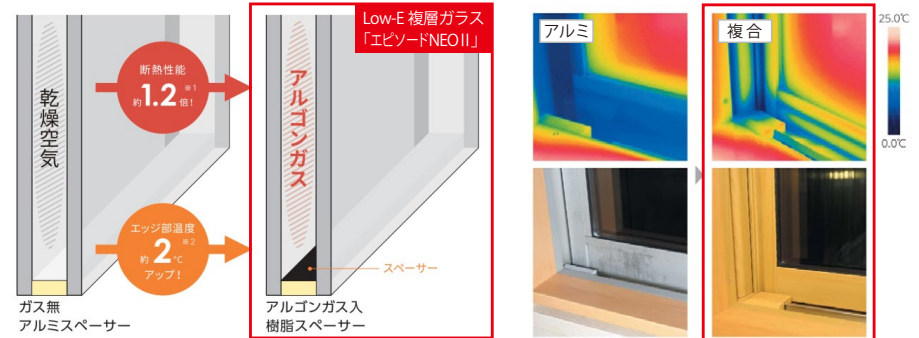

窓サッシ・玄関ドア

窓サッシ エピソードII NEO

省エネ上位等級の断熱等性能等級5に対応窓の室内側に、断熱性・防露性に優れた『樹脂』のメリットをプラスしたことにより、高い断熱性能を実現。窓周辺を外気温の影響から守り、健やかな室内環境を保ちます。

Low-E 複層ガラス

熱が伝わりにくいアルゴンガスを入れ、断熱性能を高めました。またガラスの端部から熱が流出しないよう、樹脂スペーサーを採用。冬は内側の熱を逃がさず、夏は外側の熱気を防ぎます。

外気が室内に伝わりづらく結露しにくい、断熱性能に優れた「Low-E 複層ガラス」

左：乾燥空気入りとアルゴンガス入り複層ガラスの断熱性能の違い
右：アルミサッシと複合樹脂の室内から見た熱の伝わり方の違い

玄関ドア ヴェナートシリーズ

※玄関ドアイメージ

毎日使う玄関ドアをもっと快適に。カンタン操作なのに、安心も備えた便利な機能。

外観になじむ高級感のある美しさと、鍵穴を見せない防犯性の高さが両立するデザイン。また機能性も、断熱構造で気密性が高く、冷暖房効率に優れた省エネ仕様です。防犯面は「セキュリティサムターン」が標準装備。さらにタグキーをかざしたり、リモコンキーでの遠隔操作により施錠が可能で「スマートコントロールキー」を採用し、より便利に使いやすくなりました。