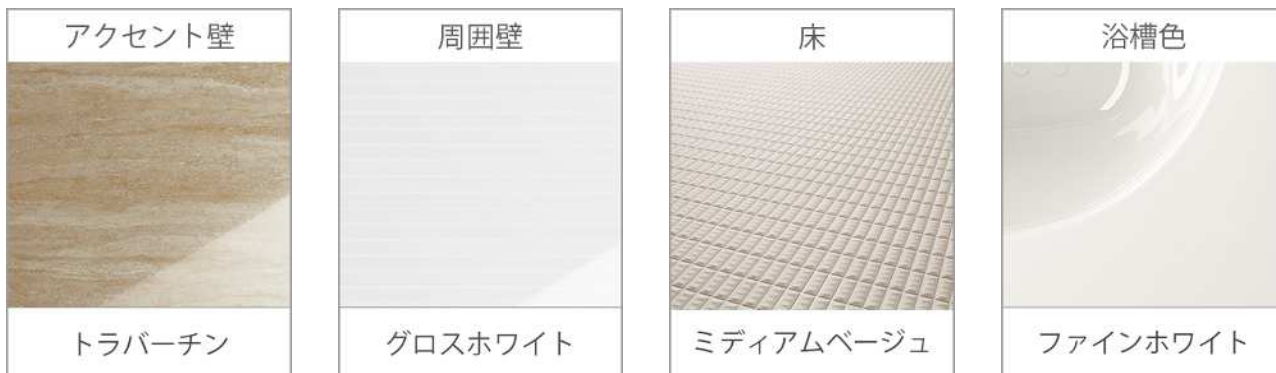

◇カラーテイスト

※お客様の選択されたカラーコーディネートは上記となりますが、実際の色調はサンプル帳などでご確認ください。

- ●商品は印刷のため実際の色とは多少異なっております。
- ●商品によっては、改良などにより仕様、寸法、カラーなどに変更が生じる場合がございます。
- ●合成画像に表示される置換、オプション部品はサイズやドア位置により図面の表示内容と異なる場合がございます。
- ●このプレゼンシートはお客様の選択された仕様・内容を全て反映しない場合がございます。ご理解の程、宜しくお願い致します。

◇製品紹介

★お手入れカンタン 「お手入れカンタン」にこだわりました。

●スリム排水口

業界初のスリムな形状を採用することで見た目はスッキリ、お手入れはラクラク。カンタンお手入れで常に清潔さを保てるクリーンな排水口です。

●洗い場フロア

スッパリと乾いていつも爽やかな水はけのいい、洗い場フロア。

●ドア

凹凸やパッキンをなくした、お掃除しやすいドア。

●乾式目地

カビが付きにくい、乾式目地。浴室を清潔に保てます。

折戸

パッキンレスで凹凸が少なく、カビが付きにくいのでお手入れが簡単なドア

eco 環境に配慮しながら「家計にやさしい」浴室です。

●高断熱浴槽

お湯は後4時間たっても湯温の低下は約2.5℃以内。追い焚きいらずの「高断熱浴槽」。

浴槽を断熱材で包み込んでいるため、湯温が4時間経っても約2.5℃しか下がらない保温構造。家族の入浴時間が違っても、追い焚きがほとんど必要ありません。

約2.5℃しか低下しない

●省エネ照明

消費電力を抑えかつ長寿命のLEDダウンライト。

●節水シャワー

たっぷりの浴び心地と節水の両立ワンストップeシャワー。

ワンストップシャワー（メッキ）

手元のボタンを押すだけで、簡単に止水・吐水ができる。節水効果の高いシャワーです。

iユニバーサルデザイン 「安心」して「安全」に入浴できる浴室になりました。

●洗い場フロア

スッパリ乾いて滑りにくい、安心形状の洗い場フロア。

表面の小さい突起が洗い場の滑りを防ぎ、安心してお使いいただけます。

●手すり

身体に近く、手が届きやすい。入浴動作をサポートする手すり。くぼみが握りやすく安心です。

●枠グリップ

枠の中央部は60mmの幅で細く、入浴動作をサポートする手すり。くぼみが握りやすく安心です。

●マイクロストップ

滑りにくく、姿勢が安定。安全入浴が快適に繋がります。

ポップアップ排水栓

換気扇FY-17C6USK 松下

LED ダウンライト照明

インテリア性も高く、長寿命で信頼性の高いLEDを採用。