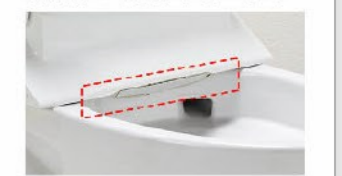

スッキリノズルシャッター

ノズルを使用しないときは収納し、シャッターでカバー。男子小用時などの飛沫を防ぎ、ノズルを清潔に保ちます。着脱式なので、お手入れもカンタン。

◆ご注意とお願い
・写真は印刷のため、実際の色と異なる場合がございます。現物またはサンプルなどにてご確認ください。
・商品によっては、予告なく改良、仕様変更などを行う場合がありますので、ご了承ください。
・主要部材、アイテムのみの掲載につき、ご提案プランの詳細は見積書や図面にてご確認ください。
・掲載内容及び写真・図版の無断掲載はかたくお断りします。(許可なく転載・流用した場合、損害賠償が発生します。)

株式会社 LIXIL

LIXILの環境への取組が業界トップランナーとして環境大臣より認定されました。