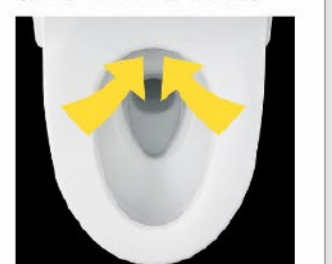

Wパワー脱臭

着座すると自動で脱臭。

※各写真・イラストはイメージです。見積内容とは異なる場合がありますので、ご注意ください。

◆ご注意とお願い
・写真は印刷のため、実際の色と異なる場合がございます。現物またはサンプルなどにてご確認ください。
・商品によっては、予告なく改良、仕様変更などを行う場合がありますので、ご了承ください。
・主要部品、アイテムのみの掲載につき、ご提案プランの詳細は見積書や図面にてご確認ください。
・掲載内容及び写真・図版の無断掲載はかたくお断りします。(許可なく転載・流用した場合、損害賠償が発生します。)

LIXILの環境への取組が業界トップランナーとして環境大臣より認定されました。

株式会社 LIXIL