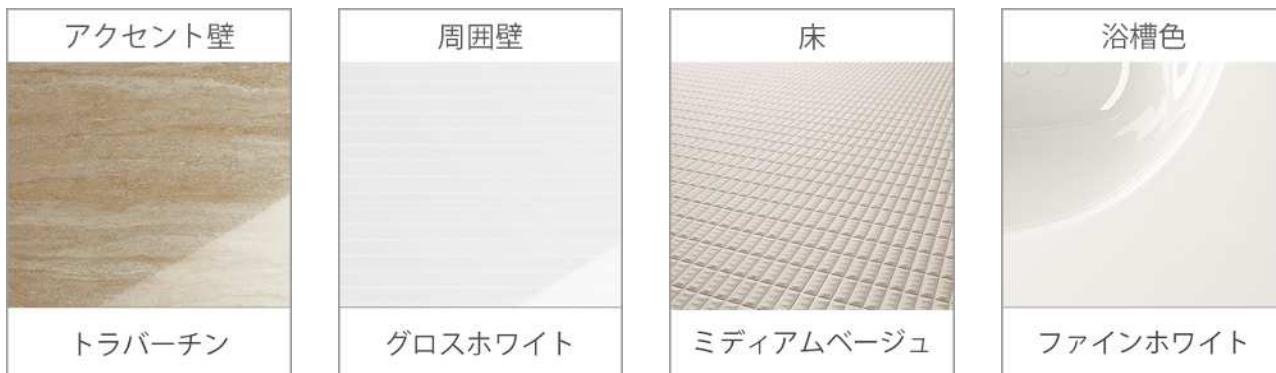

◇カラーテイスト

※お客様の選択されたカラーコーディネートは上記となりますが、実際の色調はサンプル帳などでご確認ください。

- ●商品は印刷のため実際の色とは多少異なっております。
- ●商品によっては、改良などにより仕様、寸法、カラーなどに変更が生じる場合がございます。
- ●合成画像に表示される置換、オプション部品はサイズやドア位置により図面の表示内容と異なる場合がございます。
- ●このプレゼンシートはお客様の選択された仕様・内容を全て反映しない場合がございます。ご理解の程、宜しくお願い致します。

◇製品紹介

★お手入れカンタン 「お手入れカンタン」にこだわりました。

●スリム排水口

業界初のスリムな形状を採用することで見た目はスッキリ、お手入れはラクラク。カンタンお手入れで常に清潔さを保てるクリーンな排水口です。

●洗い場フロア

スッパリと乾いていつも爽やかな水はけのいい、洗い場フロア。

●ドア

凹凸やパッキンをなくした、お掃除しやすいドア。

●乾式目地

カビが付きにくい、乾式目地。浴室を清潔に保てます。

折戸

パッキンレスで凹凸が少なく、カビが付きにくいのでお手入れが簡単なドア

環境に配慮しながら「家計にやさしい」浴室です。

●高断熱浴槽

お湯は後4時間たっても湯温の低下は約2.5℃以内。追い焚きいらずの「高断熱浴槽」。

浴槽を断熱材で包み込んでいるため、湯温が4時間経っても約2.5℃しか下がらない保温構造。家族の入浴時間が違っても、追い焚きがほとんど必要ありません。

約2.5℃しか低下しない

●省エネ照明

消費電力を抑えかつ長寿命のLEDダウンライト。

●節水シャワー

たっぷりの浴び心地と節水の両立ワンストップeシャワー。

ワンストップシャワー (メッキ)

手元のボタンを押すだけで、簡単に止水・吐水ができる。節水効果の高いシャワーです。

「安心」して「安全」に入浴できる浴室になりました。

●洗い場フロア

スッパリ乾いて滑りにくい、安心形状の洗い場フロア。

表面の小さい突起が洗い場の滑りを防ぎ、安心してお使いいただけます。

●手すり

身体に近く、手が届きやすい。入浴動作をサポートする手すり。くぼみが握りやすく安心です。

●框グリップ

框の中央部は60mmの幅で細く、入浴動作をサポートする手すり。くぼみが握りやすく安心です。

●マイクロストップ

滑りにくく、姿勢が安定。安全入浴が快適に繋がります。