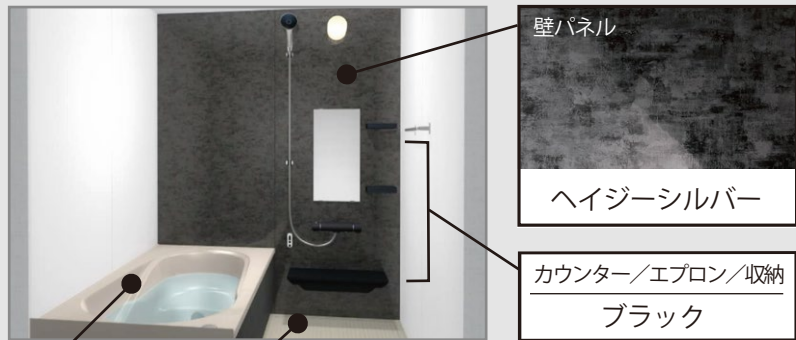

L/ショートバーシルバー

M/ショートバーブラック

カラーコーディネート
ネットを簡単に
お試しください。

※画像はイメージです。印刷の都合上、製品の色彩などが実際とは多少異なる場合があります。 ※同色の扉であってもキッチンセット全体の中で木目や色が揃わない場合があります。

間口/奥行き/高さ
255cm/65cm/85cm

※CGによるイメージなので、実際の色や仕様とは異なります。

サーモバスS

最後のひとりで、あたたかい。
ダブルの保温構造でお湯が冷めにくい。
(JIS高断熱浴槽準拠)

エコアクアシャワー

空気を含んだ大粒の水滴が
心地よい超節水シャワー。

心地よさと節水のヒミツ
散水板の穴の大きさや位置の工夫と、水滴にたっぷりの空気を含ませることで、ボリュームのある浴び心地と節水の両立を実現しました。

※イメージです。 動画はこちら

天井

※写真はイメージです。

タオル掛

※写真はイメージです。