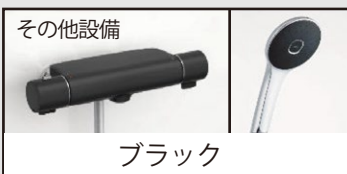

L/ショートバーシルバー

M/ショートバーブラック

カラーコーディネート
ネットを簡単に
お試しください。

※画像はイメージです。印刷の都合上、製品の色彩などが実際とは多少異なる場合があります。 ※同色の扉であってもキッチンセット全体の中で木目や色が揃わない場合があります。

間口/奥行き/高さ
255cm/65cm/85cm

※CGによるイメージなので、実際の色や仕様とは異なります。

サーモバスS

最後のひとりで、あたたかい。
ダブルの保温構造でお湯が冷めにくい。
(JIS高断熱浴槽準拠)