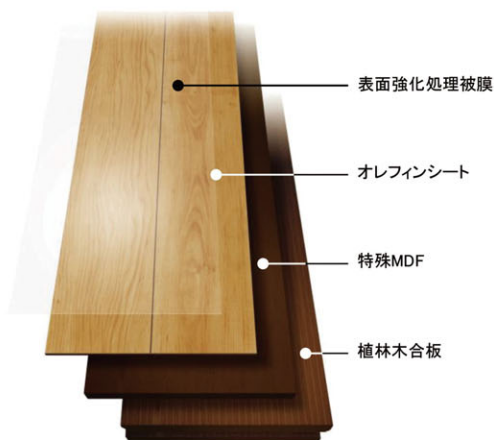

- **■ 耐キャスター**
  一般フロアと比較し、キャスター付イスの使用による傷や凹みがつきにくい商品です。(金属製キャスターや球状キャスターの使用はお控えください。)
- **■ 車イスOK**
  一般フロアと比較し、車イスの使用による傷がつきにくい商品です。
- **■ 凹み傷がつきにくい**
  一般フロアと比較し、家具等を置いたり椅子に座ったりといった荷重や、家具を引きずったり、小物などの落下による凹み傷がつきにくい商品です。
- **■ 引っかき傷がつきにくい**
  一般フロアと比較し、掃除機や小物などで床面をすった時の引っかき傷がつきにくい商品です。
- **■ 床暖房対応可**
  床暖房の仕上げ材としてご利用いただける商品です。
- **■ ホットカーペット対応**
  一般フロアと比較し、ホットカーペットを使用しても表面のひび割れがおこりにくい商品です。
- **■ ワックス不要**
  一般塗装フロアと比較し、汚れにくく、すり傷がつきにくい表面塗装仕上げにより、ワックス不要でお手入れが簡単な商品です。
- **■ すべりに配慮**
  良好な歩行感を生み出す適度な耐すべり性を持つ商品です。
- **■ F☆☆☆☆、低VOC**
  ホルムアルデヒド発散区分国内最高等級のF☆☆☆☆に対応。また、厚生労働省が、室内濃度指針値を定めた13物質に対し、VOC放散量を抑えた商品です。
- **■ 抗菌**
  細菌の繁殖を抑える抗菌塗装を施しています。

※商品の色は、印刷の特性上、実物と多少異なる場合がありますのでご了承ください。