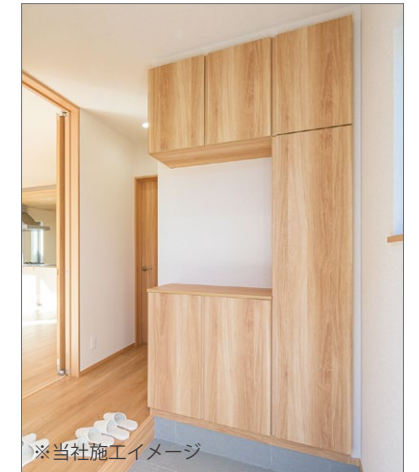

▲玄関収納 ※形が異なる場合があります。