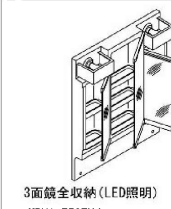

排水口まで一体で汚れが溜まりにくい

排水口は、洗面器と一体成形になった新構造。Φ5.1mmの大口径なのでスポンジでカンタンにお掃除ができます。

回すだけで開閉できる上下昇降式排水栓
ヘアキャッチャーに溜まったゴミが直接見えず、スッキリ。

スムーズ通水のヘアキャッチャー
ヘアキャッチャーはゴミがたまって水がスムーズに流れやすいなめらかな形状です。

化粧台本体

背の高いものや、かさばるものを収納できます。洗面器の高さは使いやすい800mmです。

扉タイプ
PV2N-755S (4) Y/VP1H

水栓金具

シングルレバー・洗髪シャワー水栓 吐水切替なし

エコハンドル

よく使う正面のハンドル位置で「水」を出す省エネ設計
お湯を無意識に使うことがないため、無駄な給湯エネルギーを使いません。

※各写真・イラストはイメージです。見積内容とは異なる場合がありますので、ご注意ください。

ミラーキャビネット

3面鏡全収納 (LED照明)
MPV1-753TYJ