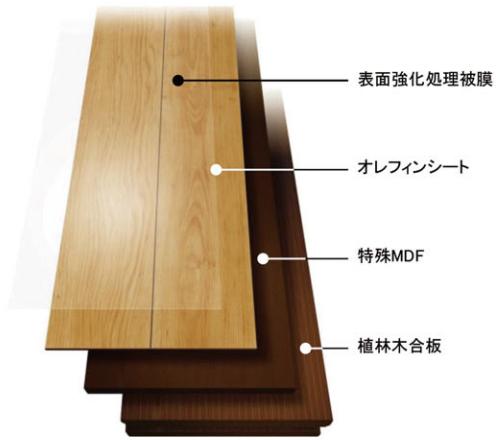

- **■ 耐キャスター**
  一般フロアと比較し、キャスター付イスの使用による傷や凹みがつきにくい商品です。(金属製キャスターや球状キャスターの使用はお控えください。)
- **■ 車イスOK**
  一般フロアと比較し、車イスの使用による傷がつきにくい商品です。
- **■ 凹み傷がつきにくい**
  一般フロアと比較し、家具等を置いたり椅子に座ったりといった荷重や、家具を引きずったり、小物などの落下による凹み傷がつきにくい商品です。
- **■ 引っかき傷がつきにくい**
  一般フロアと比較し、掃除機や小物などで床面をすった時の引っかき傷がつきにくい商品です。
- **■ 床暖房対応可**
  床暖房の仕上げ材としてご利用いただける商品です。
- **■ ホットカーペット対応**
  一般フロアと比較し、ホットカーペットを使用しても表面にひび割れがおこりにくい商品です。
- **■ ワックス不要**
  一般塗装フロアと比較し、汚れにくく、すり傷がつきにくい表面塗装仕上げにより、ワックス不要でお手入れが簡単な商品です。
- **■ すべりに配慮**
  良好な歩行感を生み出す適度な耐すべり性を持つ商品です。
- **■ F☆☆☆☆、低VOC**
  ホルムアルデヒド発散区分国内最高等級のF☆☆☆☆に対応。また、厚生労働省が、室内濃度指針値を定めた13物質に対し、VOC放散量を抑えた商品です。
- **■ 抗菌**
  細菌の繁殖を抑える抗菌塗装を施しています。

※商品の色は、印刷の特性上、実物と多少異なる場合がありますのでご了承ください。