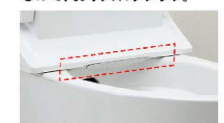

パワー脱臭

着座すると自動で脱臭。

キレイ便座

便座のつぎ目をなくし、便座裏は防汚素材だから、汚れもサツとひと拭き。

スッキリノズルシャッター

使わないときはノズルを収納し、男子小用時などの汚れを防ぎます。シャッターは着脱できるので、お手入れラクラク。

ノズル先端着脱

ノズルの先端を取り外してカンタン交換可能です。