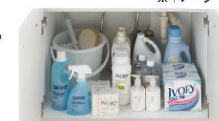

右奥の排水口だから作業スペースが広々。つけおき洗いやバケツの水くみに便利な洗面器です。

排水管を右奥にレイアウト。収納スペースが広がりバケツやストック品などもしまいやすくなりました。

※イメージ

スキマなし排水口

排水口まで一体で汚れが溜まりにくい

排水口は、洗面器と一体成形になった新構造。Φ5.1mmの大口径なのでスポンジでカンタンにお掃除ができます。

回すだけで開閉できる上下昇降式排水栓

ヘアキャッチャーに溜まったゴミが直接見え、スッキリ。