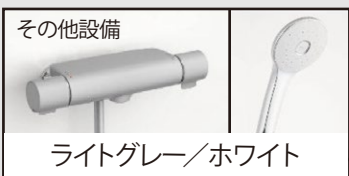

シンプルなステンレスシンクです。
W65 x D48.5 x H18.3cm(TU)

シンク前収納

包丁差し(ロック付き)、まな板、ふきん、
ラップなどが収納できます。

スタンダードレール

重いものを入れてもスムーズに動くレールです。

シンクキャビネット

スライド収納プラン
ボールなどのシンクでよく使う道具を収納します。

コンロキャビネット

スライド収納タイプ

コンロ横引出し

火まわりの近くに、
小物類を収納することが出来ます。

ベースキャビネット

1段引出しタイプ

間口/奥行き/高さ
255cm/65cm/85cm

※CGによるイメージなので、実際の色や仕様とは異なります。

壁パネル
シルバーグレー
カウンター/エプロン/収納
ホワイト

サーモバスS

最後のひとりで、あたたかい。
ダブルの保温構造でお湯が冷めにくい。
(JIS高断熱浴槽準拠)

保温組
サーモバスS
浴槽保温材

組フタ保温材

※イメージ図です。
動画はこちら

パツとくるりんポイ排水口

パツとゴミがまとまって、
カンタンにポイッ。

排水