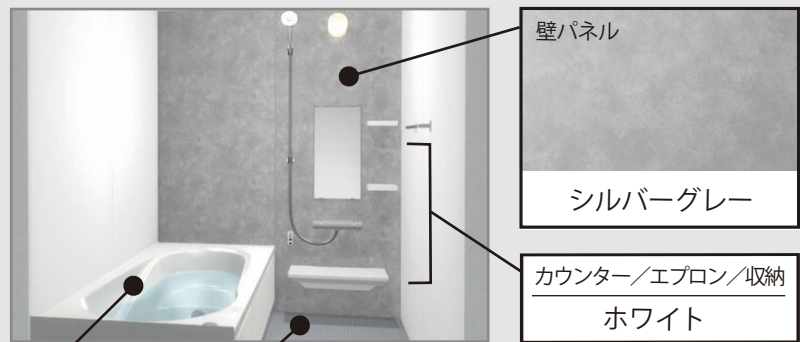

スライド収納タイプ

コンロ横引出し

火まわりの近くに、
小物類を収納することが出来ます。

ベースキャビネット

1段引出しタイプ

間口/奥行き/高さ
255cm/65cm/85cm

※CGによるイメージなので、実際の色や仕様とは異なります。

壁パネル
シルバーグレー
カウンター/エプロン/収納
ホワイト

サーモバスS

最後のひとりで、あたたかい。
ダブルの保温構造でお湯が冷めにくい。
(JIS高断熱浴槽準拠)

保温組
サーモバスS
浴槽保温材

組フタ保温材

※イメージ図です。
動画はこちら

パツとくるりんポイ排水口

パツとゴミがまとまって、
カンタンにポイッ。

排水

安定した湯を生み出す、
底面まで延びた湯水面と
円すい構造 ※2

小さくゴミをまとめる
底面構造

スムーズに水や
髪を洗す半円形状の
立ち上がり ※1

排水

湯でまとまったゴミをポイッとするだけ。

※写真は湯が見えるように排水口の
蓋を外しています。ご使用の際は
排水口に蓋をしてください。

頭や身体を洗うときなど
の排水。

湯でまとまったゴミを
ポイッ!