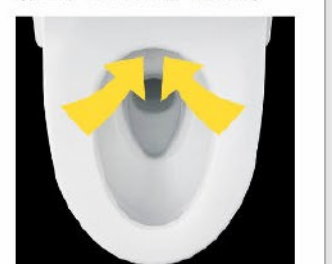

タオルリング(塗装)
KF-AA70P

コンパクトなフォルム

コンパクト設計の奥行760mmなので、空間をより広々でき、ゆとりを生み出します。

お掃除リフトアップ

汚れが入り込みやすい便器とのすき間をラクラクお掃除。

お掃除しやすいフォルム

タンク上手洗はシームレスで拭き掃除しやすいデザイン。

鉢内スプレー

便器の表面を濡らし、汚物汚れをつきにくくするのでお掃除もラクラク。

※写真イメージです。便器形状により塗布範囲が異なる場合があります。

フルオート便器洗浄

便座から立ち上がると自動で洗浄するので流し忘れの心配もありません。

Wパワー脱臭

着座すると自動で脱臭。

※各写真・イラストはイメージです。見積内容とは異なる場合がありますので、ご注意ください。

◆ご注意とお願い
 ・写真は印刷のため、実際の色と異なる場合がございます。現物またはサンプルなどにてご確認ください。
 ・商品によっては、予告なく改良、仕様変更などを行う場合がありますので、ご了承ください。
 ・主要部材、アイテムのみの掲載につき、ご提案プランの詳細は見積書や図面にてご確認ください。
 ・掲載内容及び写真・図版の無断掲載はかたくお断りします。(許可なく転載・流用した場合、損害賠償が発生します。)