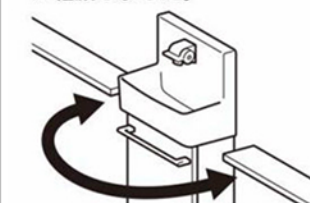

水栓金具

操作しやすいレバーハンドルタイプです。

ハンドル水栓

タオル掛

さりげない形状ですっきりタオルが掛けられます。

選びやすい左右共通仕様

左右共通設計なので、建築条件に応じて選ぶわずらわしさが軽減しました。

低ホルムアルデヒド最高等級