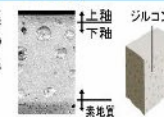

フチレス形状

便器のフチを丸ごとなくし、サッとひと拭き、お掃除ラクラクです。

ハイパーセラミック

表面にキズがつきにくく、ISOに準拠した抗菌(銀イオン)パワーで細菌の繁殖も抑えられる、汚れに強い便器素材です。

水になじみやすい親水性

ハイパーセラミックは「水になじみやすい」親水性。便器洗浄やお掃除するたびに汚物を押し流します。

キズ汚れにつよい。

高硬度のジルコンを釉薬の表面まで含んでいるので、キズがつきにくく、陶器の美しさを長く保てます。