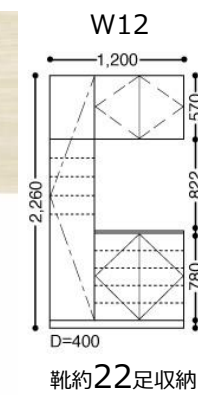

●手挟みへの配慮

扉の開閉時、折れ部に指を挟みにくい形状にしています。

●ノンレール納まり

下枠のないフラットな納まりで、お掃除も簡単です。

Parts
マット
シルバー
ハンドル

玄関収納

W12 プラン-2A
Y1デザイン (コの字型)

Parts
マット
シルバー
ハンドル