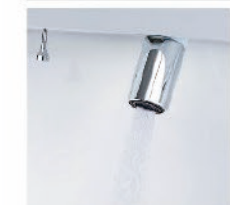

一般的なカウンターや洗面器に付いた水栓と比べると、キレイアップ水栓は、水栓まわりに水がたまりにくいので、拭き掃除の手間がほとんどありません。

吐水切替

シャワー吐水
水ハネの少ない微細シャワーは従来比の20%の節水ができます。

整流吐水

ホース収納式

ホースを引き出して使えるので、ボウル手前に水を流すこともできます。

化粧台本体

フルスライドタイプ
EBFH-905SY/HD2HC