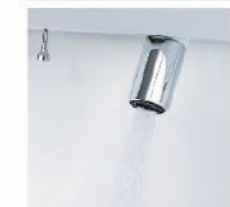

## キレイアップ水栓

簡単キレイを追求した **キレイアップ水栓**

一般的なカウンターや洗面器に付いた水栓と比べると、キレイアップ水栓は、水栓まわりに水がたまりにくいので、拭き掃除の手間がほとんどありません。

### 吐水切替

シャワー吐水  
水ハネの少ない微細シャワーは従来比の20%の節水ができます。

整流吐水