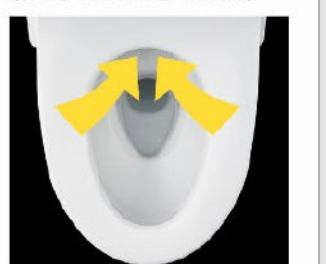

Wパワー脱臭

着座すると自動で脱臭。

※各写真・イラストはイメージです。見積内容とは異なる場合がありますので、ご注意ください。

◆ご注意とお願い
・写真は印刷のため、実際の色と異なる場合がございます。現物またはサンプルなどにてご確認ください。
・商品によっては、予告なく改良、仕様変更などを行う場合がありますので、ご了承ください。
・主要部材、アイテムのみの掲載につき、ご提案プランの詳細は見積書や図面にてご確認ください。
・掲載内容及び写真・図版の無断掲載はかたくお断りします。(許可なく転載・流用した場合、損害賠償が発生します。)

LIXILの環境への取組が業界トップランナーとして環境大臣より認定されました。

株式会社 LIXIL