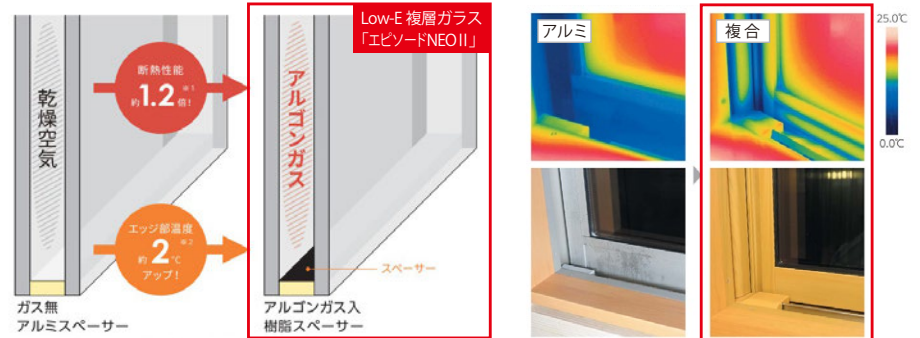

Low-E 複層ガラス

熱が伝わりにくいアルゴンガスを入れ、断熱性能を高めました。またガラスの端部から熱が流出しないよう、樹脂スペーサーを採用。冬は内側の熱を逃がさず、夏は外側の熱気を防ぎます。

外気が室内に伝わりづらく結露しにくい、断熱性能に優れた「Low-E 複層ガラス」

左：乾燥空気入りとアルゴンガス入り複層ガラスの断熱性能の違い
右：アルミサッシと複合樹脂の室内から見た熱の伝わり方の違い