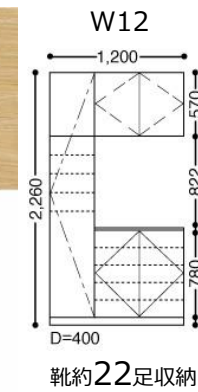

### 玄関収納

W12 プラン-2A  
Y1デザイン (コの字型)