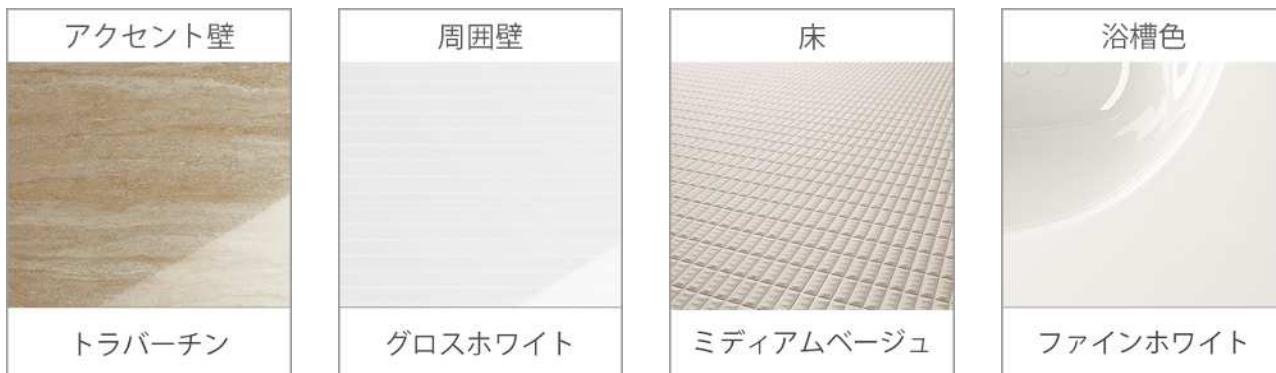

◇カラーテイスト

※お客様の選択されたカラーコーディネートは上記となりますが、実際の色調はサンプル帳などでご確認ください。

- ●商品は印刷のため実際の色とは多少異なっております。
- ●商品によっては、改良などにより仕様、寸法、カラーなどに変更が生じる場合がございます。
- ●合成画像に表示される置換、オプション部品はサイズやドア位置により図面の表示内容と異なる場合がございます。
- ●このプレゼンシートはお客様の選択された仕様・内容を全て反映しない場合がございます。ご理解の程、宜しくお願い致します。

◇製品紹介

★お手入れカンタン 「お手入れカンタン」にこだわりました。

●スリム排水口

業界初のスリムな形状を採用することで見た目はスッキリ、お手入れはラクラク。カンタンお手入れで常に清潔さを保てるクリーンな排水口です。

●洗い場フロア

スッパリと乾いていつも爽やかな水はけのいい、洗い場フロア。

●ドア

凹凸やパッキンをなくした、お掃除しやすいドア。

●乾式目地

カビが付きにくい、乾式目地。浴室を清潔に保てます。

折戸

パッキンレスで凹凸が少なく、カビが付きにくいのでお手入れが簡単なドア

環境に配慮しながら「家計にやさしい」浴室です。

●高断熱浴槽

お湯は後4時間たっても湯温の低下は約2.5℃以内。追い焚きいらずの「高断熱浴槽」。

浴槽を断熱材で包み込んでいるため、湯温が4時間経っても約2.5℃しか下がらない保温構造。家族の入浴時間が違っても、追い焚きがほとんど必要ありません。

約2.5℃しか低下しない

●省エネ照明

消費電力を抑えつつ長寿命のLEDダウンライト。

●節水シャワー

たっぷりの浴び心地と節水の両立ワンストップeシャワー。

ワンストップシャワー（メッキ）

手元のボタンを押すだけで、簡単に止水・吐水ができる。節水効果の高いシャワーです。

「安心」して「安全」に入浴できる浴室になりました。

●洗い場フロア

スッパリ乾いて滑りにくい、安心形状の洗い場フロア。

表面の小さい突起が洗い場の滑りを防ぎ、安心してお使いいただけます。

●手すり

身体に近く、手が届きやすい。入浴動作をサポートする手すり。くぼみが握りやすく安心です。

●框グリップ

框の中央部は60mmの幅で細く、入浴動作をサポートする手すり。くぼみが握りやすく安心です。

●マイクロストップ

滑りにくく、姿勢が安定。安全入浴が快適に繋がります。

ポップアップ排水栓

換気扇FY-17C6USK 松下

LED ダウンライト照明

インテリア性も高く、長寿命で信頼性の高いLEDを採用。