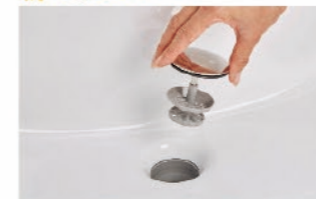

## 新てまなし排水口・マルチボルトトラップ

新てまなし排水口

排水口の中までスポンジでサッとお掃除。水はけが良い大口径φ55の排水口。

マルチボルトトラップ

トラップのお掃除まで簡単