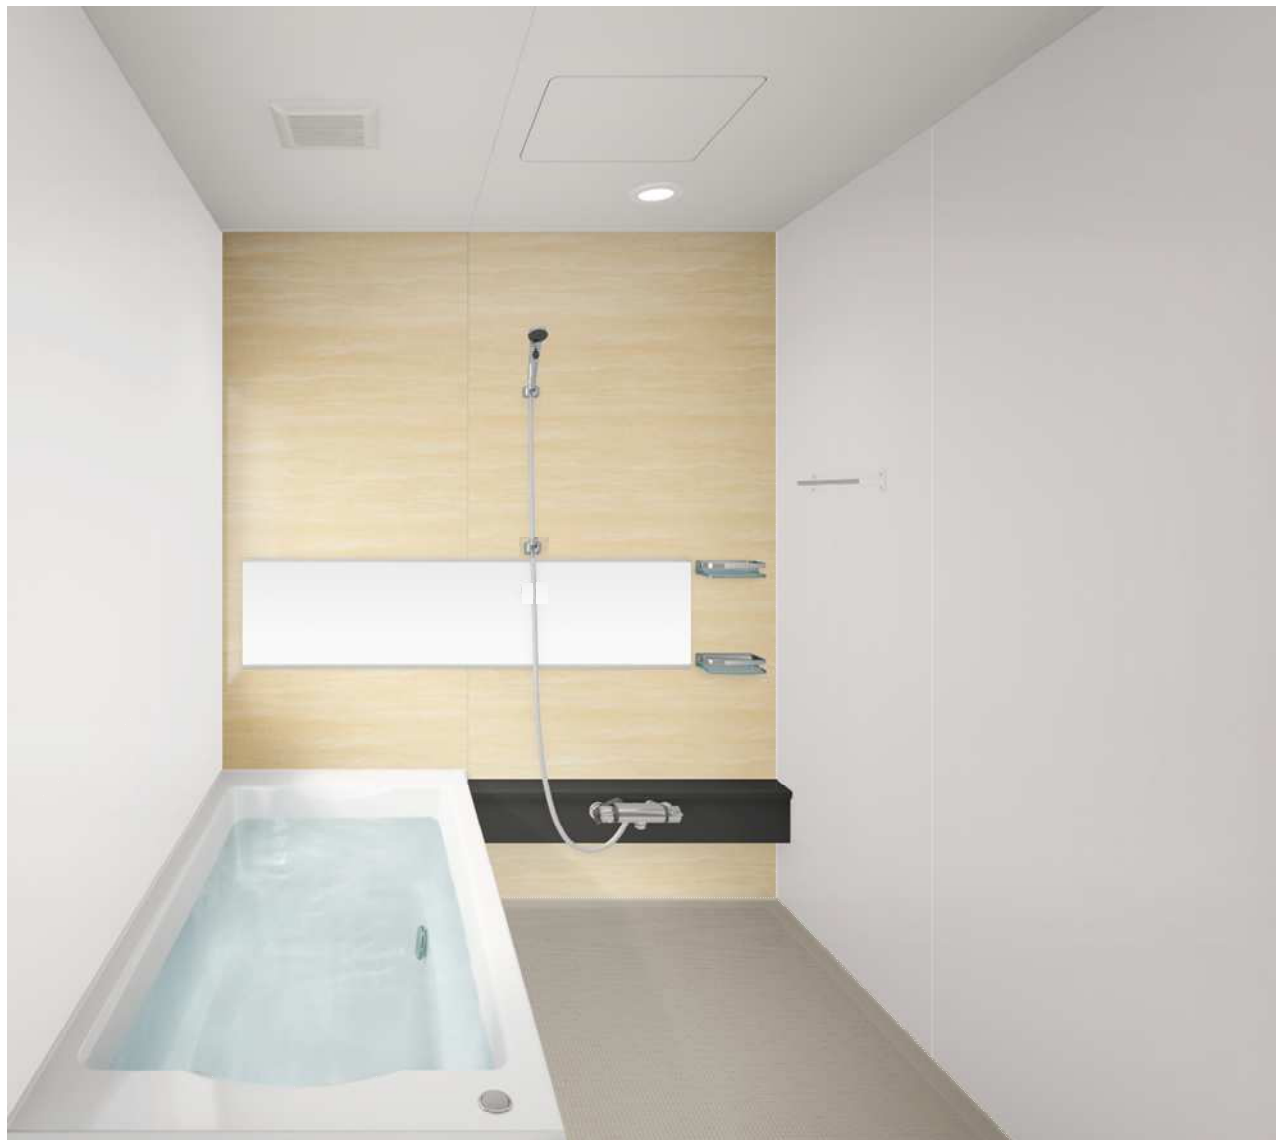

Bath Saloon **R o o m y** Free Style Plan

◇選択イメージ