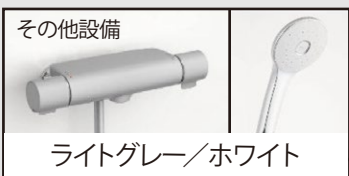

浄水器内蔵型水栓
ZSMJT428R20B(H/W)-T

人工大理石ワークトップ(ルイスグレー)
熱に強く、やわらかな質感が魅力です。

ステンレスシンク(小)
シンプルなステンレスシンクです。
W65 x D48.5 x H18.3cm(TU)

シンク前収納
包丁差し(ロック付き)、まな板、ふきん、
ラップなどが収納できます。

スタンダードレール
重いものを入れてもスムーズに動くレールです。

シンクキャビネット
スライド収納プラン
ボールなどのシンクでよく使う道具を収納します。

コンロキャビネット
スライド収納タイプ

コンロ横引出し
火まわりの近くに、
小物類を収納することが出来ます。

ベースキャビネット
1段引出しタイプ

間口/奥行き/高さ
255cm/65cm/85cm

※CGによるイメージなので、実際の色や仕様とは異なります。

壁パネル
シルバーグレー
カウンター/エプロン/収納
ホワイト

サーモバスS

最後のひとりで、あたたかい。
ダブルの保温構造でお湯が冷めにくい。
(JIS高断熱浴槽準拠)