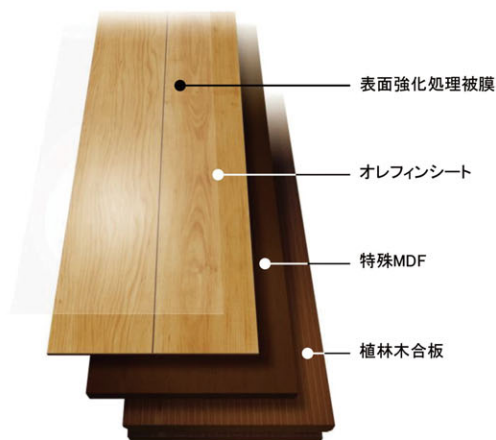

F3:ホワイト

- **■耐キャスター**
  一般フロアと比較し、キャスター付イスの使用による傷や凹みがつきにくい商品です。(金属製キャスターや球状キャスターの使用はお控えください。)
- **■車イスOK**
  一般フロアと比較し、車イスの使用による傷がつきにくい商品です。
- **■凹み傷がつきにくい**
  一般フロアと比較し、家具等を置いたり椅子に座ったりといった荷重や、家具を引きずったり、小物などの落下による凹み傷がつきにくい商品です。
- **■引っかき傷がつきにくい**
  一般フロアと比較し、掃除機や小物などで床面をすった時の引っかき傷がつきにくい商品です。
- **■床暖房対応可**
  床暖房の仕上げ材としてご利用いただける商品です。
- **■ホットカーペット対応**
  一般フロアと比較し、ホットカーペットを使用しても表面のひび割れがおこりにくい商品です。
- **■ワックス不要**
  一般塗装フロアと比較し、汚れにくく、すり傷がつきにくい表面塗装仕上げにより、ワックス不要お手入れが簡単な商品です。
- **■すべりに配慮**
  良好な歩行感を生み出す適度な耐すべり性を持つ商品です。
- **■F☆☆☆☆、低VOC**
  ホルムアルデヒド発散区分国内最高等級のF☆☆☆☆に対応。また、厚生労働省が、室内濃度指針値を定めた13物質に対し、VOC放散量を抑えた商品です。
- **■抗菌**
  細菌の繁殖を抑える抗菌塗装を施しています。