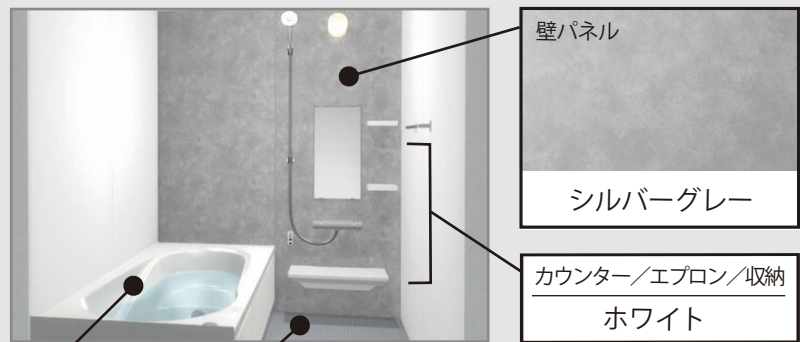

コンロキャビネット
スライド収納タイプ

コンロ横引出し
火まわりの近くに、
小物類を収納することが出来ます。

ベースキャビネット
1段引出しタイプ

間口/奥行き/高さ
255cm/65cm/85cm

※CGによるイメージなので、実際の色や仕様とは異なります。

壁パネル
シルバーグレー
カウンター/エプロン/収納
ホワイト

サーモバスS

最後のひとりで、あたたかい。
ダブルの保温構造でお湯が冷めにくい。
(JIS高断熱浴槽準拠)

保温組
サーモバスS
浴槽保温材

組フタ保温材

※イメージ図です。
動画はこちら

パツとくるりんポイ排水口

パツとゴミがまとまって、
カンタンにポイッ。

排水

安定した湯を生み出す、
底面まで延びた排水面と
内すい構造 ※2

小さくゴミをまとめる
底面構造

動画はこちら

エコアクアシャワー

空気を含んだ大粒の水滴が
心地よい超節水シャワー。

心地よさと節水のヒミツ
散水板の穴の大きさや位置の工夫と、水滴にたっぷりの空気を含ませることで、ボリュームのある浴び心地と節水の両立を実現しました。

シャワーヘッド断面

空気

空気

水