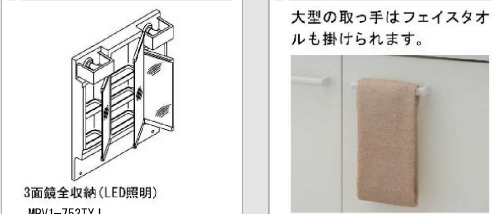

右奥の排水口だから作業スペースが広々。つけおき洗いやバケツの水くみに便利な洗面器です。

排水管を右奥にレイアウト。収納スペースが広がりバケツやストック品などもしまいやすくなりました。

※イメージ

スキマなし排水口

排水口まで一体で汚れが溜まりにくい

排水口は、洗面器と一体成形になった新構造。Φ5.1mmの大口径なのでスポンジでカンタンにお掃除ができます。

回すだけで開閉できる上下昇降式排水栓
ヘアキャッチャーに溜まったゴミが直接見えず、スッキリ。

スムーズ通水のヘアキャッチャー
ヘアキャッチャーはゴミがたまって水がスムーズに流れやすいなめ形状です。

化粧台本体

背の高いものや、かさばるものを収納できます。洗面器の高さは使いやすい800mmです。

扉タイプ
PV2N-755S (4) Y/VP1H

水栓金具

シングルレバー・洗髪シャワー水栓 吐水切替なし

エコハンドル

よく使う正面のハンドル位置で「水」を出す省エネ設計
お湯を無意識に使うことがないため、無駄な給湯エネルギーを使いません。

お湯が混合する位置はクリックでお知らせします。
レバーハンドル正面の位置では水が出ます。

ミラーキャビネット

3面鏡全収納 (LED照明)
MPV1-753TYJ

タオル掛け兼用取っ手

大型の取っ手はフェイスタオルも掛けられます。

※各写真・イラストはイメージです。見積り内容とは異なる場合がありますので、ご注意ください。
◆ご注意とお願
・写真は印刷のため、実際の色と異なる場合がございます。現物またはサンプルなどにてご確認ください。
・商品によっては、予告なく改良、仕様変更などを行う場合がありますので、ご了承ください。
・主要部材、アイテムのみの掲載につき、ご提案プランの詳細は見積書や図面にてご確認ください。
・掲載内容及び写真・図版の無断掲載はかたくお断りします。(許可なく転載・流用した場合、損害賠償が発生します。)