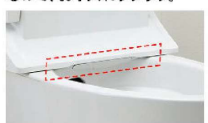

スッキリノズルシャッター

使わないときはノズルを収納し、男子小用時などの汚れを防ぎます。シャッターは着脱できるので、お手入れラクラク。