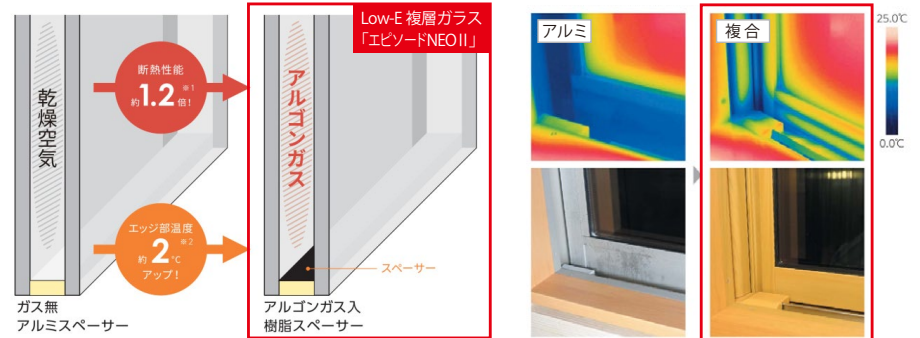

LIXILの環境への取組が業界トップランナーとして環境大臣より認定されました。

株式会社 LIXIL

窓サッシ・玄関ドア

窓サッシ エピソードII NEO

省エネ上位等級の断熱等性能等級5に対応窓の室内側に、断熱性・防露性に優れた『樹脂』のメリットをプラスしたことにより、高い断熱性能を実現。窓周辺を外気温の影響から守り、健やかな室内環境を保ちます。

Low-E 複層ガラス

熱が伝わりにくいアルゴンガスを入れ、断熱性能を高めました。またガラスの端部から熱が流出しないよう、樹脂スペーサーを採用。冬は内側の熱を逃がさず、夏は外側の熱気を防ぎます。

外気が室内に伝わりづらく結露しにくい、断熱性能に優れた「Low-E 複層ガラス」

左：乾燥空気入りとアルゴンガス入り複層ガラスの断熱性能の違い
右：アルミサッシと複合樹脂の室内から見た熱の伝わり方の違い

玄関ドア ヴェナートシリーズ

毎日使う玄関ドアをもっと快適に。カンタン操作なのに、安心も備えた便利な機能。

外観になじむ高級感のある美しさと、鍵穴を見せない防犯性の高さが両立するデザイン。また機能性も、断熱構造で気密性が高く、冷暖房効率に優れた省エネ仕様です。防犯面は「セキュリティサムターン」が標準装備。さらにタグキーをかざしたり、リモコンキーでの遠隔操作により施錠が可能で「スマートコントロールキー」を採用し、より便利に使いやすくなりました。