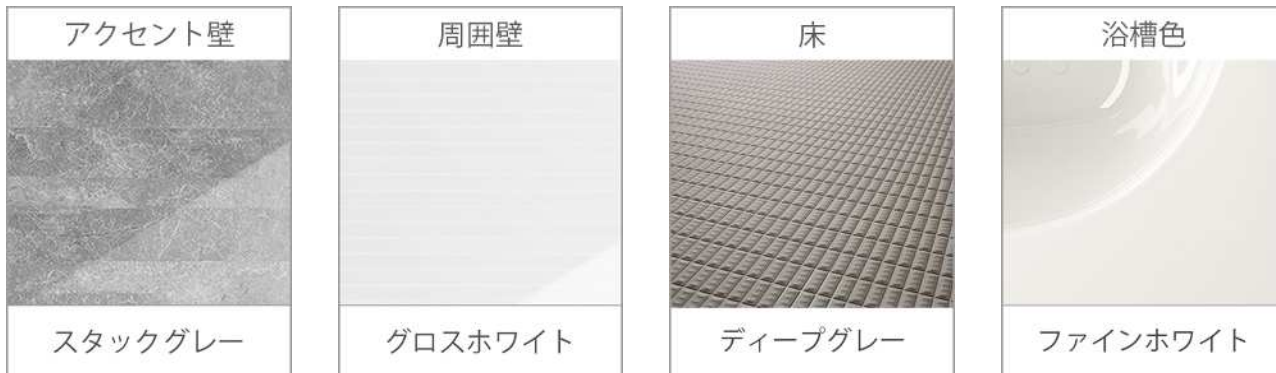

◇カラーテイスト

※お客様の選択されたカラーコーディネートは上記となりますが、実際の色調はサンプル帳などでご確認ください。

- ●商品は印刷のため実際の色とは多少異なっております。
- ●商品によっては、改良などにより仕様、寸法、カラーなどに変更が生じる場合がございます。
- ●合成画像に表示される置換、オプション部品はサイズやドア位置により図面の表示内容と異なる場合がございます。
- ●このプレゼンシートはお客様の選択された仕様・内容を全て反映しない場合がございます。ご理解の程、宜しくお願い致します。

◇製品紹介

★お手入れカンタン 「お手入れカンタン」にこだわりました。

●スリム排水口

業界初のスリムな形状を採用することで見た目はスッキリ、お手入れはラクラク。カンタンお手入れで常に清潔さを保てるクリーンな排水口です。

●洗い場フロア

スッパリと乾いていつも爽やかな水はけのいい、洗い場フロア。

●ドア

凹凸やパッキンをなくした、お掃除しやすいドア。

●乾式目地

カビが付きにくい、乾式目地。浴室を清潔に保てます。

折戸

パッキンレスで凹凸が少なく、カビが付きにくいのでお手入れが簡単なドア

環境に配慮しながら「家計にやさしい」浴室です。

●高断熱浴槽

お湯は後4時間たっても湯温の低下は約2.5℃以内。追い焚きいらずの「高断熱浴槽」。

浴槽を断熱材で包み込んでいるため、湯温が4時間経っても約2.5℃しか下がらない保温構造。家族の入浴時間が違っても、追い焚きがほとんど必要ありません。

約2.5℃しか低下しない

●省エネ照明

消費電力を抑えかつ長寿命のLEDダウンライト。

●節水シャワー

たっぷりの浴び心地と節水の両立ワンストップeシャワー。

ワンストップシャワー (メッキ)

手元のボタンを押すだけで、簡単に止水・吐水ができる。節水効果の高いシャワーです。

「安心」して「安全」に入浴できる浴室になりました。

●洗い場フロア

スッパリ乾いて滑りにくい、安心形状の洗い場フロア。

表面の小さい突起が洗い場の滑りを防ぎ、安心してお使いいただけます。

●手すり

身体に近く、手が届きやすい。入浴動作をサポートする手すり。くぼみが握りやすく安心です。

●框グリップ

框の中央部は60mmの幅で細く、入浴動作をサポートする手すり。くぼみが握りやすく安心です。

●マイクロストップ

滑りにくく、姿勢が安定。安全入浴が快適に繋がります。

ポップアップ排水栓

換気扇FY-17C6USK 松下

LED ダウンライト照明

インテリア性も高く、長寿命で信頼性の高いLEDを採用。