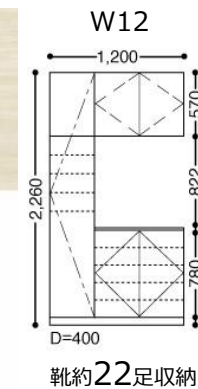

扉の開閉時、折れ部に指を挟みにくい形状にしています。

●ノンレール納まり

下枠のないフラットな納まりで、お掃除も簡単です。

Parts マット シルバー

ハンドル

玄関収納

W12 プラン-2A
Y1デザイン (コの字型)

Parts マット シルバー