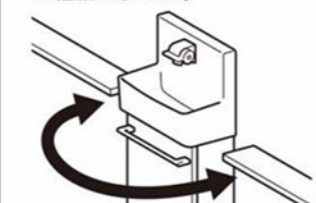

アクアセラミック

水栓金具

操作しやすいレバーハンドルタイプです。

ハンドル水栓

タオル掛

さりげない形状ですっきりタオルが掛けられます。

選びやすい左右共通仕様

左右共通設計なので、建築条件に応じて選ぶわずらわしさが軽減しました。