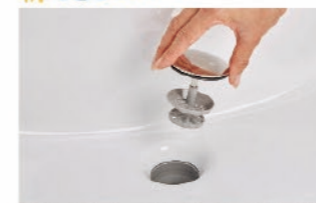

一般的なカウンターや洗面器に付いた水栓と比べると、キレイアップ水栓は、水栓まわりに水がたまりにくいので、拭き掃除の手間がほとんどありません。

吐水切替

シャワー吐水
水ハネの少ない微細シャワーは従来比の20%の節水ができます。

整流吐水

整流吐水

ホース収納式

ホースを引き出して使えるので、ボウル手前に水を流すこともできます。

化粧台本体

新てまなし排水口・マルチボルトトラップ

新てまなし排水口

排水口の中までスポンジでサッとお掃除。水はけが良い大口径φ55の排水口。

マルチボルトトラップ

トラップのお掃除まで簡単

カウンター高さ

◆ご注意とお願い
・写真は印刷のため、実際の色と異なる場合がございます。現物またはサンプルなどにてご確認ください。
・商品によっては、予告なく改良、仕様変更などを行う場合がありますので、ご了承ください。
・主要部材、アイテムのみの掲載につき、ご提案プランの詳細は見積書や図面にてご確認ください。
・掲載内容及び写真・図版の無断掲載はかたくお断りします。（許可なく転載・流用した場合、損害賠償が発生します。）