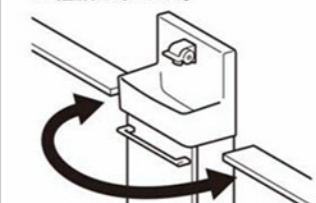

選びやすい左右共通仕様

左右共通設計なので、建築条件に応じて選ぶわずらわしさが軽減しました。

低ホルムアルデヒド最高等級

F☆☆☆☆

下地材を含むすべての木質系材料

建築基準法(シックハウス対策)が定めたホルムアルデヒド放散速度に関する基準の最高等級区分を満たす商品です。