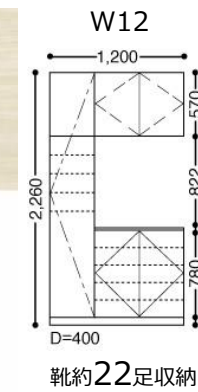

Parts マット シルバー