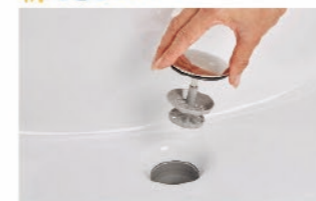

新てまなし排水口・マルチボルトトラップ

新てまなし排水口

排水口の中までスポンジでサッとお掃除。水はけが良い大口径φ55の排水口。

マルチボルトトラップ