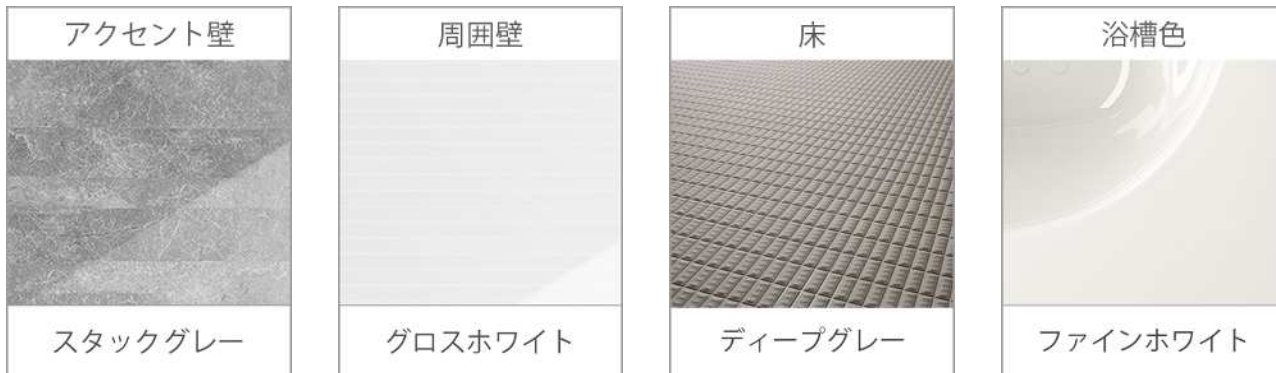

扉のお手入れ

扉の表面に、コート加工を施し、
油污れも内部に浸透させること
がなく、サッと拭き取るだけで
簡単にお手入れできます。

こちらはイメージのため実際とは異なります。ご了承ください。

Bath Saloon **R o o m y** Free Style Plan

◇選択イメージ

◇カラーテイスト

※お客様の選択されたカラーコーディネートは上記となりますが、実際の色調はサンプル帳などでご確認ください。