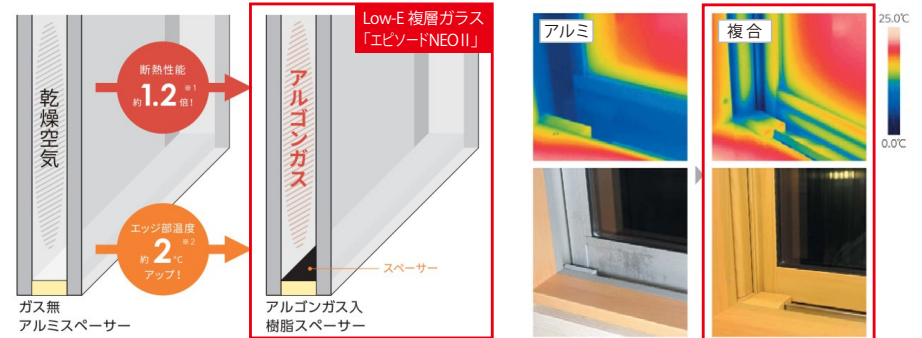

株式会社 LIXIL

LIXILの環境への取組が
業界トップランナーとして
環境大臣より認定されました。

窓サッシ・玄関ドア

窓サッシ エピソードII NEO

省エネ上位等級の断熱等性能等級5に対応窓の室内側に、断熱性・防露性に優れた『樹脂』のメリットをプラスしたことにより、高い断熱性能を実現。窓周辺を外気温の影響から守り、健やかな室内環境を保ちます。

Low-E 複層ガラス

熱が伝わりにくいアルゴンガスを入れ、断熱性能を高めました。またガラスの端部から熱が流出しないよう、樹脂スペーサーを採用。冬は内側の熱を逃がさず、夏は外側の熱気を防ぎます。

外気が室内に伝わりづらく結露しにくい、断熱性能に優れた「Low-E 複層ガラス」

左：乾燥空気入りとアルゴンガス入り複層ガラスの断熱性能の違い
右：アルミサッシと複合樹脂の室内から見た熱の伝わり方の違い

玄関ドア ヴェナートシリーズ

毎日使う玄関ドアをもっと快適に。カンタン操作なのに、安心も備えた便利な機能。

外観になじむ高級感のある美しさと、鍵穴を見せない防犯性の高さが両立するデザイン。また機能性も、断熱構造で気密性が高く、冷暖房効率に優れた省エネ仕様です。防犯面は「セキュリティサムターン」が標準装備。さらにタグキーをかざしたり、リモコンキーでの遠隔操作により施錠が可能で「スマートコントロールキー」を採用し、より便利に使いやすくなりました。