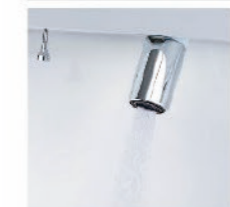

つなぎ目がなく、汚れもサッとひと拭き
キレイアップカウンター

※写真はイメージです。

一体成型カウンターでつなぎ目がなく、お手入れ簡単。

カウンターは、仮置きスペースにピッタリ。

キレイアップ水栓

簡単キレイを追求した **キレイアップ水栓**

一般的なカウンターや洗面器に付いた水栓と比べると、キレイアップ水栓は、水栓まわりに水がたまりにくいので、拭き掃除の手間がほとんどありません。

吐水切替

シャワー吐水
水ハネの少ない微細シャワーは従来比の20%の節水ができます。

整流吐水

ホース収納式

ホースを引き出して使えるので、ボウル手前に水を流すこともできます。

化粧台本体

フルスライドタイプ
EBFH-905SY/HD2HC

間口900mm

収納も取り出しも簡単。奥まで効率よく使いやすいキャビネットです。