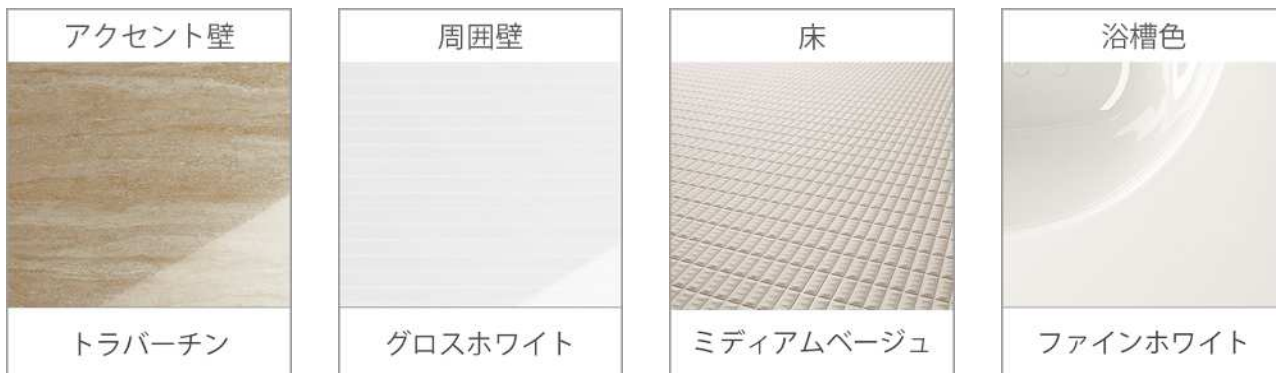

◇カラーテイスト

※お客様の選択されたカラーコーディネートは上記となりますが、実際の色調はサンプル帳などでご確認ください。

- ●商品は印刷のため実際の色とは多少異なっております。
- ●商品によっては、改良などにより仕様、寸法、カラーなどに変更が生じる場合がございます。
- ●合成画像に表示される置換、オプション部品はサイズやドア位置により図面の表示内容と異なる場合がございます。
- ●このプレゼンシートはお客様の選択された仕様・内容を全て反映しない場合がございます。ご理解の程、宜しくお願い致します。

◇製品紹介

★お手入れカンタン 「お手入れカンタン」にこだわりました。

●スリム排水口

業界初のスリムな形状を採用することで見た目はスッキリ、お手入れはラクラク。カンタンお手入れで常に清潔さを保てるクリーンな排水口です。

●洗い場フロア

スッパリと乾いていつも爽やかな水はけのいい、洗い場フロア。

●ドア

凹凸やパッキンをなくした、お掃除しやすいドア。

●乾式目地

カビが付きにくい、乾式目地。浴室を清潔に保てます。

折戸

パッキンレスで凹凸が少なく、カビが付きにくいのでお手入れが簡単なドア

環境に配慮しながら「家計にやさしい」浴室です。

●高断熱浴槽

お湯は後4時間たっても湯温の低下は約2.5℃以内。追い焚きいらずの「高断熱浴槽」。

浴槽を断熱材で包み込んでいるため、湯温が4時間経っても約2.5℃しか下がらない保温構造。家族の入浴時間が違って、追い焚きがほとんど必要ありません。

約2.5℃しか低下しない

●省エネ照明

消費電力を抑えかつ長寿命のLEDダウンライト。

●節水シャワー

たっぷりの浴び心地と節水の両立ワンストップeシャワー。

ワンストップシャワー (メッキ)

手元のボタンを押すだけで、簡単に止水・吐水ができる。節水効果の高いシャワーです。

「安心」して「安全」に入浴できる浴室になりました。

●洗い場フロア

スッパリ乾いて滑りにくい、安心形状の洗い場フロア。

表面の小さい突起が洗い場の滑りを防ぎ、安心してお使いいただけます。

●手すり

身体に近く、手が届きやすい。入浴動作をサポートする手すり。くぼみが握りやすく安心です。

●框グリップ

框の中央部は60mmの幅で細く、入浴動作をサポートする手すり。くぼみが握りやすく安心です。

●マイクロストップ

滑りにくく、姿勢が安定。安全入浴が快適に繋がります。

ポップアップ排水栓

換気扇FY-17C6USK 松下

LED ダウンライト照明

インテリア性も高く、長寿命で信頼性の高いLEDを採用。