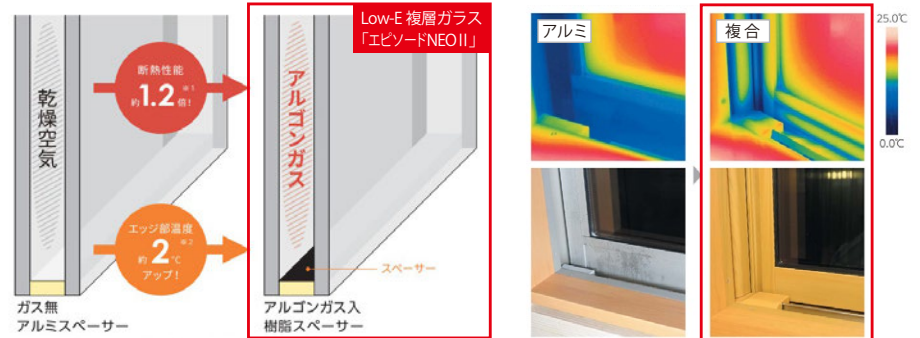

株式会社 LIXIL

LIXILの環境への取組が業界トップランナーとして環境大臣より認定されました。

窓サッシ・玄関ドア

窓サッシ エピソードII NEO

省エネ上位等級の断熱等性能等級5に対応窓の室内側に、断熱性・防露性に優れた『樹脂』のメリットをプラスしたことにより、高い断熱性能を実現。窓周辺を外気温の影響から守り、健やかな室内環境を保ちます。

Low-E 複層ガラス

熱が伝わりにくいアルゴンガスを入れ、断熱性能を高めました。またガラスの端部から熱が流出しないよう、樹脂スペーサーを採用。冬は内側の熱を逃がさず、夏は外側の熱気を防ぎます。

外気が室内に伝わりづらく結露しにくい、断熱性能に優れた「Low-E 複層ガラス」

左：乾燥空気入りとアルゴンガス入り複層ガラスの断熱性能の違い
右：アルミサッシと複合樹脂の室内から見た熱の伝わり方の違い

玄関ドア ヴェナートシリーズ

※玄関ドアイメージ

毎日使う玄関ドアをもっと快適に。カンタン操作なのに、安心も備えた便利な機能。

外観になじむ高級感のある美しさと、鍵穴を見せない防犯性の高さが両立するデザイン。また機能性も、断熱構造で気密性が高く、冷暖房効率に優れた省エネ仕様です。防犯面は「セキュリティサムターン」が標準装備。さらにタグキーをかざしたり、リモコンキーでの遠隔操作により施錠が可能で「スマートコントロールキー」を採用し、より便利に使いやすくなりました。