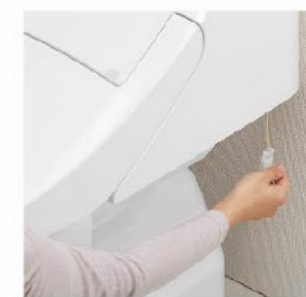

停電対応

停電の際も手動で洗浄することができます。

フルオート便器洗浄

便座から立ち上がると自動的に便器を洗浄。