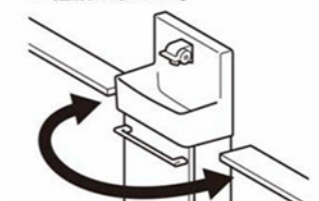

選びやすい左右共通仕様

左右共通設計なので、建築条件に応じて選ぶわずらわしさが軽減しました。

低ホルムアルデヒド最高等級

F☆☆☆☆

下地材を含むすべての木質系材料

建築基準法(シックハウス対策)が定めたホルムアルデヒド放散速度に関する基準の最高等級区分を満たす商品です。