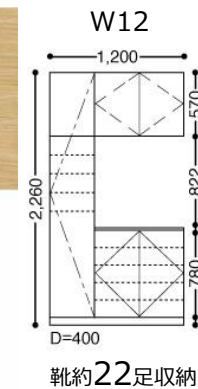

●ノンレール納まり

下枠のないフラットな納まりで、お掃除も簡単です。

Parts マット シルバー

ハンドル

玄関収納

W12 プラン-2A
Y1デザイン (コの字型)

Parts マット シルバー

ハンドル