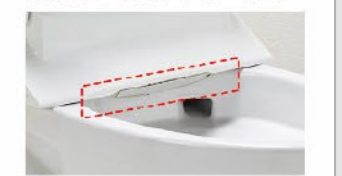

鉢内スプレー

便器の表面を濡らし、汚物汚れをつきにくくするのでお掃除もラクラク。

※写真はイメージです。便器形状により塗布範囲が異なる場合があります。

コンパクトなフォルム

前出寸法を720mmに抑え、曲線を生かしたデザインとすることでコンパクトなフォルムを実現しました。

※各写真・イラストはイメージです。見積内容とは異なる場合がありますので、ご注意ください。

お掃除ラクラク

お掃除リフトアップ

真上に持ち上がるので、汚れが入り込みやすい便器とのすき間汚れが拭き取れて、気になるにおいも軽減できます。

キレイ便座

汚れが入りやすい便座のつぎ目がありません。さらに便座裏は防汚素材で、汚れてもサッとひと拭き、お掃除ラクラク。

停電対応

停電の際も手動で洗浄することができます。

フルオート便器洗浄

便座から立ち上がると自動的に便器を洗浄。

スッキリノズルシャッター

ノズルを使用しないときは収納し、シャッターでカバー。男子小用時などの飛沫を防ぎ、ノズルを清潔に保ちます。着脱式なので、お手入れもカンタン。

LIXILの環境への取組が業界トップランナーとして環境大臣より認定されました。

◆ご注意とお願い
・写真は印刷のため、実際の色と異なる場合がございます。現物またはサンプルなどにてご確認ください。
・商品によっては、予告なく改良、仕様変更などを行う場合がありますので、ご了承ください。
・主要部材、アイテムのみの掲載につき、ご提案プランの詳細は見積書や図面にてご確認ください。
・掲載内容及び写真・図版の無断掲載はかたくお断りします。(許可なく転載・流用した場合、損害賠償が発生します。)