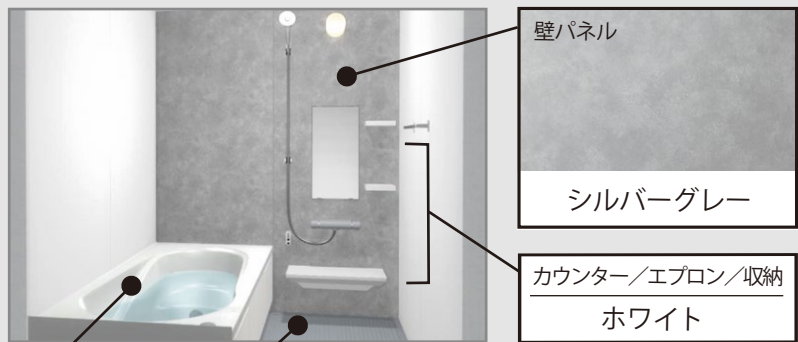

壁パネル
シルバーグレー
カウンター/エプロン/収納
ホワイト