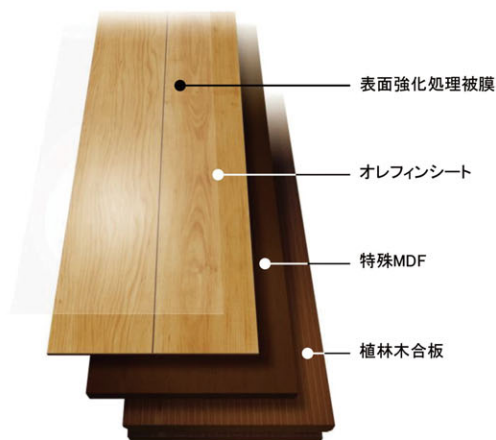

F3:ホワイト

- **■耐キャスター**
  一般フロアと比較し、キャスター付イスの使用による傷や凹みがつきにくい商品です。(金属製キャスターや球状キャスターの使用はお控えください。)
- **■車イスOK**
  一般フロアと比較し、車イスの使用による傷がつきにくい商品です。
- **■凹み傷がつきにくい**
  一般フロアと比較し、家具等を置いたり椅子に座ったりといった荷重や、家具を引きずったり、小物などの落下による凹み傷がつきにくい商品です。
- **■引っかき傷がつきにくい**
  一般フロアと比較し、掃除機や小物などで床面をすった時の引っかき傷がつきにくい商品です。
- **■床暖房対応可**
  床暖房の仕上げ材としてご利用いただける商品です。
- **■ホットカーペット対応**
  一般フロアと比較し、ホットカーペットを使用しても表面のひび割れがおこりにくい商品です。
- **■ワックス不要**
  一般塗装フロアと比較し、汚れにくく、すり傷がつきにくい表面塗装仕上げにより、ワックス不要でお手入れが簡単な商品です。
- **■すべりに配慮**
  良好な歩行感を生み出す適度な耐すべり性を持つ商品です。
- **■F☆☆☆☆、低VOC**
  ホルムアルデヒド発散区分国内最高等級のF☆☆☆☆に対応。また、厚生労働省が、室内濃度指針値を定めた13物質に対し、VOC放散量を抑えた商品です。
- **■抗菌**
  細菌の繁殖を抑える抗菌塗装を施しています。