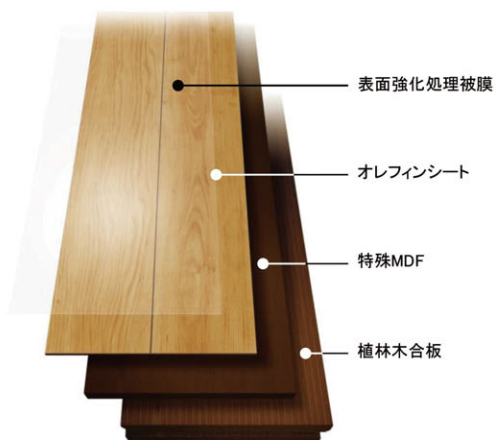

- **■耐キャスター**
  一般フロアと比較し、キャスター付イスの使用による傷や凹みがつきにくい商品です。(金属製キャスターや球状キャスターの使用はお控えください。)
- **■車イスOK**
  一般フロアと比較し、車イスの使用による傷が付きにくい商品です。
- **■凹み傷が付きにくい**
  一般フロアと比較し、家具等を置いたり椅子に座ったりといった荷重や、家具を引きずったり、小物などの落下による凹み傷が付きにくい商品です。
- **■引っかき傷が付きにくい**
  一般フロアと比較し、掃除機や小物などで床面をすった時の引っかき傷が付きにくい商品です。
- **■床暖房対応可**
  床暖房の仕上げ材としてご利用いただける商品です。
- **■ホットカーペット対応**
  一般フロアと比較し、ホットカーペットを使用しても表面にひび割れがおこりにくい商品です。
- **■ワックス不要**
  一般塗装フロアと比較し、汚れにくく、すり傷が付きにくい表面塗装仕上げにより、ワックス不要でお手入れが簡単な商品です。
- **■すべりに配慮**
  良好な歩行感を生み出す適度な耐すべり性を持つ商品です。
- **■F☆☆☆☆、低VOC**
  ホルムアルデヒド発散区分国内最高等級のF☆☆☆☆に対応。また、厚生労働省が、室内濃度指針値を定めた13物質に対し、VOC放散量を抑えた商品です。
- **■抗菌**
  細菌の繁殖を抑える抗菌塗装を施しています。

※商品の色は、印刷の特性上、実物と多少異なる場合がありますのでご了承ください。