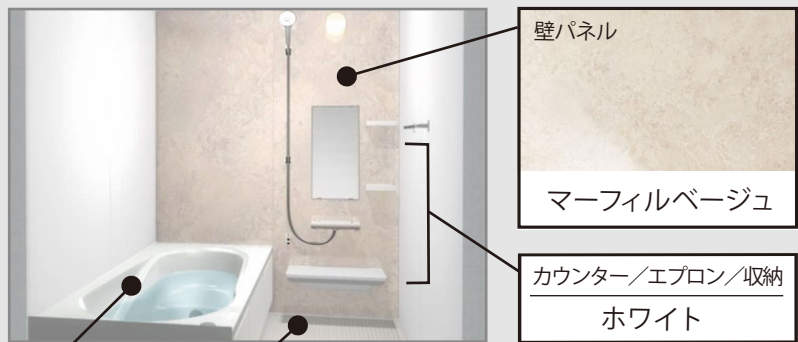

コンロキャビネット
スライド収納タイプ

コンロ横引出し
火まわりの近くに、小物類を収納することが出来ます。

ベースキャビネット
1段引出しタイプ

間口/奥行き/高さ
255cm/65cm/85cm

※CGによるイメージなので、実際の色や仕様とは異なります。

- 壁パネル
- マーフィルベージュ
- カウンター/エプロン/収納
- ホワイト

- 浴槽
- フロア
- その他設備
- ホワイト
- ホワイト
- ホワイト

サーモバスS

最後のひとりで、あたたかい。
ダブルの保温構造でお湯が冷めにくい。
(JIS高断熱浴槽準拠)

保温組フタ
サーモバスS
浴槽保温材

組フタ保温材

※イメージです。
動画はこちら

パツとくるりんポイ排水口

パツとゴミがまとまって、
カンタンにポイッ。

排水

安定した湯を生み出す、
底面まで延びた排水面と
円すい構造 ※2

小さくゴミをまとめる
底面構造

スムーズに水や
髪を洗す半円形状の
立ち上がり ※1

湯でまとまったゴミをポイッとするだけ。

※写真は湯が見えるように排水口の蓋を外しています。ご使用の際は排水口に蓋をしてください。

※写真は湯が見えるように排水口の蓋を外しています。ご使用の際は排水口に蓋をしてください。

※写真は湯が見えるように排水口の蓋を外しています。ご使用の際は排水口に蓋をしてください。

※イメージです。
動画はこちら

エコアクアシャワー

空気を含んだ大粒の水滴が
心地よい超節水シャワー。

心地よさと節水のヒミツ
散水板の穴の大きさや位置の工夫と、水滴にたっぷりの空気を含ませることで、ボリュームのある浴び心地と節水の両立を実現しました。

シャワーヘッド断面

空気

空気

水