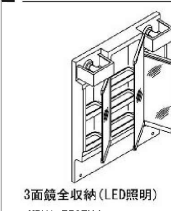

ミラーキャビネット

3面鏡全収納 (LED照明)
MPV1-753TYJ