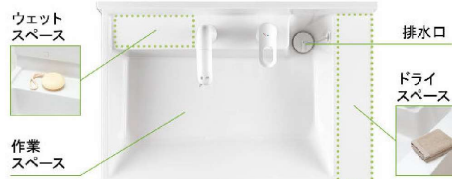

浴槽形状

※浴槽内履りバー・排水栓は参考品
エコペンチ浴槽

水はけの良い床

水はけがよく、すべりにくい。

※換気や床の清掃、使用状況などの条件によっては水が溜ることがあります。

カウンター

※写真はイメージです。

収納

洗面化粧台 PV

間口750mm PV2N-755S (4) Y/MPV1-753TYJ

LIXIL

CG合成によるイメージ画像です。

ご選定カラー

VP1H
扉：VP1 (ホワイト)
洗面器：ホワイト

洗面器

お手入れと使いやすさが自慢の洗面器

右奥の排水口だから作業スペースが広々。つけおき洗いやバケツの水くみに便利な洗面器です。

排水管を右奥にレイアウト。収納スペースが広がりバケツやストック品などもしまいやすくなりました。

※イメージ

スキマなし排水口

排水口まで一体で汚れが溜まりにくい

排水口は、洗面器と一体成形になった新構造。Φ5.1mmの大口径なのでスポンジでカンタンにお掃除ができます。

回すだけで開閉できる上下昇降式排水栓
ヘアキャッチャーに溜まったゴミが直接見えず、スッキリ。

スムーズ通水のヘアキャッチャー
ヘアキャッチャーはゴミがたまって水がスムーズに流れやすいなめな形状です。

化粧台本体

背の高いものや、かさばるものを収納できます。洗面器の高さは使いやすい800mmです。

扉タイプ
PV2N-755S (4) Y/VP1H

水栓金具

シングルレバー洗髪シャワー水栓 吐水切替なし

エコハンドル

よく使う正面のハンドル位置で「水」を出す省エネ設計
お湯を無意識に使うことがないため、無駄な給湯エネルギーを使いません。