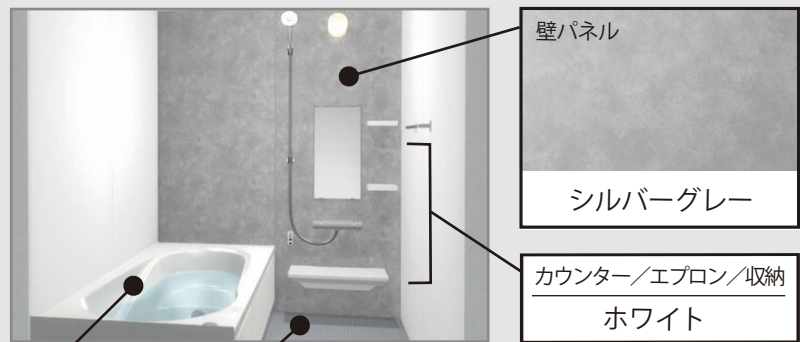

- 壁パネル
- シルバーグレー
- カウンター/エプロン/収納
- ホワイト

- 浴槽
- フロア
- その他設備
- ホワイト
- グレー
- ライトグレー/ホワイト

サーモバスS

最後のひとりで、あたたかい。ダブルの保温構造でお湯が冷めにくい。(JIS高断熱浴槽準拠)

保温断熱プレート
サーモバスS
浴槽保温材
組付タ保温材

※イメージ図です。 動画はこちら

パツとくるりんポイ排水口

パツとゴミがまとまって、カンタンにポイッ。

排水
安定した湯を生み出す、底面まで延びた排水面と内すい構造 ※2
小さくゴミをまとめる底面構造
スムーズに水や髪を洗す半円形状の立ち上がり ※1

湯でまとまったゴミをポイッとするだけ。

※写真は湯が見えるように排水口の蓋を外しています。ご使用の際は排水口に蓋をしてください。

※写真は湯が見えるように排水口の蓋を外しています。ご使用の際は排水口に蓋をしてください。

※使用状況などの諸条件によりパツとくるりんポイ排水口の効果は異なります。

エコアクアシャワー

空気を含んだ大粒の水滴が心地よい超節水シャワー。

心地よさと節水のヒミツ
散水板の穴の大きさや位置の工夫と、水滴にたっぷりの空気を含ませることで、ボリュームのある浴び心地と節水の両立を実現しました。

シャワーヘッド断面
空気
空気
空気
水
大型の散水板

※イメージです。 動画はこちら

天井

※写真はイメージです。

ドア

カラーバリエーション
本体カラー
■WM (Sホワイト)
■S1 (シルバー)
■BK (ブラック)

■ドア枠の色はサッシ合わせと異なるため物件により異なります。折り戸(11mm段差)(B00W) VDY-800206R (S1)/K

照明

※照明灯数は、浴室サイズ・壁パネル等により異なります。
スリム照明(LEDランプ) 1灯 LDA-C1-2A

フロアタ

薄型保温2枚組フロアタ(ホワイト)

浴室換気乾燥暖房機

優れた機能でより快適なバスルームに
浴室内で洗濯物を乾かすことができるので雨の日や夜間、花粉が気になる季節でも快適です。

※イメージ

DCモーター採用の高性能/多機能モデル

- ■24時間換気対応
  シックハウス対策として義務化されている「24時間換気」に対応。
- ■換気風量8段階
  リモコン操作で、換気部雨量8段階・送風5段階の設定ができます。
- ■3モード乾燥
  お好みに合わせて「標準」「節電」「風」の3つのモードから選べます。

▲リモコン付き

タオル掛

※写真はイメージです。

ミラー

ミラー (3060) KGM-3060 (1) S

浴槽排水栓

操作ボタン 排水栓
プッシュフワウエイ排水栓(メタル調)

浴槽形状

※浴槽内履りバー・排水栓は参考品 エコペンチ浴槽

水はけの良い床

水はけがよく、すべりにくい。

※換気や床の清掃、使用状況などの条件によっては水が積ることがあります。

カウンター

収納

エプロン

分割カバータイプ

※各写真・イラストはイメージです。実際の仕様が画像と異なる場合がございますので、ご注意ください。

国マークは住宅省エネ2025キャンペーンの対象製品です。詳細は国の公式ホームページ(二次元コード)にてご確認をお願いします。条件によって対象可否や補助額、期間が異なります。

◆ご注意とお願い
・写真は印刷のため、実際の色と異なる場合がございます。現物またはサンプルなどにてご確認ください。
・商品によっては、予告なく改良、仕様変更などを行う場合がありますので、ご了承ください。
・主要部材、アイテムのみの掲載につき、ご提案プランの詳細は見積書や図面にてご確認ください。
・掲載内容及び写真・図版の無断掲載はかたくお断りします。(許可なく転載・流用した場合、損害賠償が発生します。)