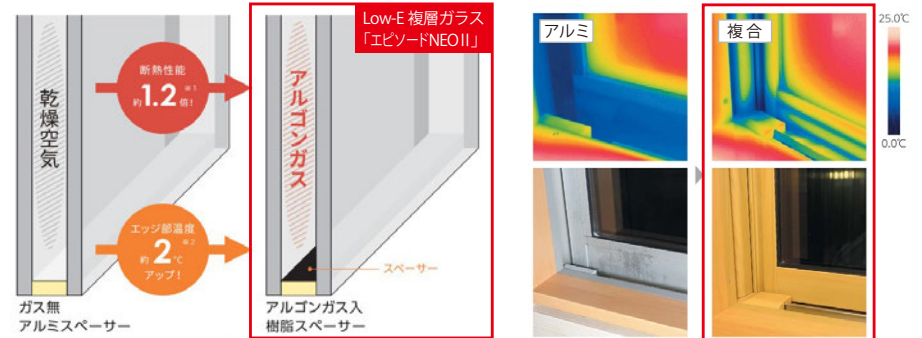

窓サッシ・玄関ドア

窓サッシ エピソードII NEO

省エネ上位等級の断熱等性能等級5に対応窓の室内側に、断熱性・防露性に優れた『樹脂』のメリットをプラスしたことにより、高い断熱性能を実現。窓周辺を外気温の影響から守り、健やかな室内環境を保ちます。

Low-E 複層ガラス

熱が伝わりにくいアルゴンガスを入れ、断熱性能を高めました。またガラスの端部から熱が流出しないよう、樹脂スペーサーを採用。冬は内側の熱を逃がさず、夏は外側の熱気を防ぎます。

外気が室内に伝わりづらく結露しにくい、断熱性能に優れた「Low-E 複層ガラス」

左：乾燥空気入りとアルゴンガス入り複層ガラスの断熱性能の違い
右：アルミサッシと複合樹脂の室内から見た熱の伝わり方の違い

玄関ドア ヴェナートシリーズ

※玄関ドアイメージ

毎日使う玄関ドアをもっと快適に。カンタン操作なのに、安心も備えた便利な機能。

外観になじむ高級感のある美しさと、鍵穴を見せない防犯性の高さが両立するデザイン。また機能性も、断熱構造で気密性が高く、冷暖房効率に優れた省エネ仕様です。防犯面は「セキュリティサムターン」が標準装備。さらにタグキーをかざしたり、リモコンキーでの遠隔操作により施錠が可能で「スマートコントロールキー」を採用し、より便利に使いやすくなりました。