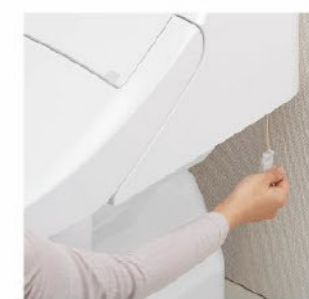

停電対応

停電の際も手動で洗浄することができます。