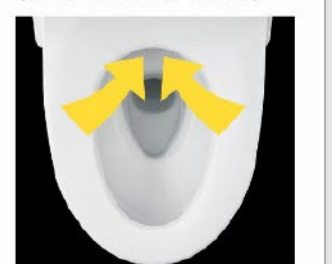

タオルリング(塗装)
KF-AA70P

コンパクトなフォルム

コンパクト設計の奥行760mmなので、空間をより広々でき、ゆとりを生み出します。

お掃除リフトアップ

汚れが入り込みやすい便器とのすき間をラクラクお掃除。

お掃除しやすいフォルム

タンク上手洗はシームレスで拭き掃除しやすいデザイン。

鉢内スプレー

便器の表面を濡らし、汚物汚れをつきにくくするのでお掃除もラクラク。

※写真イメージです。便器形状により塗布範囲が異なる場合があります。

フルオート便器洗浄

便座から立ち上がると自動で洗浄するので流し忘れの心配もありません。

Wパワー脱臭

着座すると自動で脱臭。

※各写真・イラストはイメージです。見積内容とは異なる場合がありますので、ご注意ください。

◆ご注意とお願い
 ・写真は印刷のため、実際の色と異なる場合がございます。現物またはサンプルなどにてご確認ください。
 ・商品によっては、予告なく改良、仕様変更などを行う場合がありますので、ご了承ください。
 ・主要部材、アイテムのみの掲載につき、ご提案プランの詳細は見積書や図面にてご確認ください。
 ・掲載内容及び写真・図版の無断掲載はかたくお断りします。(許可なく転載・流用した場合、損害賠償が発生します。)