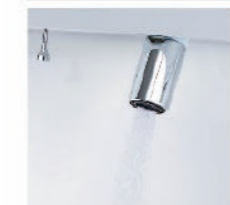

H
プレーン材ホワイト

キレイアップカウンター

つなぎ目がなく、汚れもサッとひと拭き
キレイアップカウンター

※写真はイメージです。

一体成型カウンターでつなぎ目がなく、お手入れ簡単。

カウンターは、仮置きスペースにピッタリ。

キレイアップ水栓

簡単キレイを追求した **キレイアップ水栓**

一般的なカウンターや洗面器に付いた水栓と比べると、キレイアップ水栓は、水栓まわりに水がたまりにくいので、拭き掃除の手間がほとんどありません。

吐水切替

シャワー吐水
水ハネの少ない微細シャワーは従来比の20%の節水ができます。

整流吐水

ホース収納式

ホースを引き出して使えるので、ボウル手前に水を流すこともできます。

化粧台本体

フルスライドタイプ
EBFH-905SY/HD2HC