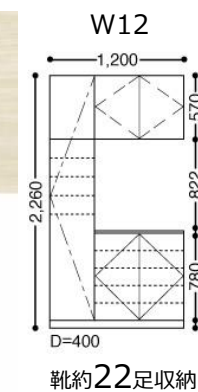

扉の開閉時、折れ部に指を挟みにくい形状にしています。

●ノンレール納まり

下枠のないフラットな納まりで、お掃除も簡単です。

Parts マット シルバー

ハンドル

玄関収納

W12 プラン-2A
Y1デザイン (コの字型)

Parts マット シルバー