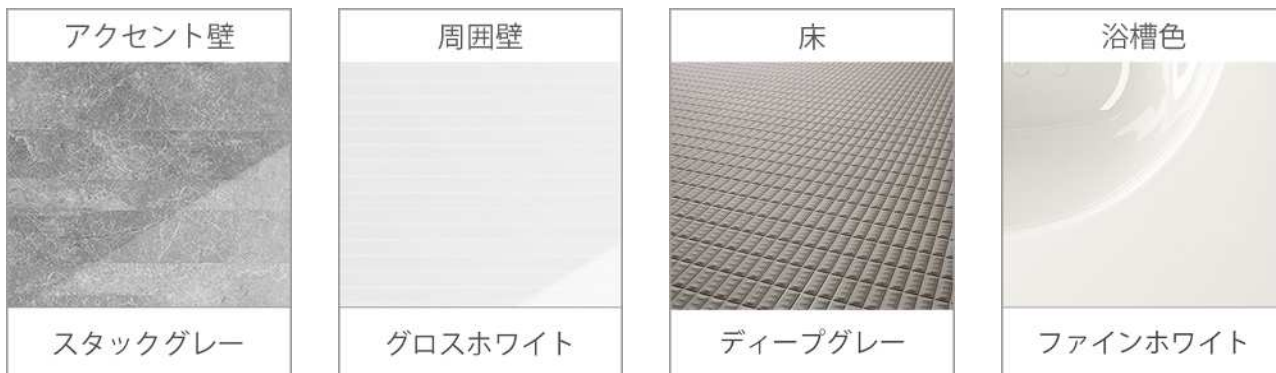

グレーストーン

バー取手
シルバー

サンドグレイジュ

H2シンク

グレー

Bath Saloon **R o o m y** Free Style Plan

◇選択イメージ

◇カラーテイスト