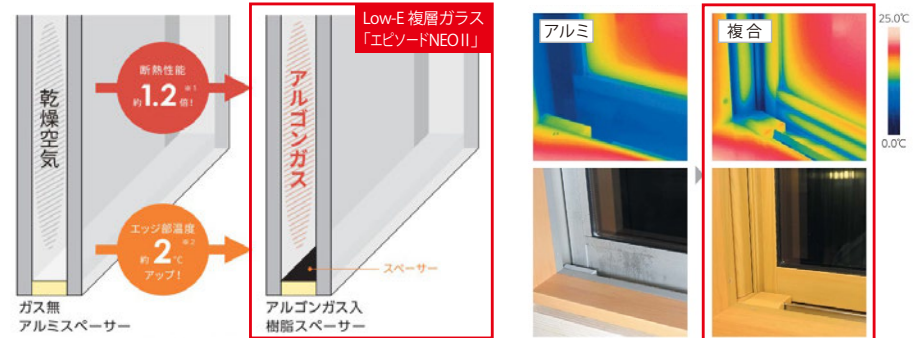

LIXILの環境への取組が業界トップランナーとして環境大臣より認定されました。

株式会社 LIXIL

窓サッシ・玄関ドア

窓サッシ エピソードII NEO

省エネ上位等級の断熱等性能等級5に対応窓の室内側に、断熱性・防露性に優れた『樹脂』のメリットをプラスしたことにより、高い断熱性能を実現。窓周辺を外気温の影響から守り、健やかな室内環境を保ちます。

Low-E 複層ガラス

熱が伝わりにくいアルゴンガスを入れ、断熱性能を高めました。またガラスの端部から熱が流出しないよう、樹脂スペーサーを採用。冬は内側の熱を逃がさず、夏は外側の熱気を防ぎます。

外気が室内に伝わりづらく結露しにくい、断熱性能に優れた「Low-E 複層ガラス」

左：乾燥空気入りとアルゴンガス入り複層ガラスの断熱性能の違い
右：アルミサッシと複合樹脂の室内から見た熱の伝わり方の違い

玄関ドア ヴェナートシリーズ

毎日使う玄関ドアをもっと快適に。カンタン操作なのに、安心も備えた便利な機能。

外観になじむ高級感のある美しさと、鍵穴を見せない防犯性の高さが両立するデザイン。また機能性も、断熱構造で気密性が高く、冷暖房効率に優れた省エネ仕様です。防犯面は「セキュリティサムターン」が標準装備。さらにタグキーをかざしたり、リモコンキーでの遠隔操作により施錠が可能で「スマートコントロールキー」を採用し、より便利に使いやすくなりました。