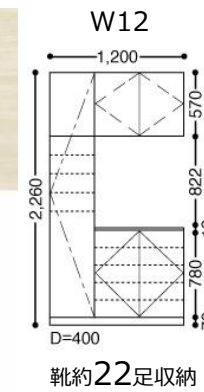

Parts マット シルバー