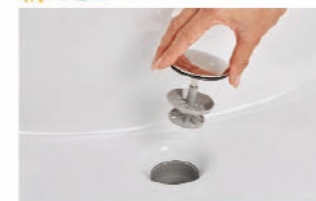

一般的なカウンターや洗面器に付いた水栓と比べると、キレイアップ水栓は、水栓まわりに水がたまりにくいので、拭き掃除の手間がほとんどありません。

吐水切替

シャワー吐水
水ハネの少ない微細シャワーは従来比の20%の節水ができます。

整流吐水

ホース収納式

ホースを引き出して使えるので、ボウル手前に水を流すこともできます。

化粧台本体

フルスライドタイプ
EBFH-905SY/HD2HC

新てまなし排水口

排水口の中までスポンジでサッとお掃除。水はけが良い大口径φ55の排水口。

マルチボルトトラップ

トラップのお掃除まで簡単

カウンター高さ

◆ご注意とお願い
・写真は印刷のため、実際の色と異なる場合がございます。現物またはサンプルなどにてご確認ください。
・商品によっては、予告なく改良、仕様変更などを行う場合がありますので、ご了承ください。
・主要部材、アイテムのみの掲載につき、ご提案プランの詳細は見積書や図面にてご確認ください。
・掲載内容及び写真・図版の無断掲載はかたくお断りします。（許可なく転載・流用した場合、損害賠償が発生します。）