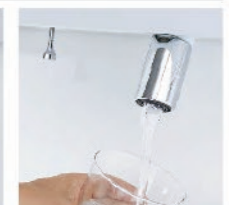

洗面化粧台 EV

間口900mm EBFH-905SY/MEB-903KXJU

LIXIL

■ 扉カラー ミドルグレード

HD2
ディープグレー

■ カウンターカラー

H
プレーン材ホワイト

キレイアップカウンター

つなぎ目がなく、汚れもサッとひと拭き
キレイアップカウンター

※写真はイメージです。

一体成型カウンターでつなぎ目がなく、お手入れ簡単。

カウンターは、仮置きスペースにピッタリ。

キレイアップ水栓

簡単キレイを追求した **キレイアップ水栓**

一般的なカウンターや洗面器に付いた水栓と比べると、キレイアップ水栓は、水栓まわりに水がたまりにくいので、拭き掃除の手間がほとんどありません。

吐水切替

シャワー吐水
水ハネの少ない微細シャワーは従来比の20%の節水ができます。

整流吐水

ホース収納式

ホースを引き出して使えるので、ボウル手前に水を流すこともできます。

化粧台本体

フルスライドタイプ
EBFH-905SY/HD2HC

間口900mm

収納も取り出しも簡単。奥まで効率よく使いやすいキャビネットです。

ミラーキャビネット

スリムLED照明・3面鏡・スマートポケット付全収納
MEB-903KXJU

間口900mm コンセント3個

散らばりがちなメイク小物もすっきり。小物の大きさに合わせて仕切りの位置を調整できます。

くもり止めLED

新てまなし排水口・マルチボルトトラップ

新てまなし排水口

排水口の中までスポンジでサッとお掃除。水はけが良い大口径φ55の排水口。

マルチボルトトラップ

トラップのお掃除まで簡単

カウンター高さ

◆ご注意とお願い
・写真は印刷のため、実際の色と異なる場合がございます。現物またはサンプルなどにてご確認ください。
・商品によっては、予告なく改良、仕様変更などを行う場合がありますので、ご了承ください。
・主要部材、アイテムのみの掲載につき、ご提案プランの詳細は見積書や図面にてご確認ください。
・掲載内容及び写真・図版の無断掲載はかたくお断りします。（許可なく転載・流用した場合、損害賠償が発生します。）

LIXILの環境への取組が
業界トップランナーとして
環境大臣より認定されました。

LIXIL長期保証サービス

詳細はWEBをご確認ください

株式会社 LIXIL