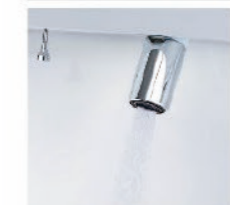

吐水切替

シャワー吐水
水ハネの少ない微細シャワーは従来比の20%の節水ができます。