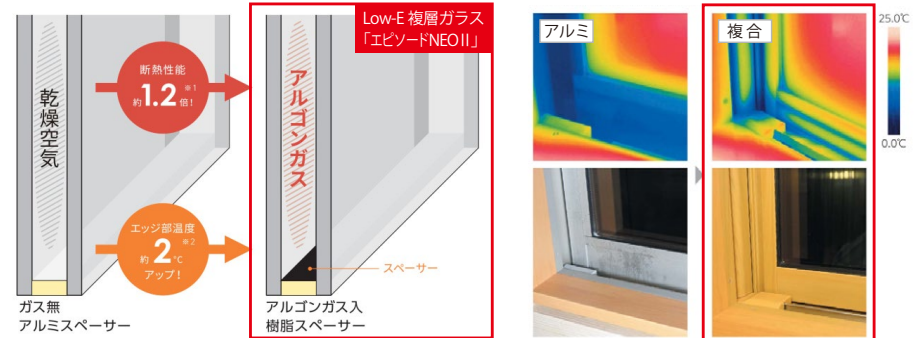

Low-E 複層ガラス

熱が伝わりにくいアルゴンガスを入れ、断熱性能を高めました。またガラスの端部から熱が流出しないよう、樹脂スペーサーを採用。冬は内側の熱を逃がさず、夏は外側の熱気を防ぎます。

外気が室内に伝わりづらく結露しにくい、断熱性能に優れた「Low-E 複層ガラス」

左：乾燥空気入りとアルゴンガス入り複層ガラスの断熱性能の違い
右：アルミサッシと複合樹脂の室内から見た熱の伝わり方の違い