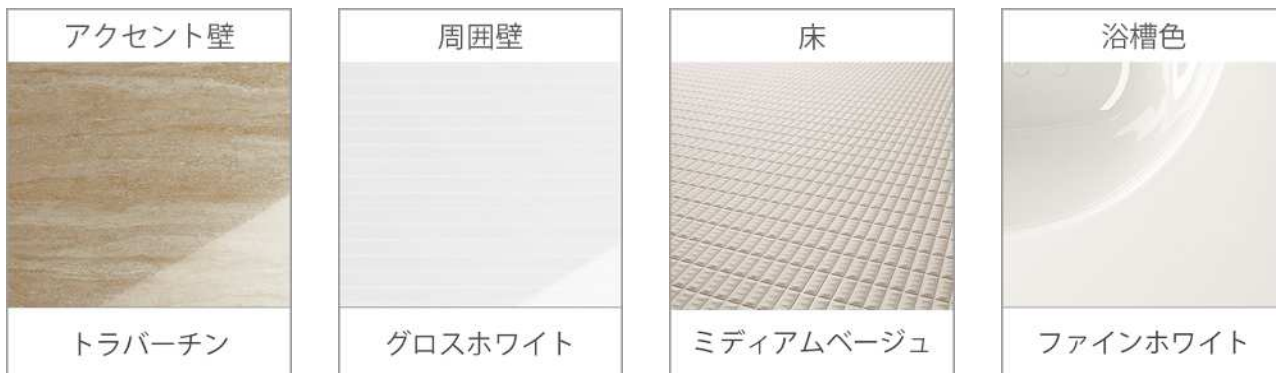

◇カラーテイスト

※お客様の選択されたカラーコーディネートは上記となりますが、実際の色調はサンプル帳などでご確認ください。

- ●商品は印刷のため実際の色とは多少異なっております。
- ●商品によっては、改良などにより仕様、寸法、カラーなどに変更が生じる場合がございます。
- ●合成画像に表示される置換、オプション部品はサイズやドア位置により図面の表示内容と異なる場合がございます。
- ●このプレゼンシートはお客様の選択された仕様・内容を全て反映しない場合がございます。ご理解の程、宜しくお願い致します。

◇製品紹介

★お手入れカンタン 「お手入れカンタン」にこだわりました。

●スリム排水口

業界初のスリムな形状を採用することで見た目はスッキリ、お手入れはラクラク。カンタンお手入れで常に清潔さを保てるクリーンな排水口です。

●洗い場フロア

スッパリと乾いていつも爽やかな水はけのいい、洗い場フロア。

●ドア

凹凸やパッキンをなくした、お掃除しやすいドア。

●乾式目地

カビが付きにくい、乾式目地。浴室を清潔に保てます。

折戸

パッキンレスで凹凸が少なく、カビが付きにくいのでお手入れが簡単なドア

環境に配慮しながら「家計にやさしい」浴室です。

●高断熱浴槽

お湯は後4時間たっても湯温の低下は約2.5℃以内。追い焚きいらずの「高断熱浴槽」。

浴槽を断熱材で包み込んでいるため、湯温が4時間経っても約2.5℃しか下がらない保温構造。家族の入浴時間が違っても、追い焚きがほとんど必要ありません。

約2.5℃
しか
低下しない

●省エネ照明

消費電力を抑えかつ長寿命のLEDダウンライト。

●節水シャワー

たっぷりの浴び心地と節水の両立ワンストップeシャワー。

ワンストップシャワー (メッキ)

手元のボタンを押すだけで、簡単に止水・吐水ができる。節水効果の高いシャワーです。

「安心」して「安全」に入浴できる浴室になりました。

●洗い場フロア

スッパリ乾いて滑りにくい、安心形状の洗い場フロア。

表面の小さい突起が洗い場の滑りを防ぎ、安心してお使いいただけます。

●手すり

身体に近く、手が届きやすい。入浴動作をサポートする手すり。くぼみが握りやすく安心です。

●枠グリップ

枠の中央部は60mmの幅で細く、入浴動作をサポートする手すり。くぼみが握りやすく安心です。

●マイクロストップ

滑りにくく、姿勢が安定。安全入浴が快適に繋がります。

ポップアップ排水栓

換気扇FY-17C6USK 松下

LED ダウンライト照明

インテリア性も高く、長寿命で信頼性の高いLEDを採用。