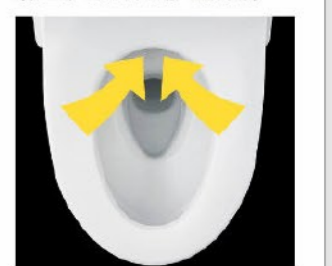

タオルリング(塗装)
KF-AA70P

コンパクトなフォルム

コンパクト設計の奥行760mmなので、空間をより広々でき、ゆとりを生み出します。

お掃除リフトアップ

汚れが入り込みやすい便器とのすき間をラクラクお掃除。

お掃除しやすいフォルム

タンク上手洗はシームレスで拭き掃除しやすいデザイン。

鉢内スプレー

便器の表面を濡らし、汚物汚れをつきにくくするのでお掃除もラクラク。

*写真はイメージです。便器形状により塗布範囲が異なる場合があります。

フルオート便器洗浄

便座から立ち上がると自動で洗浄するので流し忘れの心配もありません。

Wパワー脱臭

着座すると自動で脱臭。

*各写真・イラストはイメージです。見積内容とは異なる場合がありますので、ご注意ください。

◆ご注意とお願い
・写真は印刷のため、実際の色と異なる場合がございます。現物またはサンプルなどにてご確認ください。
・商品によっては、予告なく改良、仕様変更などを行う場合がありますので、ご了承ください。
・主要部品、アイテムのみの掲載につき、ご提案プランの詳細は見積書や図面にてご確認ください。
・掲載内容及び写真・図版の無断掲載はかたくお断りします。(許可なく転載・流用した場合、損害賠償が発生します。)