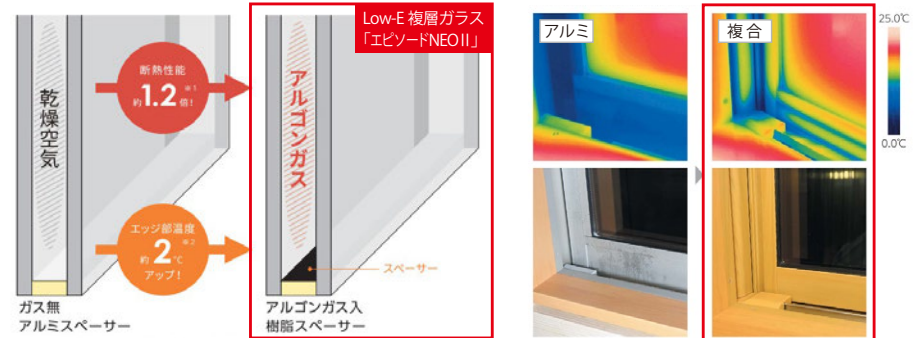

株式会社 LIXIL

窓サッシ・玄関ドア

窓サッシ エピソードII NEO

省エネ上位等級の断熱等性能等級5に対応窓の室内側に、断熱性・防露性に優れた『樹脂』のメリットをプラスしたことにより、高い断熱性能を実現。窓周辺を外気温の影響から守り、健やかな室内環境を保ちます。

Low-E 複層ガラス

熱が伝わりにくいアルゴンガスを入れ、断熱性能を高めました。またガラスの端部から熱が流出しないよう、樹脂スペーサーを採用。冬は内側の熱を逃がさず、夏は外側の熱気を防ぎます。

外気が室内に伝わりづらく結露しにくい、断熱性能に優れた「Low-E 複層ガラス」

左：乾燥空気入りとアルゴンガス入り複層ガラスの断熱性能の違い
右：アルミサッシと複合樹脂の室内から見た熱の伝わり方の違い

玄関ドア ヴェナートシリーズ

※玄関ドアイメージ

毎日使う玄関ドアをもっと快適に。カンタン操作なのに、安心も備えた便利な機能。

外観になじむ高級感のある美しさと、鍵穴を見せない防犯性の高さが両立するデザイン。また機能性も、断熱構造で気密性が高く、冷暖房効率に優れた省エネ仕様です。防犯面は「セキュリティサムターン」が標準装備。さらにタグキーをかざしたり、リモコンキーでの遠隔操作により施錠が可能で「スマートコントロールキー」を採用し、より便利に使いやすくなりました。