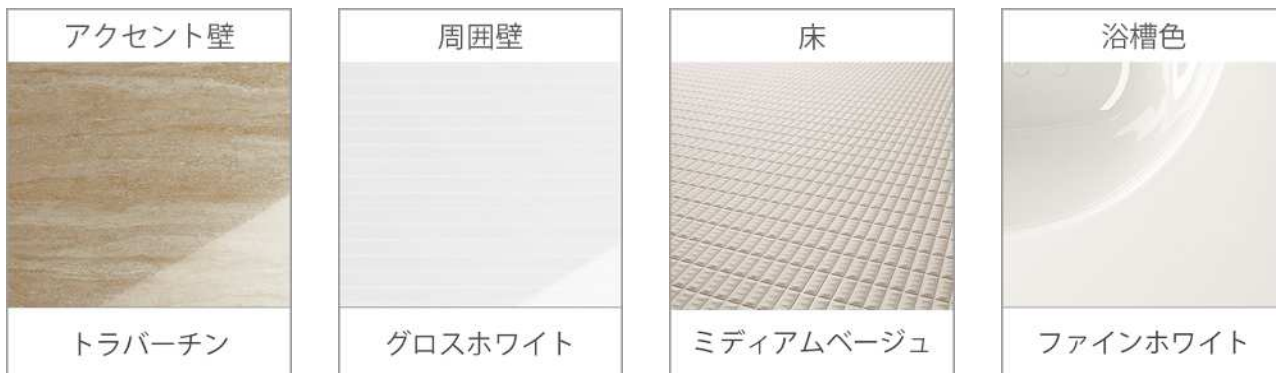

◇カラーテイスト

※お客様の選択されたカラーコーディネートは上記となりますが、実際の色調はサンプル帳などでご確認ください。

- ●商品は印刷のため実際の色とは多少異なっております。
- ●商品によっては、改良などにより仕様、寸法、カラーなどに変更が生じる場合がございます。
- ●合成画像に表示される置換、オプション部品はサイズやドア位置により図面の表示内容と異なる場合がございます。
- ●このプレゼンシートはお客様の選択された仕様・内容を全て反映しない場合がございます。ご理解の程、宜しくお願い致します。

◇製品紹介

★お手入れカンタン 「お手入れカンタン」にこだわりました。

●スリム排水口

業界初のスリムな形状を採用することで見た目はスッキリ、お手入れはラクラク。カンタンお手入れで常に清潔さを保てるクリーンな排水口です。

●洗い場フロア

スッパリと乾いていつも爽やかな水はけのいい、洗い場フロア。

●ドア

凹凸やパッキンをなくした、お掃除しやすいドア。

●乾式目地

カビが付きにくい、乾式目地。浴室を清潔に保てます。

折戸

パッキンレスで凹凸が少なく、カビが付きにくいのでお手入れが簡単なドア

eco 環境に配慮しながら「家計にやさしい」浴室です。

●高断熱浴槽

お湯は後4時間たっても湯温の低下は約2.5℃以内。追い焚きいらずの「高断熱浴槽」。

浴槽を断熱材で包み込んでいるため、湯温が4時間経っても約2.5℃しか下がらない保温構造。家族の入浴時間が違っても、追い焚きがほとんど必要ありません。

約2.5℃しか低下しない

●省エネ照明

消費電力を抑えかつ長寿命のLEDダウンライト。

●節水シャワー

たっぷりの浴び心地と節水の両立ワンストップeシャワー。

ワンストップシャワー（メッキ）

手元のボタンを押すだけで、簡単に止水・吐水ができる。節水効果の高いシャワーです。

i エコデザイン 「安心」して「安全」に入浴できる浴室になりました。

●洗い場フロア

スッパリ乾いて滑りにくい、安心形状の洗い場フロア。

表面の小さい突起が洗い場の滑りを防ぎ、安心してお使いいただけます。

●手すり

身体に近く、手が届きやすい。入浴動作をサポートする手すり。くぼみが握りやすく安心です。

●枠グリップ

枠の中央部は60mmの幅で細く、入浴動作をサポートする手すり。くぼみが握りやすく安心です。

●マイクロストップ

滑りにくく、姿勢が安定。安全入浴が快適に繋がります。

ポップアップ排水栓

換気扇FY-17C6USK 松下

LED ダウンライト照明

インテリア性も高く、長寿命で信頼性の高いLEDを採用。