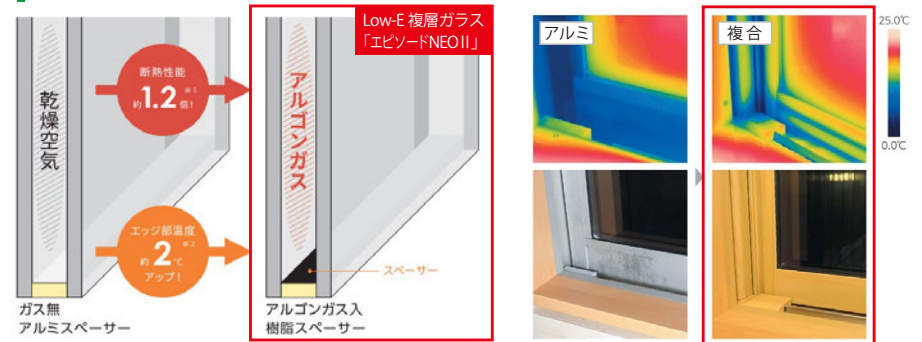

Low-E 複層ガラス

熱が伝わりにくいアルゴンガスを入れ、断熱性能を高めました。またガラスの端部から熱が流出しないよう、樹脂スペーサーを採用。冬は内側の熱を逃がさず、夏は外側の熱気を防ぎます。

外気が室内に伝わりづらく結露しにくい、断熱性能に優れた「Low-E 複層ガラス」

左：乾燥空気入りとアルゴンガス入り複層ガラスの断熱性能の違い
右：アルミサッシと複合樹脂の室内から見た熱の伝わり方の違い