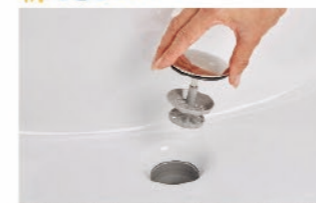

### 新てまなし排水口

排水口の中までスポンジでサッとお掃除。水はけが良い大口径φ55の排水口。