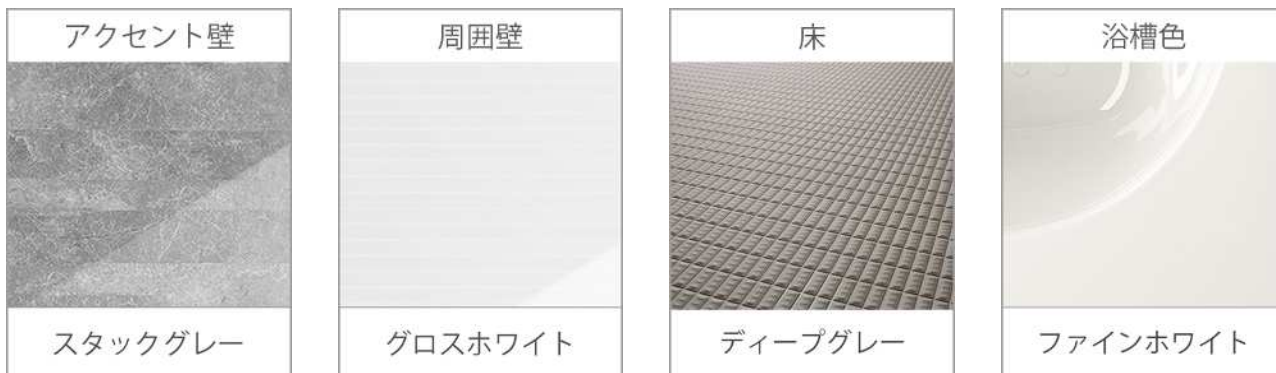

◇カラーテイスト

※お客様の選択されたカラーコーディネートは上記となりますが、実際の色調はサンプル帳などでご確認ください。

- ●商品は印刷のため実際の色とは多少異なっております。
- ●商品によっては、改良などにより仕様、寸法、カラーなどに変更が生じる場合がございます。
- ●合成画像に表示される置換、オプション部品はサイズやドア位置により図面の表示内容と異なる場合がございます。
- ●このプレゼンシートはお客様の選択された仕様・内容を全て反映しない場合がございます。ご理解の程、宜しくお願い致します。

◇製品紹介

★お手入れカンタン 「お手入れカンタン」にこだわりました。

●スリム排水口

業界初のスリムな形状を採用することで見た目はスッキリ、お手入れはラクラク。カンタンお手入れで常に清潔さを保てるクリーンな排水口です。

●洗い場フロア

スッパリと乾いていつも爽やかな水はけのいい、洗い場フロア。

●ドア

凹凸やパッキンをなくした、お掃除しやすいドア。

●乾式目地

カビが付きにくい、乾式目地。浴室を清潔に保てます。

折戸

パッキンレスで凹凸が少なく、カビが付きにくいのでお手入れが簡単なドア

eco 環境に配慮しながら「家計にやさしい」浴室です。

●高断熱浴槽

お湯は後4時間たっても湯温の低下は約2.5℃以内。追い焚きいらずの「高断熱浴槽」。

浴槽を断熱材で包み込んでいるため、湯温が4時間経っても約2.5℃しか下がらない保温構造。家族の入浴時間が違っても、追い焚きがほとんど必要ありません。

約2.5℃しか低下しない

●省エネ照明

消費電力を抑えかつ長寿命のLEDダウンライト。

●節水シャワー

たっぷりの浴び心地と節水の両立ワンストップeシャワー。

ワンストップシャワー（メッキ）

手元のボタンを押すだけで、簡単に止水・吐水ができる。節水効果の高いシャワーです。

i エコデザイン 「安心」して「安全」に入浴できる浴室になりました。

●洗い場フロア

スッパリ乾いて滑りにくい、安心形状の洗い場フロア。

表面の小さい突起が洗い場の滑りを防ぎ、安心してお使いいただけます。

●手すり

身体に近く、手が届きやすい。入浴動作をサポートする手すり。くぼみが握りやすく安心です。

●框グリップ

框の中央部は60mmの幅で細く、入浴動作をサポートする手すり。くぼみが握りやすく安心です。

●マイクロストップ

滑りにくく、姿勢が安定。安全入浴が快適に繋がります。

ポップアップ排水栓

換気扇FY-17C6USK 松下

LED ダウンライト照明

インテリア性も高く、長寿命で信頼性の高いLEDを採用。