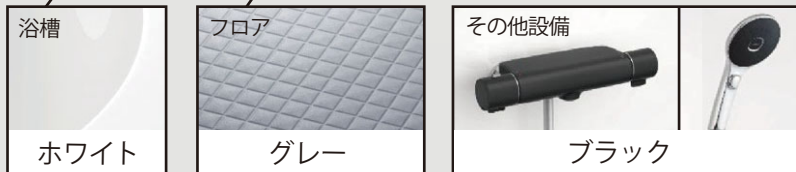

扉のお手入れ

扉の表面に、コート加工を施し、油汚れも内部に浸透させることなく、サッと拭き取るだけで簡単にお手入れできます。

LIXIL 標準仕様 パターン④

システムバスルーム AX

1616サイズ BMUS-1616LBZ-B+H

LIXIL

※CGによるイメージなので、実際の色や仕様とは異なります。

サーモバスS