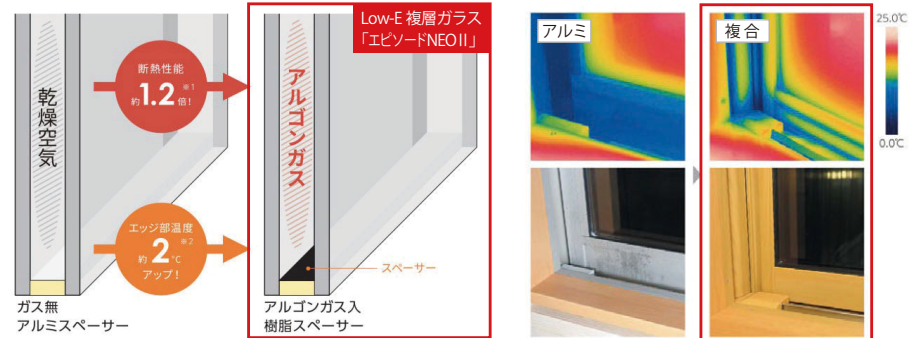

LIXILの環境への配慮が
業界トップランナーとして
環境大臣より認定されました。

株式会社 LIXIL

窓サッシ・玄関ドア

窓サッシ エピソードII NEO

省エネ上位等級の断熱等性能等級5に対応

窓の室内側に、断熱性・防露性に優れた『樹脂』のメリットをプラスしたことにより、高い断熱性能を実現。窓周辺を外気温の影響から守り、健やかな室内環境を保ちます。

Low-E 複層ガラス

熱が伝わりにくいアルゴンガスを入れ、断熱性能を高めました。またガラスの端部から熱が流出しないよう、樹脂スペーサーを採用。冬は内側の熱を逃がさず、夏は外側の熱気を防ぎます。

外気が室内に伝わりづらく結露しにくい、断熱性能に優れた「Low-E 複層ガラス」

左：乾燥空気入りとアルゴンガス入り複層ガラスの断熱性能の違い
右：アルミサッシと複合樹脂の室内から見た熱の伝わり方の違い

玄関ドア ヴェナートシリーズ

※玄関ドアイメージ

毎日使う玄関ドアをもっと快適に。

カンタン操作なのに、安心も備えた便利な機能。

外観になじむ高級感のある美しさと、鍵穴を見せない防犯性の高さが両立するデザイン。また機能性も、断熱構造で気密性が高く、冷暖房効率に優れた省エネ仕様です。