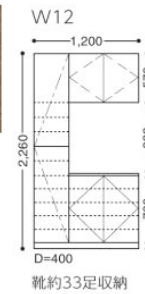

Parts
マット
ブラック

ハンドル

●手狭みへの配慮

●ノンレール納まり

Parts
マット
ブラック

ハンドル

玄関収納

W12 プラン-2A
Y1デザイン (コの字型)