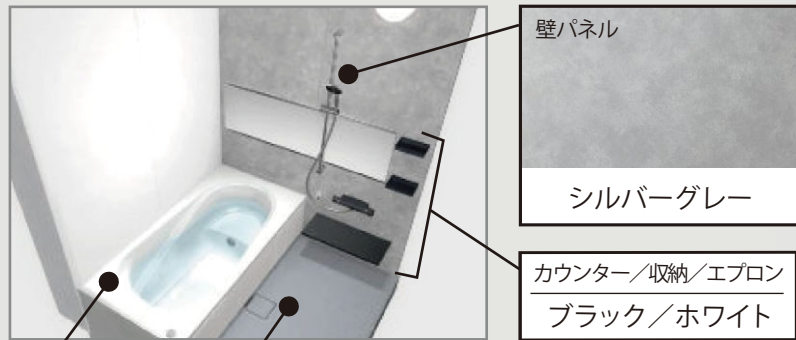

サーモバスS

最後のひとりで、あたたかい。ダブルの保温構造でお湯が冷めにくい。(JIS高断熱浴槽準拠)

保温層フラタ
サーモバスS
浴槽排水栓材

組フラタ保温材

※イメージ図です。 動画はこちら

パツとくるりんポイ排水口

パツとゴミがまとまって、カンタンにポイッ。

排水

安定した湯を生み出す、底溜まで延びた排水面と内すい構造 ※2

スムーズに水や髪を流す半円形状の立ち上がり ※1

小さくゴミを集める底面構造

排水

湯でまとまったゴミをポイッとするだけ。

※写真は湯が流れるように排水口の蓋を上げています。ご使用の際は排水口を蓋をしてください。

※写真はイメージです。 動画はこちら

スイッチ付エコアクアシャワー

空気を含んだ大粒の水滴が心地よい超節水シャワー。

スイッチ付はワンタッチで吐水・止水がカンタン。

心地よさと節水のヒミツ
散水板の穴の大きさや位置の工夫と、水滴にたっぷりの空気を含ませることで、ボリュームのある泡び心地と節水の両立を実現しました。

シャワーヘッド断面

空気 空気 空気

スイッチ

大型の散水板

※写真はメタル製・ホワイトです。 動画はこちら

天井 ※写真はイメージです。	換気設備 天井換気扇 UF-27A	照明 ※調光灯は、浴室サイズ・壁パネル等により異なります。 ネオサークル照明(LEDランプ)1灯 LDA-G1-1A	フロタ 薄型保温2枚組フロタ(ホワイト)
タオル掛	浴槽排水栓 操作ボタン 排水栓	スライドバー スライドバー(メタル調) BF-FB27(1000)-PU3	水はけの良い床 水はけがよく、すべりにくい。 ※換気や床の清掃、使用状況などの条件によっては水が溜ることがあります。
浴槽形状	カウンター	ミラー ワイドミラー KGM-132400S	収納
浴槽 ホワイト	エプロン 分割カバータイプ	その他設備 ブラック	ドア枠の色は サッシに合わせとなるため、物件により異なります。 本体カラー □ BM (Sホワイト) □ S1 (シルバー) □ K (ブラック)

クレイディア

汚れにくい スッキリデザイン。ホコリがたまりやすく、お掃除にくいドア下部のガラリをタテ枠に埋めました。カビやずい浴室側のパッキンをなくしたので、樹脂パネルとの段差が小さくなり、お掃除カンタン。

タテ枠ドア換気口

クレイディア断面図

浴室側 洗面室側

樹脂パネル

パッキンなし

※写真・図は断り戸です。

折り戸 [11mm段差] (800W)

※各写真・イラストはイメージです。実際の仕様が画像と異なる場合がございますので、ご注意ください。

国マークは住宅省エネ2025キャンペーンの対象製品です。詳細は国の公式ホームページ(に次元コード)にてご確認をお願いします。条件によって対象可否や補助額、期間が異なります。

◆ご注意とお願い
・写真は印刷のため、実際の色と異なる場合がございます。現物またはサンプルなどにてご確認ください。
・商品によっては、予告なく改良、仕様変更などを行う場合がありますので、ご了承ください。
・主要部材、アイテムのみの掲載につき、ご提案プランの詳細は見積書や図面にてご確認ください。
・掲載内容及び写真・図版の無断複製はかたくお断りします。(許可なく転載・流用した場合、損害賠償が発生します。)