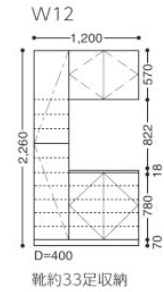

カラー

ブラウンチーク色施工例
イメージのため、実際とは異なります。

室内ドア
リビング

居室

トイレ (明かり窓付)

Parts マットシルバー

引手 表示錠

窓枠 (膳板)

幅木

フローリング タフテクト A

表面仕上げ: オレフィンシート、表面強化処理被膜

収納開き戸

クローゼットドア 折戸タイプ

●手狭みへの配慮

●ノンレール納まり

玄関収納

●ウォールキャビネット

●棚板

木質インテリア建材 Smayell (スマエル)