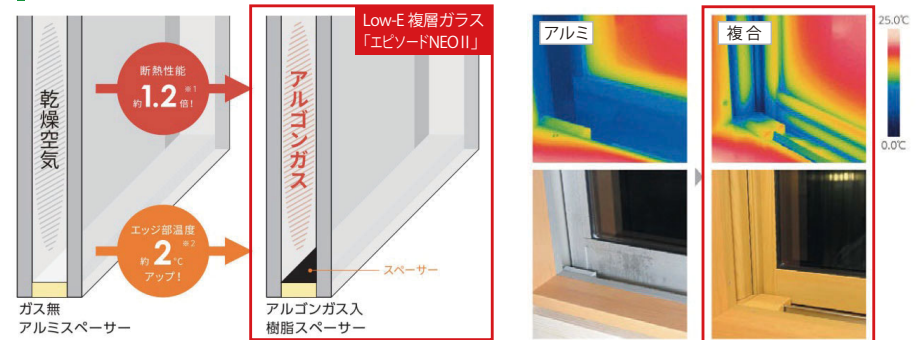

# 窓サッシ・玄関ドア

## 窓サッシ エピソードII NEO

省エネ上位等級の断熱等性能等級5に対応

窓の室内側に、断熱性・防露性に優れた『樹脂』のメリットをプラスしたことにより、高い断熱性能を実現。窓周辺を外気温の影響から守り、健やかな室内環境を保ちます。

### Low-E 複層ガラス

熱が伝わりにくいアルゴンガスを入れ、断熱性能を高めました。またガラスの端部から熱が流出しないよう、樹脂スペーサーを採用。冬は内側の熱を逃がさず、夏は外側の熱気を防ぎます。

外気が室内に伝わりづらく結露しにくい、断熱性能に優れた「Low-E 複層ガラス」

左：乾燥空気入りとアルゴンガス入り複層ガラスの断熱性能の違い  
右：アルミサッシと複合樹脂の室内から見た熱の伝わり方の違い