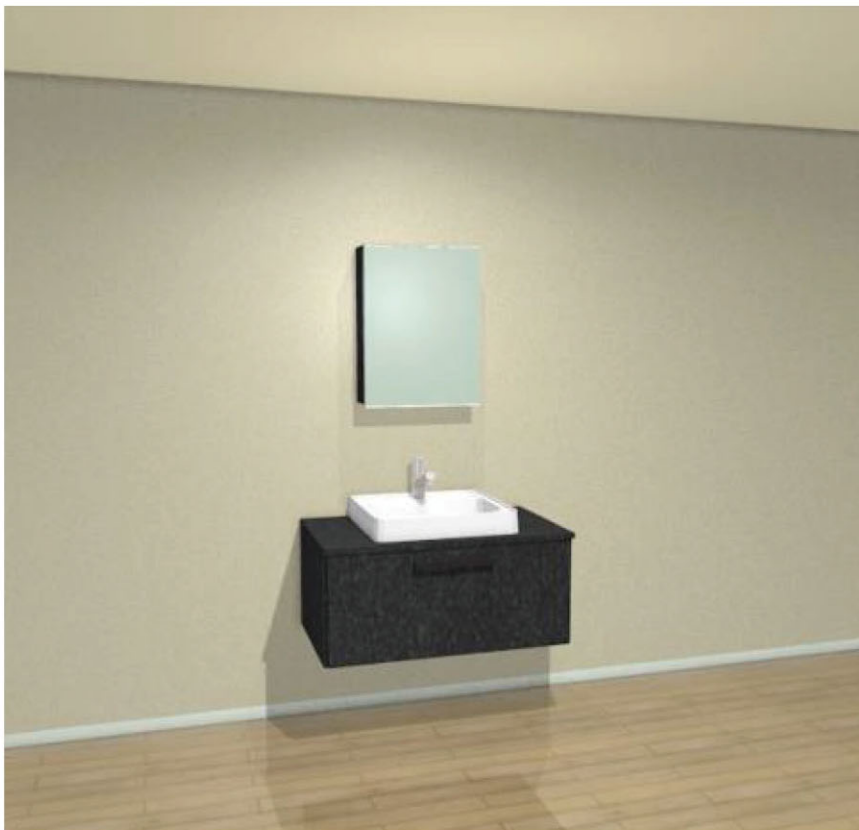

表面にEBコートを施した引出し底
板はキズ・汚れに強く、油污れ、
もらいサビを簡単に落とせます。
※EBコート：表面の樹脂層を硬化
させるコーティング技術

扉のお手入れ

扉の表面に、コート加工を施し、
油污れも内部に浸透させることが
なく、サッと拭き取るだけで簡単
にお手入れできます。

こちらはイメージのため実際とは異なります。ご了承ください。

洗面化粧台

間口 90cm

ボール高さ 85cm

※画像はイメージです。表示されている色は実物とは異なります。

ELVITA

エルヴィータ

フロートタイプ

1段引き出しが壁に付き、カウンター下が空いているタイプ。空間をすっきりと見せてくれます。

収納付き1面鏡(チャコール)

コンパクトな収納付き1面鏡。耐水性と清掃性に優れたメラミン底板とアルミ製棚板でスッキリと収納できます。

シャワー付シングルレバー水栓(一般地)

便利なシャワーホース付きのシングルレバー水栓です。

自由な発想で憧れの空間を実現。

上質感のあるベッセル型洗面ボール

ベッセル型でも使い勝手を損なわないワイドデザイン。深めのボールは水はねもしくゆったりと使えます。

インテリアに馴染む家具のようなデザイン

カウンター・キャビネットは同じ柄でまるで家具のようなデザイン。4色から選択可能で部屋のインテリアに合わせてコーディネートできます。

COLOR

カウンター／扉カラー

ホワイトストーン (CRT)