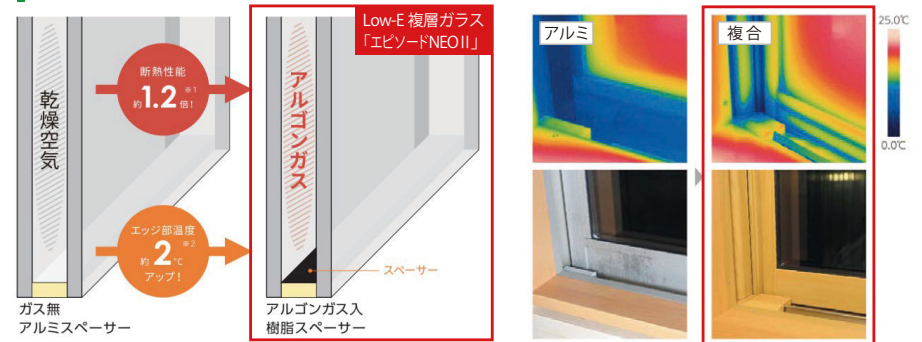

お掃除リフトアップ

汚れが入り込みやすい便器との
すき間をラクラクお掃除。

お掃除しやすいフォルム

タンク上手洗はシームレスで
拭き掃除しやすいデザイン。

鉢内スプレー

便器の表面を濡らし、汚れ汚れをつ
きにくくするのでお掃除もラクラク。

※写真はイメージです。
便器形状により散布範囲が異なる場合があります。

フルオート便器洗浄

株式会社 LIXIL

LIXILの環境への取組が
業界トップランナーとして
環境大臣より認定されました。

窓サッシ・玄関ドア

窓サッシ エピソードII NEO

省エネ上位等級の断熱等性能等級5に対応窓の室内側に、断熱性・防露性に優れた『樹脂』のメリットをプラスしたことにより、高い断熱性能を実現。窓周辺を外気温の影響から守り、健やかな室内環境を保ちます。

Low-E 複層ガラス

熱が伝わりにくいアルゴンガスを入れ、断熱性能を高めました。またガラスの端部から熱が流出しないよう、樹脂スペーサーを採用。冬は内側の熱を逃がさず、夏は外側の熱気を防ぎます。

外気が室内に伝わりづらく結露しにくい、断熱性能に優れた「Low-E 複層ガラス」

左：乾燥空気入りとアルゴンガス入り複層ガラスの断熱性能の違い
右：アルミサッシと複合樹脂の室内から見た熱の伝わり方の違い

玄関ドア ヴェナートシリーズ

※玄関ドアイメージ

毎日使う玄関ドアをもっと快適に。カンタン操作なのに、安心も備えた便利な機能。

外観になじむ高級感のある美しさと、鍵穴を見せない防犯性の高さが両立するデザイン。また機能性も、断熱構造で気密性が高く、冷暖房効率に優れた省エネ仕様です。防犯面は「セキュリティサムターン」が標準装備。さらにタグキーをかざしたり、リモコンキーでの遠隔操作により施錠が可能で「スマートコントロールキー」を採用し、より便利に使いやすくなりました。