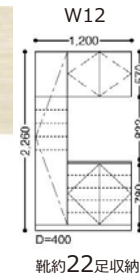

カラー

室内ドア
リビング

居室

トイレ (明かり窓付)

Parts マットシルバー

窓枠 (膳板)

幅木

フローリング タフテクト A

表面仕上げ: オレフィンシート、表面強化処理被膜

収納開き戸

クローゼットドア 折戸タイプ

●手狭みへの配慮

●ノンレール納まり

玄関収納

ハンドル

●ウォールキャビネット

●棚板