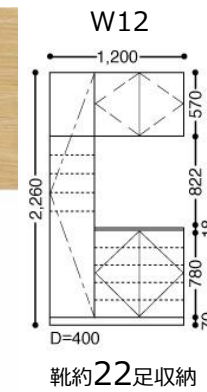

●ノンレール納まり

下枠のないフラットな納まりで、お掃除も簡単です。

Parts マット シルバー

ハンドル

玄関収納

W12 プラン-2A
Y1デザイン (コの字型)

Parts マット シルバー

ハンドル