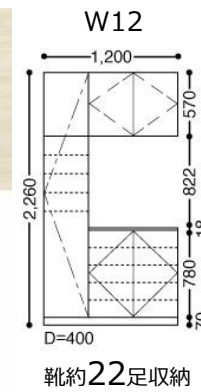

Parts マット シルバー

●ウォールキャビネット

ウォールキャビネットは把手がなく見目がすっきり。使いやすさにも配慮しています。

●棚板

靴を選びやすく、取り出しやすい斜め設置が可能。

棚板は取り外して水洗いできる樹脂製。非塩ビ系樹脂(グレ)です。

ホワイトウォールナット色施工例
イメージのため、実際とは異なります。