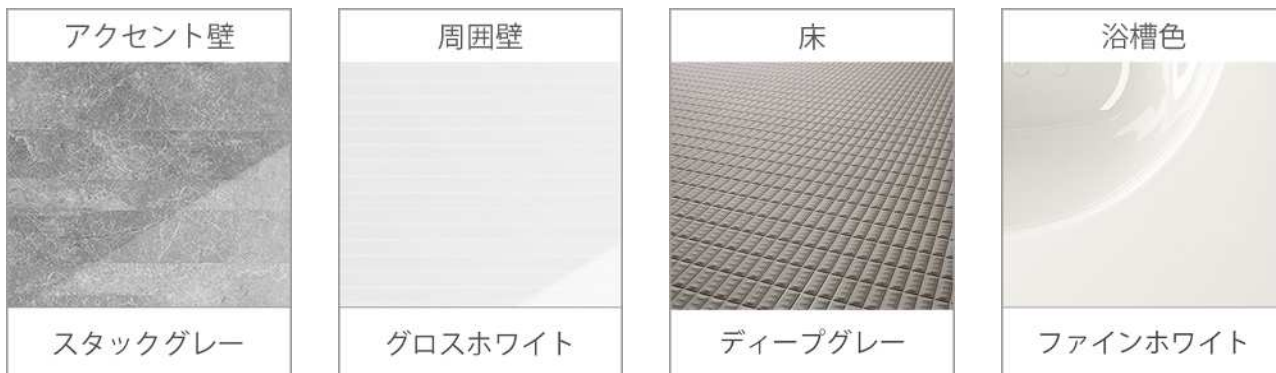

◇カラーテイスト

※お客様の選択されたカラーコーディネートは上記となりますが、実際の色調はサンプル帳などでご確認ください。

- ●商品は印刷のため実際の色とは多少異なっております。
- ●商品によっては、改良などにより仕様、寸法、カラーなどに変更が生じる場合がございます。
- ●合成画像に表示される置換、オプション部品はサイズやドア位置により図面の表示内容と異なる場合がございます。
- ●このプレゼンシートはお客様の選択された仕様・内容を全て反映しない場合がございます。ご理解の程、宜しくお願い致します。

◇製品紹介

★お手入れカンタン 「お手入れカンタン」にこだわりました。

●スリム排水口

業界初のスリムな形状を採用することで見た目はスッキリ、お手入れはラクラク。カンタンお手入れで常に清潔さを保てるクリーンな排水口です。

●洗い場フロア

スッパリと乾いていつも爽やかな水はけのいい、洗い場フロア。

●ドア

凹凸やパッキンをなくした、お掃除しやすいドア。

●乾式目地

カビが付きにくい、乾式目地。浴室を清潔に保てます。

折戸

パッキンレスで凹凸が少なく、カビが付きにくいのでお手入れが簡単なドア

環境に配慮しながら「家計にやさしい」浴室です。

●高断熱浴槽

お湯は後4時間たっても湯温の低下は約2.5℃以内。追い焚きいらずの「高断熱浴槽」。

浴槽を断熱材で包み込んでいるため、湯温が4時間経っても約2.5℃しか下がらない保温構造。家族の入浴時間が違っても、追い焚きがほとんど必要ありません。

約2.5℃しか低下しない

●省エネ照明

消費電力を抑えかつ長寿命のLEDダウンライト。

●節水シャワー

たっぷりの浴び心地と節水の両立ワンストップeシャワー。

ワンストップシャワー (メッキ)

手元のボタンを押すだけで、簡単に止水・吐水ができる。節水効果の高いシャワーです。

「安心」して「安全」に入浴できる浴室になりました。

●洗い場フロア

スッパリ乾いて滑りにくい、安心形状の洗い場フロア。

表面の小さい突起が洗い場の滑りを防ぎ、安心してお使いいただけます。

●手すり

身体に近く、手が届きやすい。入浴動作をサポートする手すり。くぼみが握りやすく安心です。

●框グリップ

框の中央部は60mmの幅で細く、入浴動作をサポートする手すり。くぼみが握りやすく安心です。

●マイクロストップ

滑りにくく、姿勢が安定。安全入浴が快適に繋がります。

ポップアップ排水栓

換気扇FY-17C6USK 松下

LED ダウンライト照明

インテリア性も高く、長寿命で信頼性の高いLEDを採用。