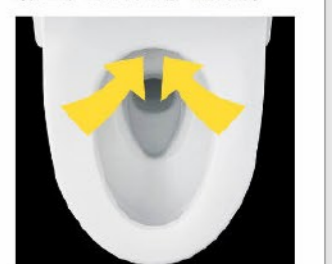

タオルリング(塗装)
KF-AA70P

コンパクトなフォルム

コンパクト設計の奥行760mmなので、空間をより広々でき、ゆとりを生み出します。

お掃除リフトアップ

汚れが入り込みやすい便器とのすき間をラクラクお掃除。

お掃除しやすいフォルム

タンク上手洗はシームレスで拭き掃除しやすいデザイン。

鉢内スプレー

便器の表面を濡らし、汚物汚れをつきにくくするのでお掃除もラクラク。

※写真イメージです。便器形状により塗布範囲が異なる場合があります。

フルオート便器洗浄

便座から立ち上がると自動で洗浄するので流し忘れの心配もありません。

Wパワー脱臭

着座すると自動で脱臭。

※各写真・イラストはイメージです。見積内容とは異なる場合がありますので、ご注意ください。

◆ご注意とお願い
・写真は印刷のため、実際の色と異なる場合がございます。現物またはサンプルなどにてご確認ください。
・商品によっては、予告なく改良、仕様変更などを行う場合がありますので、ご了承ください。
・主要部品、アイテムのみの掲載につき、ご提案プランの詳細は見積書や図面にてご確認ください。
・掲載内容及び写真・図版の無断掲載はかたくお断りします。(許可なく転載・流用した場合、損害賠償が発生します。)