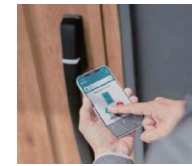

窓サッシ・玄関ドア

窓サッシ エピソードII NEO

省エネ上位等級の断熱等性能等級5に対応窓の室内側に、断熱性・防露性に優れた『樹脂』のメリットをプラスしたことにより、高い断熱性能を実現。窓周辺を外気温の影響から守り、健やかな室内環境を保ちます。

Low-E 複層ガラス

熱が伝わりにくいアルゴンガスを入れ、断熱性能を高めました。またガラスの端部から熱が流出しないよう、樹脂スペーサーを採用。冬は内側の熱を逃がさず、夏は外側の熱気を防ぎます。

外気が室内に伝わりづらく結露しにくい、断熱性能に優れた「Low-E 複層ガラス」

玄関ドア ヴェナートシリーズ

毎日使う玄関ドアをもっと快適に。カンタン操作なのに、安心も備えた便利な機能。

外観になじむ高級感のある美しさと、鍵穴を見せない防犯性の高さが両立するデザイン。また機能性も、断熱構造で気密性が高く、冷暖房効率に優れた省エネ仕様です。防犯面は「セキュリティサムターン」が標準装備。さらにタグキーをかざしたり、リモコンキーでの遠隔操作により施錠が可能で「スマートコントロールキー」を採用し、より便利に使いやすくなりました。

玄関ホールには内装にあわせた備え付けの収納もあり、季節やシーンに合わせた靴などの収納もラクラク。玄関をすっきりと保ちます。

スマートコントロールキー

手に荷物を持っていても、お子様でも、カンタンに施錠。専用のアプリを使用すれば外出先からの施錠チェックや施錠も可能に。

▲専用アプリで操作

セキュリティサムターン

内鍵のつまみ部分が取り外せる「セキュリティサムターン」も標準装備。安全・安心で快適な暮らしを守ります。