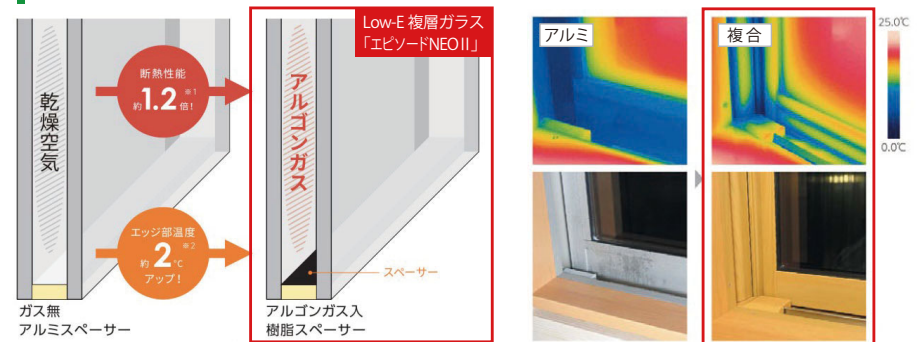

お掃除リフトアップ

汚れが入り込みやすい便器とのすき間をラクラクお掃除。

お掃除しやすいフォルム

タンク上手洗はシームレスで拭き掃除しやすいデザイン。

鉢内スプレー

便器の表面を濡らし、汚物汚れをつきにくくするのでお掃除もラクラク。

※写真はイメージです。便器形状により散布範囲が異なる場合があります。

フルオート便器洗浄

株式会社 LIXIL

LIXILの環境への取組が
業界トップランナーとして
環境大臣より認定されました。

窓サッシ・玄関ドア

窓サッシ エピソードII NEO

省エネ上位等級の断熱等性能等級5に対応窓の室内側に、断熱性・防露性に優れた『樹脂』のメリットをプラスしたことにより、高い断熱性能を実現。窓周辺を外気温の影響から守り、健やかな室内環境を保ちます。

Low-E 複層ガラス

熱が伝わりにくいアルゴンガスを入れ、断熱性能を高めました。またガラスの端部から熱が流出しないよう、樹脂スペーサーを採用。冬は内側の熱を逃がさず、夏は外側の熱気を防ぎます。

外気が室内に伝わりづらく結露しにくい、断熱性能に優れた「Low-E 複層ガラス」

左：乾燥空気入りとアルゴンガス入り複層ガラスの断熱性能の違い
右：アルミサッシと複合樹脂の室内から見た熱の伝わり方の違い

玄関ドア ヴェナートシリーズ

※玄関ドアイメージ

毎日使う玄関ドアをもっと快適に。カンタン操作なのに、安心も備えた便利な機能。

外観になじむ高級感のある美しさと、鍵穴を見せない防犯性の高さが両立するデザイン。また機能性も、断熱構造で気密性が高く、冷暖房効率に優れた省エネ仕様です。防犯面は「セキュリティサムターン」が標準装備。さらにタグキーをかざしたり、リモコンキーでの遠隔操作により施錠が可能で「スマートコントロールキー」を採用し、より便利に使いやすくなりました。