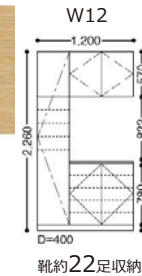

収納開き戸

YA1デザイン

クローゼットドア 折戸タイプ

YA1デザイン

●手狭みへの配慮

●ノンレール納まり

玄関収納

W12 プラン-2A
Y1デザイン (コの字型)