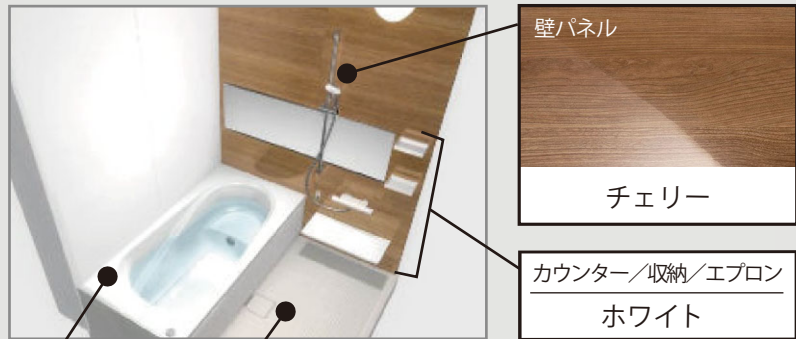

こちらはイメージのため実際とは異なります。ご了承ください。

LIXIL 標準仕様 パターン③ システムバスルーム AX

1616サイズ BMUS-1616LBZ-B+H

LIXIL

※CGによるイメージなので、実際の色や仕様とは異なります。

サーモバスS

最後のひとりで、あたたかい。ダブルの保温構造でお湯が冷めにくい。(JIS高断熱浴槽準拠)

保温用フタ
サーモバスS
浴槽保温材

細フタ保温材

※イメージです。 QRコード

パツとくるりんポイ排水口

パツとゴミがまとまって、カンタンにポイッ。

排水

安定した湯を生み出す、底温まで延びた湯水面と内すい構造 ※2

スムーズに水や髪を流す半円形状の立ち上がり ※1

小さくゴミを集める底面構造