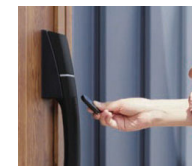

玄関ホールには内装にあわせた備え付けの収納もあり、季節やシーンに合わせた靴などの収納もラクラク。玄関をすっきりと保ちます。

▲玄関収納

▲インターホン付き

▲セキュリティサムターン

スマートコントロールキー

手に荷物を持っていても、お子様でも、カンタンに施錠。専用のアプリを使用すれば外出先からの施錠チェックや施錠も可能に。

▲ボタンをタッチ

▲タグキーをかざして