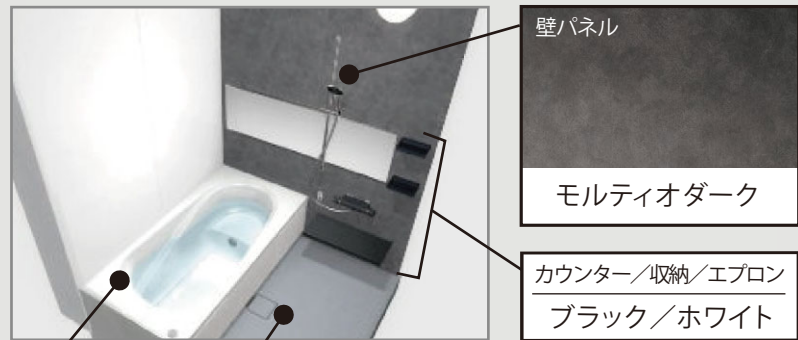

サーモバスS

最後のひとりで、あたたかい。
ダブルの保温構造でお湯が冷めにくい。
(JIS高断熱浴槽準拠)

サーモバスS

保温用フラット
サーモバスS
浴槽保温材
細フラ保温材

※イメージ図です。
※写真はイメージです。

パツとくるりんポイ排水口

パツとゴミがまとまって、
カンタンにポイッ。

排水

安定した湯を生み出す、
底温まで延びた湯水面と
内すい構造 ※2

スムーズに水や
髪を流す半円形状の
立ち上がり ※1

小さくゴミをまとめる
底面構造

湯でまとまったゴミをポイとするだけ。

※写真は湯が張るように排水口の
蓋を閉めています。ご使用の際は
排水口に蓋をしてください。

※写真はイメージです。
※写真はイメージです。

スイッチ付エコアクアシャワー

空気を含んだ大粒の水滴が
心地よい超節水シャワー。

エコアクア
シャワー

スイッチ付はワンタッチで
吐水・止水がカンタン。

心地よさと節水のヒミツ
散水板の穴の大きさや位置の工夫と、水滴にたっぷりの空気を含ませ
ることで、ボリュームのある浴び心地と節水の両立を実現しました。

シャワーヘッド断面
空気 空気 空気 空気
空気 空気 空気 空気
※イメージです。

スイッチ
大粒の排水板

※写真はイメージです。
※写真はイメージです。

天井 ※写真はイメージです。	換気設備 天井換気扇 UF-27A	照明 ※調光機能は、浴室サイズ-壁パネル等 により異なります。 ネオサークル照明(LHロッドランプ)1灯 LBA-G1-1A	フロタ 薄型保温2枚組フロタ(ホワイト)
タオル掛	浴槽排水栓 操作ボタン 排水栓	スライドバー スライドバー(メタル調) BF-FB27(1000)-PU3	ミラー ワイドミラー KGM-132400S
浴槽形状	水はけの良い床 水はけがよく、すべりにくい。 ※換気や床の構造、使用状況などの条件 によっては水が積ることがあります。	キレイドア 汚れにくい スリッキデザイン。 ホコリがたまりやすく、お掃除しにくいドア下部のガラリをタテ枠 に埋込みました。 カビや浴室側のパッキンをなくしたので、樹脂パネルとの段差 が小さくなり、お掃除カンタン。 タテ枠ドア換気口 ※写真・図は断り戸です。 キレイドア断面図 浴室側 洗面室側 パッキンなし 樹脂パネル ※写真はイメージです。 ※写真はイメージです。 ■ドア枠の色は サッシに合わせとなるため 物件により異なります。 折り戸 [11mm段差] (800W) ※写真はイメージです。 ※写真はイメージです。	

カウンター	収納	エプロン 分割カバータイプ

※各写真・イラストはイメージです。実際の仕様が画像と異なる場合がございますので、ご注意ください。

ECO FIRST
地球環境のためにLIXILは
業界トップランナーとして
先進的な取組をしています。

LIXIL長期保証サービス
詳細はWEBをご確認ください

国マークは住宅省エネ2025キャンペーンの対象製品です。
詳細は国の公式ホームページ(二次元コード)にてご確認をお願い
します。条件によって対象可否や補助額、期間が異なります。

◆ご注意とお願い
・写真は印刷のため、実際の色と異なる場合がございます。現物またはサンプルなどにてご確認ください。
・商品によっては、予告なく改良、仕様変更などを行う場合がありますので、ご了承ください。
・主要部材、アイテムのみの掲載につき、ご提案プランの詳細は見積書や図面にてご確認ください。
・掲載内容及び写真・図版の無断複製はかたくお断りします。(許可なく転載・流用した場合、損害賠償が発生します。)

見積No: M25016280200-003-1 株式会社 LIXIL