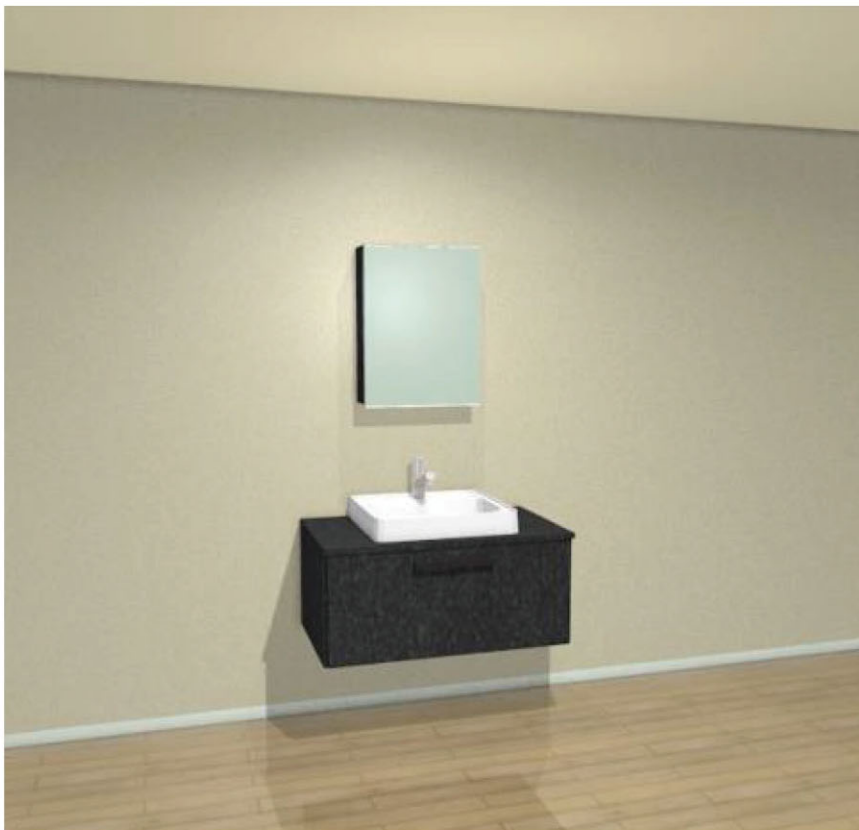

見積No: M25016280200-003-1 株式会社 LIXIL

洗面化粧台

間口 90cm

ボール高さ 85cm

ELVITA

エルヴィータ

フロートタイプ

1段引き出しが壁に付き、カウンター下が空いているタイプ。空間をすっきりと見せてくれます。

収納付き1面鏡(チャコール)

コンパクトな収納付き1面鏡。耐水性と清掃性に優れたメラミン底板とアルミ製棚板でスッキリと収納できます。

シャワー付シングルレバー水栓(一般地)

便利なシャワーホース付きのシングルレバー水栓です。

自由な発想で憧れの空間を実現。

上質感のあるベッセル型洗面ボール

ベッセル型でも使い勝手を損なわないワイドデザイン。深めのボールは水はねもしくゆったりと使えます。

インテリアに馴染む家具のようなデザイン