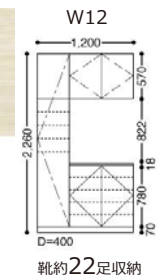

表面仕上げ: オレフィンシート、表面強化処理被膜

収納開き戸

YA1デザイン

クローゼットドア 折戸タイプ

YA1デザイン

- 手狭みへの配慮
扉の開閉時、折れ部に指を挟みにくい形状にしています。
- ノンレール納まり
下枠のないフラットな納まりで、お掃除も簡単です。

玄関収納

W12 プラン-2A
Y1デザイン (コの字型)