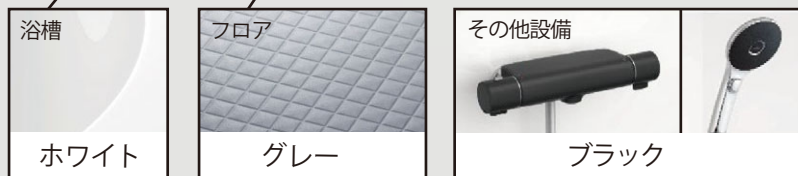

扉の表面に、コート加工を施し、
油污れも内部に浸透させることが
なく、サッと拭き取るだけで簡単
にお手入れできます。

こちらはイメージのため実際とは異なります。ご了承ください。

LIXIL 標準仕様 パターン②

システムバスルーム AX

1616サイズ BMUS-1616LBZ-B+H

LIXIL

※CGによるイメージなので、実際の色や仕様とは異なります。

サーモバスS