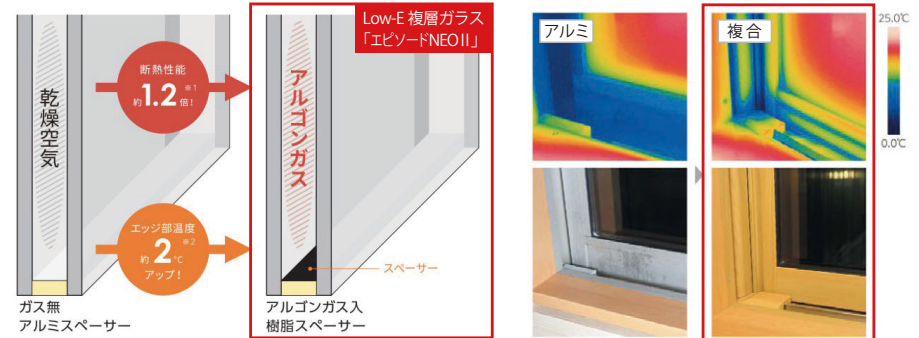

お掃除リフトアップ

汚れが入り込みやすい便器とのすき間をラクラクお掃除。

お掃除しやすいフォルム

タンク上手洗はシームレスで拭き掃除しやすいデザイン。

鉢内スプレー

便器の表面を濡らし、汚物汚れをつきにくくするのでお掃除もラクラク。

※写真はイメージです。便器形状により散布範囲が異なる場合があります。

フルオート便器洗浄

LIXILの環境への取組が
業界トップランナーとして
環境大臣より認定されました。

株式会社 LIXIL

窓サッシ・玄関ドア

窓サッシ エピソードII NEO

省エネ上位等級の断熱等性能等級5に対応窓の室内側に、断熱性・防露性に優れた『樹脂』のメリットをプラスしたことにより、高い断熱性能を実現。窓周辺を外気温の影響から守り、健やかな室内環境を保ちます。

Low-E 複層ガラス

熱が伝わりにくいアルゴンガスを入れ、断熱性能を高めました。またガラスの端部から熱が流出しないよう、樹脂スペーサーを採用。冬は内側の熱を逃がさず、夏は外側の熱気を防ぎます。

外気が室内に伝わりづらく結露しにくい、断熱性能に優れた「Low-E 複層ガラス」

左：乾燥空気入りとアルゴンガス入り複層ガラスの断熱性能の違い
右：アルミサッシと複合樹脂の室内から見た熱の伝わり方の違い

玄関ドア ヴェナートシリーズ

※玄関ドアイメージ

毎日使う玄関ドアをもっと快適に。カンタン操作なのに、安心も備えた便利な機能。

外観になじむ高級感のある美しさと、鍵穴を見せない防犯性の高さが両立するデザイン。また機能性も、断熱構造で気密性が高く、冷暖房効率に優れた省エネ仕様です。防犯面は「セキュリティサムターン」が標準装備。さらにタグキーをかざしたり、リモコンキーでの遠隔操作により施錠が可能で「スマートコントロールキー」を採用し、より便利に使いやすくなりました。