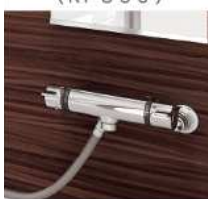

ゆったりワイド浴槽

カウンター色

ホワイト
エプロン色

ストレートカウンター

壁付サーモ水栓（KF800）

操作しやすいハンドルレバーを採用

タオル掛けWH350

保温組みフタ