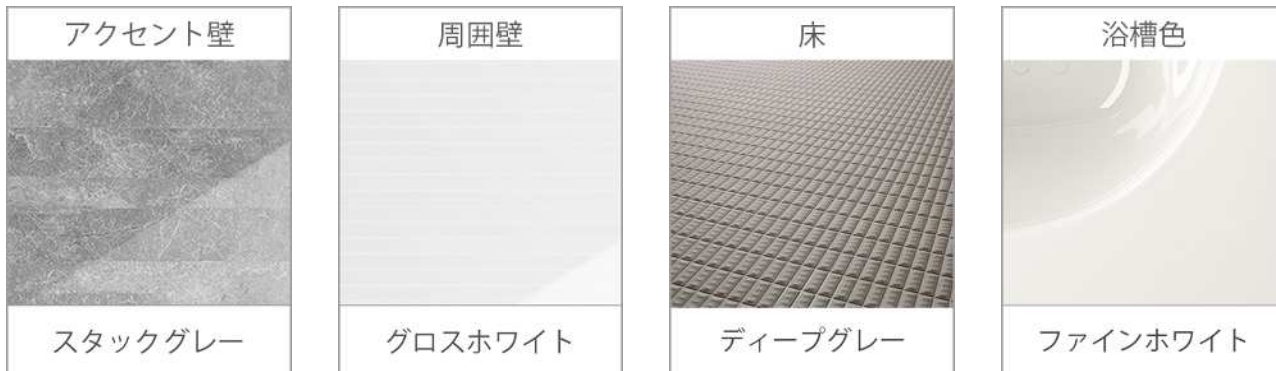

◇カラーテイスト

※お客様の選択されたカラーコーディネートは上記となりますが、実際の色調はサンプル帳などでご確認ください。

- ●商品は印刷のため実際の色とは多少異なっております。
- ●商品によっては、改良などにより仕様、寸法、カラーなどに変更が生じる場合がございます。
- ●合成画像に表示される置換、オプション部品はサイズやドア位置により図面の表示内容と異なる場合がございます。
- ●このプレゼンシートはお客様の選択された仕様・内容を全て反映しない場合がございます。ご理解の程、宜しくお願い致します。

◇製品紹介

★お手入れカンタン 「お手入れカンタン」にこだわりました。

●スリム排水口

業界初のスリムな形状を採用することで見た目はスッキリ、お手入れはラクラク。カンタンお手入れで常に清潔さを保てるクリーンな排水口です。

●洗い場フロア

スッパリと乾いていつも爽やかな水はけのいい、洗い場フロア。

●ドア

凹凸やパッキンをなくした、お掃除しやすいドア。

●乾式目地

カビが付きにくい、乾式目地。浴室を清潔に保てます。

折戸

パッキンレスで凹凸が少なく、カビが付きにくいのでお手入れが簡単なドア

eco 環境に配慮しながら「家計にやさしい」浴室です。

●高断熱浴槽

お湯は後4時間たっても湯温の低下は約2.5℃以内。追い焚きいらずの「高断熱浴槽」。

浴槽を断熱材で包み込んでいるため、湯温が4時間経っても約2.5℃しか下がらない保温構造。家族の入浴時間が違っても、追い焚きがほとんど必要ありません。

約2.5℃しか低下しない

●省エネ照明

消費電力を抑えかつ長寿命のLEDダウンライト。

●節水シャワー

たっぷりの浴び心地と節水の両立ワンストップeシャワー。

ワンストップシャワー（メッキ）

手元のボタンを押すだけで、簡単に止水・吐水ができる。節水効果の高いシャワーです。

i エコデザイン 「安心」して「安全」に入浴できる浴室になりました。

●洗い場フロア

スッパリ乾いて滑りにくい、安心形状の洗い場フロア。

表面の小さい突起が洗い場の滑りを防ぎ、安心してお使いいただけます。

●手すり

身体に近く、手が届きやすい。入浴動作をサポートする手すり。くぼみが握りやすく安心です。

●框グリップ

框の中央部は60mmの幅で細く、入浴動作をサポートする手すり。くぼみが握りやすく安心です。

●マイクロストップ

滑りにくく、姿勢が安定。安全入浴が快適に繋がります。

ポップアップ排水栓

換気扇FY-17C6USK 松下

LED ダウンライト照明

インテリア性も高く、長寿命で信頼性の高いLEDを採用。