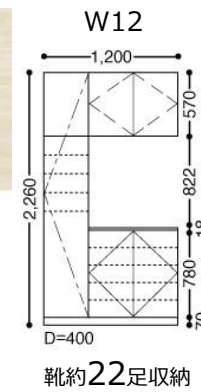

Parts
マット
シルバー
ハンドル

●手挟みへの配慮

扉の開閉時、折れ部に指を挟みにくい形状にしています。

●ノンレール納まり

下枠のないフラットな納まりで、お掃除も簡単です。

Parts
マット
シルバー
ハンドル

玄関収納

W12 プラン-2A
Y1デザイン (コの字型)