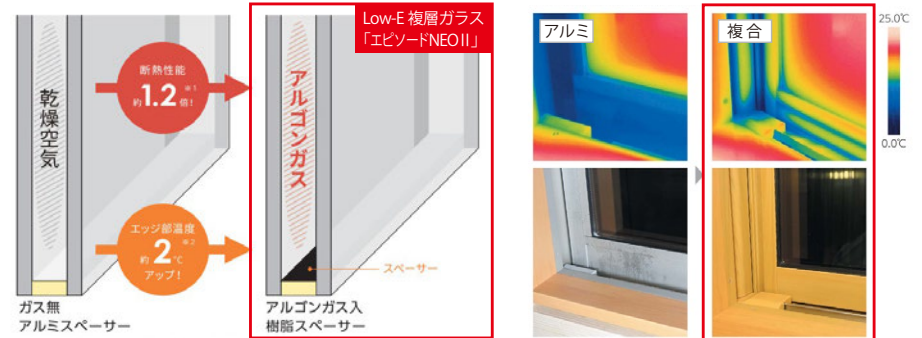

LIXILの環境への取組が業界トップランナーとして環境大臣より認定されました。

窓サッシ・玄関ドア

窓サッシ エピソードII NEO

省エネ上位等級の断熱等性能等級5に対応窓の室内側に、断熱性・防露性に優れた『樹脂』のメリットをプラスしたことにより、高い断熱性能を実現。窓周辺を外気温の影響から守り、健やかな室内環境を保ちます。

Low-E 複層ガラス

熱が伝わりにくいアルゴンガスを入れ、断熱性能を高めました。またガラスの端部から熱が流出しないよう、樹脂スペーサーを採用。冬は内側の熱を逃がさず、夏は外側の熱気を防ぎます。

外気が室内に伝わりづらく結露しにくい、断熱性能に優れた「Low-E 複層ガラス」

左：乾燥空気入りとアルゴンガス入り複層ガラスの断熱性能の違い
右：アルミサッシと複合樹脂の室内から見た熱の伝わり方の違い

玄関ドア ヴェナートシリーズ

毎日使う玄関ドアをもっと快適に。カンタン操作なのに、安心も備えた便利な機能。

外観になじむ高級感のある美しさと、鍵穴を見せない防犯性の高さが両立するデザイン。また機能性も、断熱構造で気密性が高く、冷暖房効率に優れた省エネ仕様です。防犯面は「セキュリティサムターン」が標準装備。さらにタグキーをかざしたり、リモコンキーでの遠隔操作により施錠が可能で「スマートコントロールキー」を採用し、より便利に使いやすくなりました。