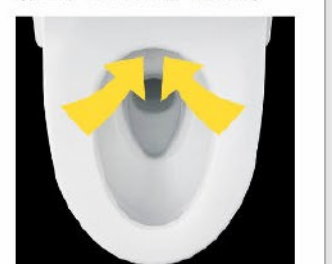

タオルリング(塗装)
KF-AA70P

コンパクトなフォルム

コンパクト設計の奥行760mmなので、空間をより広々でき、ゆとりを生み出します。

お掃除リフトアップ

汚れが入り込みやすい便器とのすき間をラクラクお掃除。

お掃除しやすいフォルム

タンク上手洗はシームレスで拭き掃除しやすいデザイン。

鉢内スプレー

便器の表面を濡らし、汚物汚れをつきにくくするのでお掃除もラクラク。

*写真はイメージです。便器形状により塗布範囲が異なる場合があります。

フルオート便器洗浄

便座から立ち上がると自動で洗浄するので流し忘れの心配もありません。

Wパワー脱臭

着座すると自動で脱臭。

*各写真・イラストはイメージです。見積内容とは異なる場合がありますので、ご注意ください。

◆ご注意とお願い
・写真は印刷のため、実際の色と異なる場合がございます。現物またはサンプルなどにてご確認ください。
・商品によっては、予告なく改良、仕様変更などを行う場合がありますので、ご了承ください。
・主要部品、アイテムのみの掲載につき、ご提案プランの詳細は見積書や図面にてご確認ください。
・掲載内容及び写真・図版の無断掲載はかたくお断りします。(許可なく転載・流用した場合、損害賠償が発生します。)