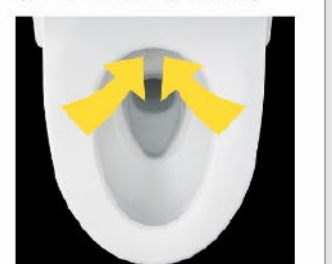

タオルリング(塗装)
KF-AA70P

コンパクトなフォルム

コンパクト設計の奥行760mm
なので、空間をより広々でき、
ゆとりを生み出します。

お掃除リフトアップ

汚れが入り込みやすい便器との
すき間をラクラクお掃除。

お掃除しやすいフォルム

タンク上手洗はシームレスで
拭き掃除しやすいデザイン。

鉢内スプレー

便器の表面を濡らし、汚物汚れをつ
きにくくするのでお掃除もラクラク。

※写真イメージです。
便器形状により塗布範囲が異なる場合があります。

フルオート便器洗浄

便座から立ち上がると自動で洗浄す
るので流し忘れの心配もありません。

Wパワー脱臭

着座すると自動で脱臭。

※各写真・イラストはイメージです。見積内容とは異なる場合がありますので、ご注意ください。

◆ご注意とお願い
・写真は印刷のため、実際の色と異なる場合がございます。現物またはサンプルなどにてご確認ください。
・商品によっては、予告なく改良、仕様変更などを行う場合がありますので、ご了承ください。
・主要部材、アイテムのみの掲載につき、ご提案プランの詳細は見積書や図面にてご確認ください。
・掲載内容及び写真・図版の無断掲載はかたくお断りします。(許可なく転載・流用した場合、損害賠償が発生します。)