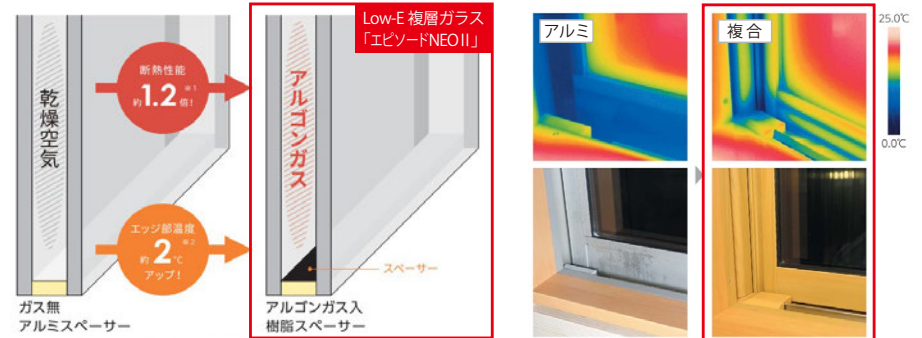

LIXILの環境への取組が
業界トップランナーとして
環境大臣より認定されました。

株式会社 LIXIL

窓サッシ・玄関ドア

窓サッシ エピソードII NEO

省エネ上位等級の断熱等性能等級5に対応窓の室内側に、断熱性・防露性に優れた『樹脂』のメリットをプラスしたことにより、高い断熱性能を実現。窓周辺を外気温の影響から守り、健やかな室内環境を保ちます。

Low-E 複層ガラス

熱が伝わりにくいアルゴンガスを入れ、断熱性能を高めました。またガラスの端部から熱が流出しないよう、樹脂スペーサーを採用。冬は内側の熱を逃がさず、夏は外側の熱気を防ぎます。

外気が室内に伝わりづらく結露しにくい、断熱性能に優れた「Low-E 複層ガラス」

左：乾燥空気入りとアルゴンガス入り複層ガラスの断熱性能の違い
右：アルミサッシと複合樹脂の室内から見た熱の伝わり方の違い

玄関ドア ヴェナートシリーズ

毎日使う玄関ドアをもっと快適に。カンタン操作なのに、安心も備えた便利な機能。

外観になじむ高級感のある美しさと、鍵穴を見せない防犯性の高さが両立するデザイン。また機能性も、断熱構造で気密性が高く、冷暖房効率に優れた省エネ仕様です。防犯面は「セキュリティサムターン」が標準装備。さらにタグキーをかざしたり、リモコンキーでの遠隔操作により施錠が可能で「スマートコントロールキー」を採用し、より便利に使いやすくなりました。