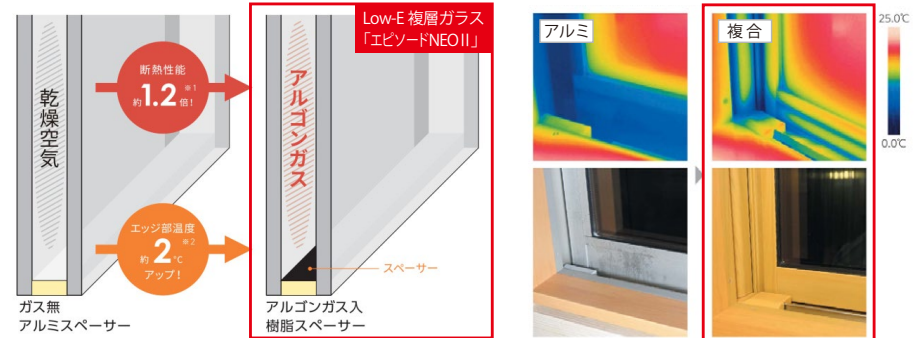

窓サッシ・玄関ドア

窓サッシ エピソードII NEO

省エネ上位等級の断熱等性能等級5に対応

窓の室内側に、断熱性・防露性に優れた『樹脂』のメリットをプラスしたことにより、高い断熱性能を実現。窓周辺を外気温の影響から守り、健やかな室内環境を保ちます。

Low-E 複層ガラス

熱が伝わりにくいアルゴンガスを入れ、断熱性能を高めました。またガラスの端部から熱が流出しないよう、樹脂スペーサーを採用。冬は内側の熱を逃がさず、夏は外側の熱気を防ぎます。

外気が室内に伝わりづらく結露しにくい、断熱性能に優れた「Low-E 複層ガラス」

左：乾燥空気入りとアルゴンガス入り複層ガラスの断熱性能の違い
右：アルミサッシと複合樹脂の室内から見た熱の伝わり方の違い

玄関ドア ヴェナートシリーズ

※玄関ドアイメージ

毎日使う玄関ドアをもっと快適に。

カンタン操作なのに、安心も備えた便利な機能。

外観になじむ高級感のある美しさと、鍵穴を見せない防犯性の高さが両立するデザイン。また機能性も、断熱構造で気密性が高く、冷暖房効率に優れた省エネ仕様です。