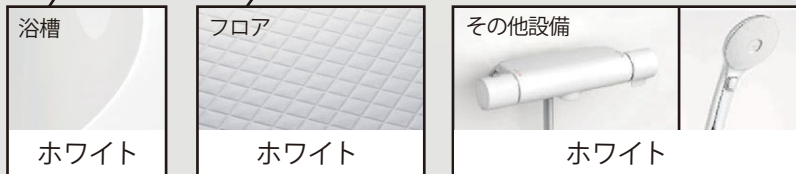

引出し底板

表面にEBコーティングを施した引出し底板はキズ・汚れに強く、油汚れ、もらいサビを簡単に落とせます。
※EBコート：表面の樹脂層を硬化させるコーティング技術

扉のお手入れ

扉の表面に、コート加工を施し、油汚れも内部に浸透させることなく、サッと拭き取るだけで簡単にお手入れできます。

LIXIL 標準仕様 パターン③ システムバスルーム AX

1616サイズ BMUS-1616LBZ-B+H

LIXIL

※CGによるイメージなので、実際の色や仕様とは異なります。

サーモバスS

最後のひとりで、あたたかい。ダブルの保温構造でお湯が冷めにくい。(JIS高断熱浴槽準拠)

保温用フラット
サーモバスS
浴槽保温材

組付タ保温材

※イメージです。 動画はこちら

パツとくるりんポイ排水口

パツとゴミがまとまって、カンタンにポイッ。