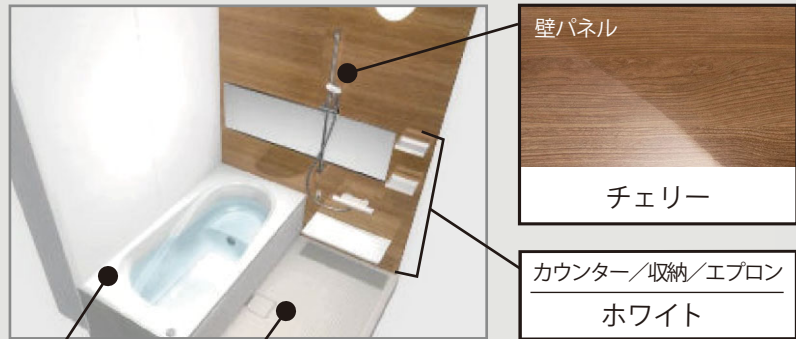

引出し底板

表面にEBコーティングを施した引出し底板はキズ・汚れに強く、油汚れ、もらいサビを簡単に落とせます。
※EBコート：表面の樹脂層を硬化させるコーティング技術

扉のお手入れ

扉の表面に、コート加工を施し、油汚れも内部に浸透させることなく、サッと拭き取るだけで簡単にお手入れできます。

LIXIL 標準仕様 パターン③ システムバスルーム AX

1616サイズ BMUS-1616LBZ-B+H

LIXIL

※CGによるイメージなので、実際の色や仕様とは異なります。

サーモバスS

最後のひとりで、あたたかい。ダブルの保温構造でお湯が冷めにくい。(JIS高断熱浴槽準拠)

保温用フラット
サーモバスS
浴槽保温材

組付タ保温材

※イメージです。 動画はこちら

パツとくるりんポイ排水口

パツとゴミがまとまって、カンタンにポイッ。