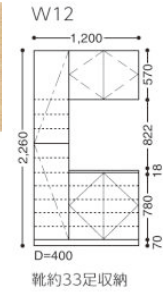

カラー

クリアオーク色施工例
イメージのため、実際とは異なります。

室内ドア リビング

居室

トイレ (明かり窓付)

Parts マットシルバー

窓枠 (膳板)

幅木

フローリング タフテクト A

表面仕上げ: オレフィンシート、表面強化処理被膜

収納開き戸

クローゼットドア 折戸タイプ

●手狭みへの配慮

●ノンレール納まり

Parts
マット
シルバー

ハンドル

玄関収納

Parts
マット
シルバー

ハンドル

●ウォールキャビネット

●棚板

木質インテリア建材 **Smayell (スマエル)**