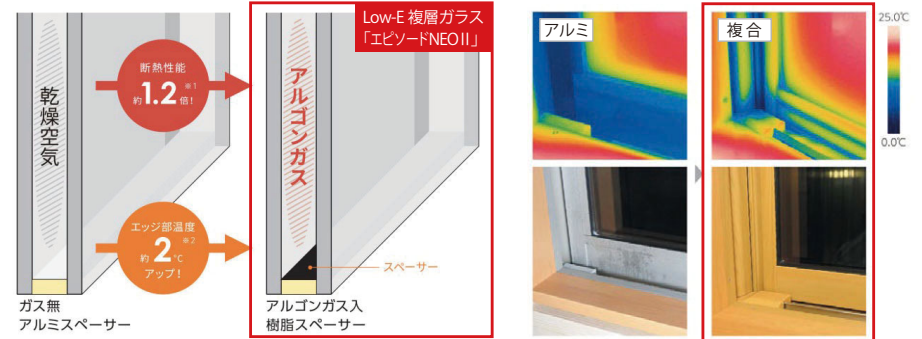

株式会社 LIXIL

窓サッシ・玄関ドア

窓サッシ エピソードII NEO

省エネ上位等級の断熱等性能等級5に対応

窓の室内側に、断熱性・防露性に優れた『樹脂』のメリットをプラスしたことにより、高い断熱性能を実現。窓周辺を外気温の影響から守り、健やかな室内環境を保ちます。

Low-E 複層ガラス

熱が伝わりにくいアルゴンガスを入れ、断熱性能を高めました。またガラスの端部から熱が流出しないよう、樹脂スペーサーを採用。冬は内側の熱を逃がさず、夏は外側の熱気を防ぎます。

外気が室内に伝わりづらく結露しにくい、断熱性能に優れた「Low-E 複層ガラス」

左：乾燥空気入りとアルゴンガス入り複層ガラスの断熱性能の違い
右：アルミサッシと複合樹脂の室内から見た熱の伝わり方の違い

玄関ドア ヴェナートシリーズ

※玄関ドアイメージ

毎日使う玄関ドアをもっと快適に。

カンタン操作なのに、安心も備えた便利な機能。

外観になじむ高級感のある美しさと、鍵穴を見せない防犯性の高さが両立するデザイン。また機能性も、断熱構造で気密性が高く、冷暖房効率に優れた省エネ仕様です。