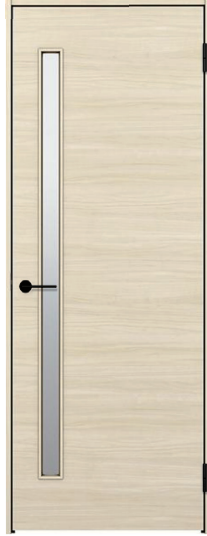

室内ドア
リビング

BAAデザイン