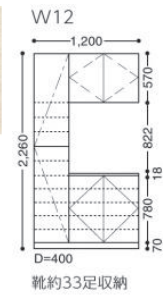

Parts
マット
ブラック

ハンドル

●手挟みへの配慮

●ノンレール納まり

Parts
マット
ブラック

ハンドル

玄関収納

W12 プラン-2A
Y1デザイン (コの字型)