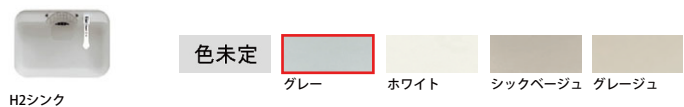

Parts
マット
ブラック

ハンドル

●ウォールキャビネット

●棚板

木質インテリア建材 **Smayell (スマエル)**

※CGによるイメージのため、実際の色や仕様とは異なります。

選択色

- ※1 現在選択中の色を□(赤枠)で囲んでいます。
- ※2 色を未選択の場合や色変更は、表示している色よりお選びください。

扉

	Dシリーズ	Sシリーズ	Qシリーズ	Nシリーズ	Yシリーズ	Zシリーズ
色未定						
ワインレッド						

取手

カウンター

シンク

トクラスの人造大理石

熱や衝撃、汚れに強く、お手入れカンタンなら、いつもキレイをキープできます。

熱や衝撃に強く、うっかり直置きしても安心