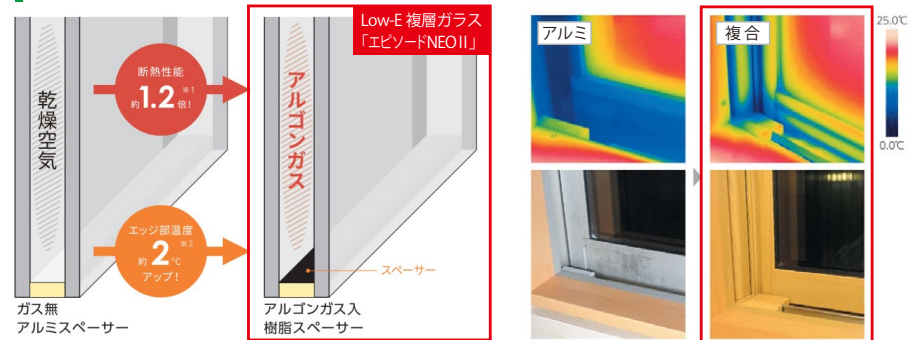

LIXILの環境への取組が
業界トップランナーとして
環境大臣より認定されました。

株式会社 LIXIL

窓サッシ・玄関ドア

窓サッシ エピソードII NEO

省エネ上位等級の断熱等性能等級5に対応窓の室内側に、断熱性・防露性に優れた『樹脂』のメリットをプラスしたことにより、高い断熱性能を実現。窓周辺を外気温の影響から守り、健やかな室内環境を保ちます。

Low-E 複層ガラス

熱が伝わりにくいアルゴンガスを入れ、断熱性能を高めました。またガラスの端部から熱が流出しないよう、樹脂スペーサーを採用。冬は内側の熱を逃がさず、夏は外側の熱気を防ぎます。

外気が室内に伝わりづらく結露しにくい、断熱性能に優れた「Low-E 複層ガラス」

左：乾燥空気入りとアルゴンガス入り複層ガラスの断熱性能の違い
右：アルミサッシと複合樹脂の室内から見た熱の伝わり方の違い

玄関ドア ヴェナートシリーズ

※玄関ドアイメージ

毎日使う玄関ドアをもっと快適に。カンタン操作なのに、安心も備えた便利な機能。

外観になじむ高級感のある美しさと、鍵穴を見せない防犯性の高さが両立するデザイン。また機能性も、断熱構造で気密性が高く、冷暖房効率に優れた省エネ仕様です。防犯面は「セキュリティサムターン」が標準装備。さらにタグキーをかざしたり、リモコンキーでの遠隔操作により施錠が可能で「スマートコントロールキー」を採用し、より便利に使いやすくなりました。