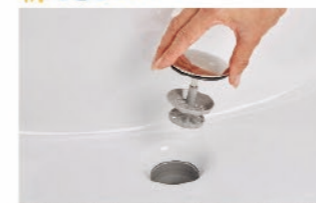

一般的なカウンターや洗面器に付いた水栓と比べると、キレイアップ水栓は、水栓まわりに水がたまりにくいので、拭き掃除の手間がほとんどありません。

吐水切替

シャワー吐水
水ハネの少ない微細シャワーは従来比の20%の節水ができます。

整流吐水

ホース収納式

ホースを引き出して使えるので、ボウル手前に水を流すこともできます。

化粧台本体

フルスライドタイプ
EBFH-905SY/HD2HC

新てまなし排水口

排水口の中までスポンジでサッとお掃除。水はけが良い大口径φ55の排水口。

マルチボルトトラップ

トラップのお掃除まで簡単

カウンター高さ

◆ご注意とお願い
・写真は印刷のため、実際の色と異なる場合がございます。現物またはサンプルなどにてご確認ください。
・商品によっては、予告なく改良、仕様変更などを行う場合がありますので、ご了承ください。
・主要部材、アイテムのみの掲載につき、ご提案プランの詳細は見積書や図面にてご確認ください。
・掲載内容及び写真・図版の無断掲載はかたくお断りします。（許可なく転載・流用した場合、損害賠償が発生します。）