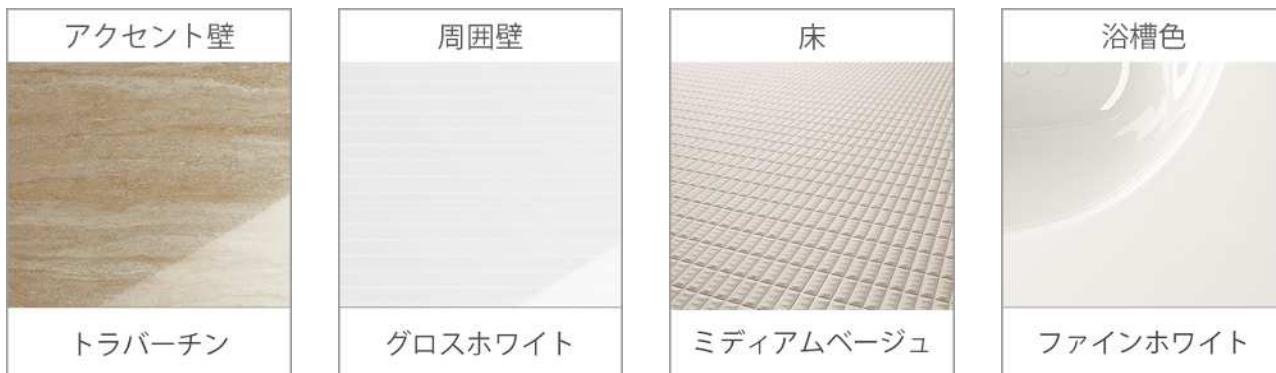

◇カラーテイスト

※お客様の選択されたカラーコーディネートは上記となりますが、実際の色調はサンプル帳などでご確認ください。

- ●商品は印刷のため実際の色とは多少異なっております。
- ●商品によっては、改良などにより仕様、寸法、カラーなどに変更が生じる場合がございます。
- ●合成画像に表示される置換、オプション部品はサイズやドア位置により図面の表示内容と異なる場合がございます。
- ●このプレゼンシートはお客様の選択された仕様・内容を全て反映しない場合がございます。ご理解の程、宜しくお願い致します。

◇製品紹介

★お手入れカンタン 「お手入れカンタン」にこだわりました。

●スリム排水口

業界初のスリムな形状を採用することで見た目はスッキリ、お手入れはラクラク。カンタンお手入れで常に清潔さを保てるクリーンな排水口です。

●洗い場フロア

スッパリと乾いていつも爽やかな水はけのいい、洗い場フロア。

●ドア

凹凸やパッキンをなくした、お掃除しやすいドア。

●乾式目地

カビが付きにくい、乾式目地。浴室を清潔に保てます。

折戸

パッキンレスで凹凸が少なく、カビが付きにくいのでお手入れが簡単なドア

環境に配慮しながら「家計にやさしい」浴室です。

●高断熱浴槽

お湯は後4時間たっても湯温の低下は約2.5℃以内。追い焚きいらずの「高断熱浴槽」。

浴槽を断熱材で包み込んでいるため、湯温が4時間経っても約2.5℃しか下がらない保温構造。家族の入浴時間が違って、追い焚きがほとんど必要ありません。

約2.5℃しか低下しない

●省エネ照明

消費電力を抑えかつ長寿命のLEDダウンライト。

●節水シャワー

たっぷりの浴び心地と節水の両立ワンストップeシャワー。

ワンストップシャワー (メッキ)

手元のボタンを押すだけで、簡単に止水・吐水ができる。節水効果の高いシャワーです。

「安心」して「安全」に入浴できる浴室になりました。

●洗い場フロア

スッパリ乾いて滑りにくい、安心形状の洗い場フロア。

表面の小さい突起が洗い場の滑りを防ぎ、安心してお使いいただけます。

●手すり

身体に近く、手が届きやすい。入浴動作をサポートする手すり。くぼみが握りやすく安心です。

●枠グリップ

枠の中央部は60mmの幅で細く、入浴動作をサポートする手すり。くぼみが握りやすく安心です。

●マイクロストップ

滑りにくく、姿勢が安定。安全入浴が快適に繋がります。

ポップアップ排水栓

換気扇FY-17C6USK 松下

LED ダウンライト照明

インテリア性も高く、長寿命で信頼性の高いLEDを採用。