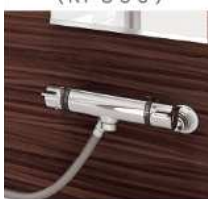

ホワイト
エプロン色

ストレートカウンター

壁付サーモ水栓（KF800）

操作しやすいハンドルレバーを採用

タオル掛けWH350

保温組みフタ

こちらはイメージのため実際とは異なります。ご了承ください。

洗面化粧台 EV