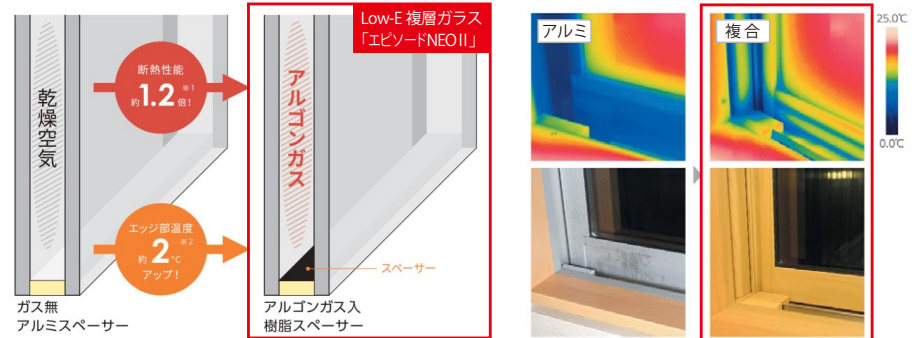

株式会社 LIXIL

LIXILの環境への取組が業界トップランナーとして環境大臣より認定されました。

窓サッシ・玄関ドア

窓サッシ エピソードII NEO

省エネ上位等級の断熱等性能等級5に対応窓の室内側に、断熱性・防露性に優れた『樹脂』のメリットをプラスしたことにより、高い断熱性能を実現。窓周辺を外気温の影響から守り、健やかな室内環境を保ちます。

Low-E 複層ガラス

熱が伝わりにくいアルゴンガスを入れ、断熱性能を高めました。またガラスの端部から熱が流出しないよう、樹脂スペーサーを採用。冬は内側の熱を逃がさず、夏は外側の熱気を防ぎます。

外気が室内に伝わりづらく結露しにくい、断熱性能に優れた「Low-E 複層ガラス」

左：乾燥空気入りとアルゴンガス入り複層ガラスの断熱性能の違い
右：アルミサッシと複合樹脂の室内から見た熱の伝わり方の違い

玄関ドア ヴェナートシリーズ

毎日使う玄関ドアをもっと快適に。カンタン操作なのに、安心も備えた便利な機能。

外観になじむ高級感のある美しさと、鍵穴を見せない防犯性の高さが両立するデザイン。また機能性も、断熱構造で気密性が高く、冷暖房効率に優れた省エネ仕様です。防犯面は「セキュリティサムターン」が標準装備。さらにタグキーをかざしたり、リモコンキーでの遠隔操作により施錠が可能で「スマートコントロールキー」を採用し、より便利に使いやすくなりました。