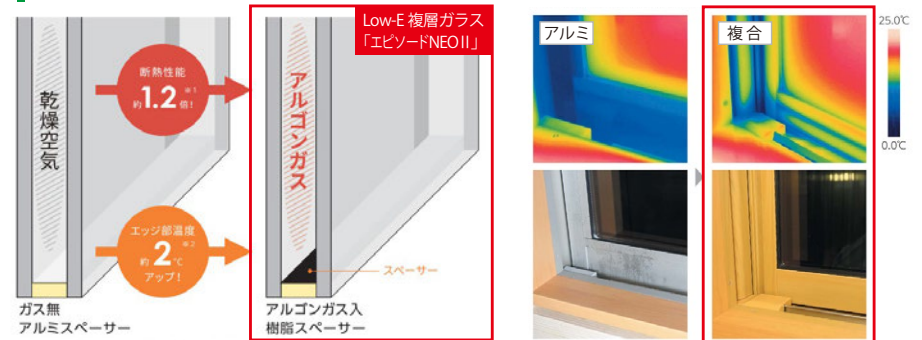

Low-E 複層ガラス

熱が伝わりにくいアルゴンガスを入れ、断熱性能を高めました。またガラスの端部から熱が流出しないよう、樹脂スペーサーを採用。冬は内側の熱を逃がさず、夏は外側の熱気を防ぎます。

外気が室内に伝わりづらく結露しにくい、断熱性能に優れた「Low-E 複層ガラス」

左：乾燥空気入りとアルゴンガス入り複層ガラスの断熱性能の違い
右：アルミサッシと複合樹脂の室内から見た熱の伝わり方の違い