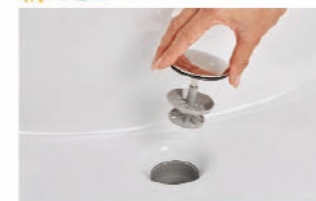

## 新てまなし排水口・マルチボルトトラップ

新てまなし排水口

排水口の中までスポンジでサッとお掃除。水はけが良い大口径φ55の排水口。

マルチボルトトラップ

トラップのお掃除まで簡単