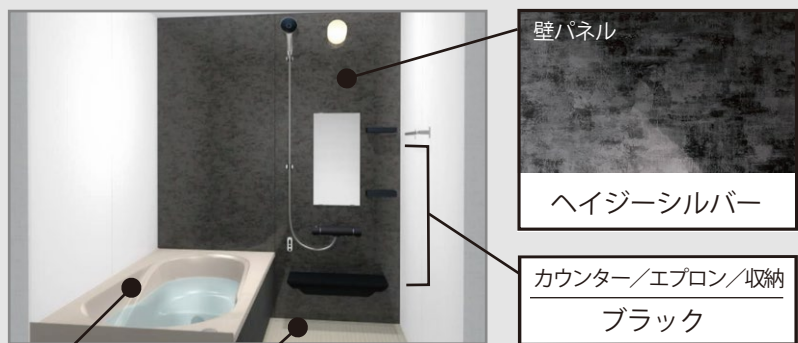

L/ショートバーシルバー

M/ショートバーブラック

カラーコーディネート
ネットを簡単に
お試しください。

※画像はイメージです。印刷の都合上、製品の色彩などが実際とは多少異なる場合があります。 ※同色の扉であってもキッチンセット全体の中で木目や色が揃わない場合があります。

間口/奥行き/高さ
255cm/65cm/85cm

※CGによるイメージなので、実際の色や仕様とは異なります。

サーモバスS

最後のひとりで、あたたかい。
ダブルの保温構造でお湯が冷めにくい。
(JIS高断熱浴槽準拠)

※イメージ図です。 動画はこちら

パツとくるりんポイ排水口

パツとゴミがまとまって、
カンタンにポイッ。

※写真は湯が見えるように排水口の蓋を外しています。ご使用の際は排水口に蓋をしてください。

※写真は湯が見えるように排水口の蓋を外しています。ご使用の際は排水口に蓋をしてください。

エコアクアシャワー

空気を含んだ大粒の水滴が
心地よい超節水シャワー。

心地よさと節水のヒミツ
散水板の穴の大きさや位置の工夫と、水滴にたっぷりの空気を含ませることで、ボリュームのある浴び心地と節水の両立を実現しました。