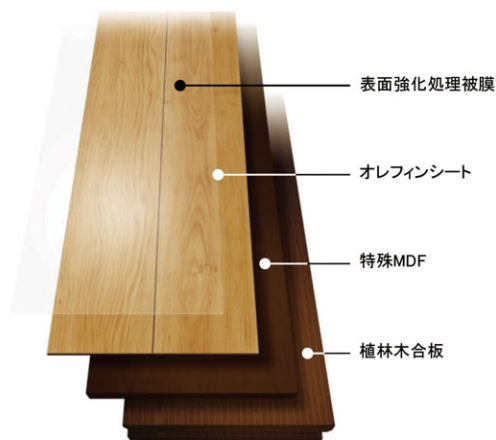

- **■ 耐キャスター**
  一般フロアと比較し、キャスター付イスの使用による傷や凹みがつきにくい商品です。(金属製キャスターや球状キャスターの使用はお控えください。)
- **■ 車イスOK**
  一般フロアと比較し、車イスの使用による傷がつきにくい商品です。
- **■ 凹み傷がつきにくい**
  一般フロアと比較し、家具等を置いたり椅子に座ったりといった荷重や、家具を引きずったり、小物などの落下による凹み傷がつきにくい商品です。
- **■ 引っかき傷がつきにくい**
  一般フロアと比較し、掃除機や小物などで床面をすった時の引っかき傷がつきにくい商品です。
- **■ 床暖房対応可**
  床暖房の仕上げ材としてご利用いただける商品です。
- **■ ホットカーペット対応**
  一般フロアと比較し、ホットカーペットを使用しても表面のひび割れがおこりにくい商品です。
- **■ ワックス不要**
  一般塗装フロアと比較し、汚れにくく、すり傷がつきにくい表面塗装仕上げにより、ワックス不要でお手入れが簡単な商品です。
- **■ すべりに配慮**
  良好な歩行感を生み出す適度な耐すべり性を持つ商品です。
- **■ F☆☆☆☆、低VOC**
  ホルムアルデヒド発散区分国内最高等級のF☆☆☆☆に対応。また、厚生労働省が、室内濃度指針値を定めた13物質に対し、VOC放散量を抑えた商品です。
- **■ 抗菌**
  細菌の繁殖を抑える抗菌塗装を施しています。

※商品の色は、印刷の特性上、実物と多少異なる場合がありますのでご了承ください。