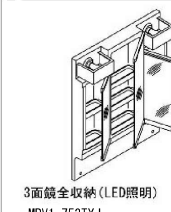

ミラーキャビネット

3面鏡全収納 (LED照明)
MPV1-753TYJ