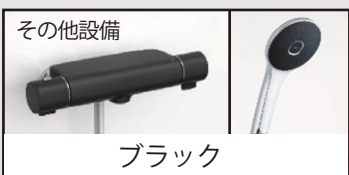

L/ショートバーシルバー

M/ショートバーブラック

カラーコーディネート
ネットを簡単に
お試しください。

※画像はイメージです。印刷の都合上、製品の色彩などが実際とは多少異なる場合があります。 ※同色の扉であってもキッチンセット全体の中で木目や色が揃わない場合があります。

間口/奥行き/高さ
255cm/65cm/85cm

※CGによるイメージなので、実際の色や仕様とは異なります。

サーモバスS

最後のひとりで、あたたかい。
ダブルの保温構造でお湯が冷めにくい。
(JIS高断熱浴槽準拠)