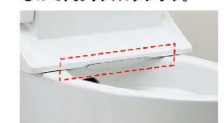

タオルリング

KF-U10

コンパクトなフォルム

コンパクト設計の奥行760mmなので、空間をより広々でき、ゆとりを生み出します。
※前出寸法は現場の排水管の状況により多少異なります。

お掃除しやすいフォルム

タンク上手洗はシームレスで拭き掃除しやすいデザイン。

パワー脱臭

着座すると自動で脱臭。

キレイ便座

便座のつぎ目をなくし、便座裏は防汚素材だから、汚れもサツとひと拭き。

スッキリノズルシャッター

使わないときはノズルを収納し、男子小用時などの汚れを防ぎます。シャッターは着脱できるので、お手入れラクラク。

ノズル先端着脱

ノズルの先端を取り外してカンタン交換可能です。

※各写真・イラストはイメージです。見積り内容とは異なる場合がありますので、ご注意ください。

国マークは住宅省エネ2025キャンペーンの対象製品です。詳細は国の公式ホームページ(二次元コード)にてご確認をお願いします。条件によって対象可否や補助額、期間が異なります。