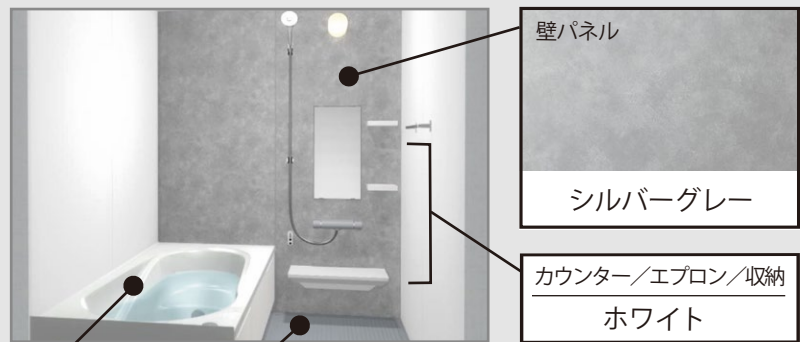

スライド収納タイプ

コンロ横引出し

火まわりの近くに、  
小物類を収納することが出来ます。

ベースキャビネット

1段引出しタイプ

間口/奥行き/高さ  
255cm/65cm/85cm

※CGによるイメージなので、実際の色や仕様とは異なります。

壁パネル  
シルバーグレー  
カウンター/エプロン/収納  
ホワイト