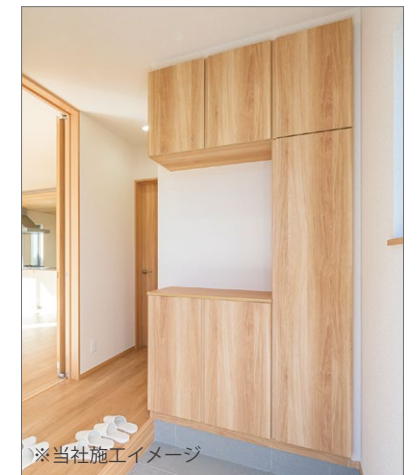

※当社施工イメージ

▲玄関収納 ※形が異なる場合があります。