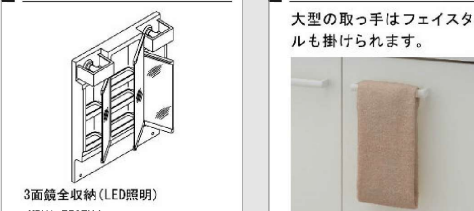

ミラーキャビネット

3面鏡全収納 (LED照明)
MPV1-753TYJ

タオル掛け兼用取っ手

大型の取っ手はフェイスタオルも掛けられます。

※各写真・イラストはイメージです。見積り内容とは異なる場合がありますので、ご注意ください。
◆ご注意とお願い
・写真は印刷のため、実際の色と異なる場合がございます。現物またはサンプルなどにてご確認ください。
・商品によっては、予告なく改良、仕様変更などを行う場合がありますので、ご了承ください。
・主要部材、アイテムのみの掲載につき、ご提案プランの詳細は見積り書や図面にてご確認ください。
・掲載内容及び写真・図版の無断掲載はかたくお断りします。(許可なく転載・流用した場合、損害賠償が発生します。)

マークは住宅省エネ2025キャンペーンの対象製品です。
詳細は国の公式ホームページ(二次元コード)にてご確認をお願いします。条件によって対象可否や補助額、期間が異なります。