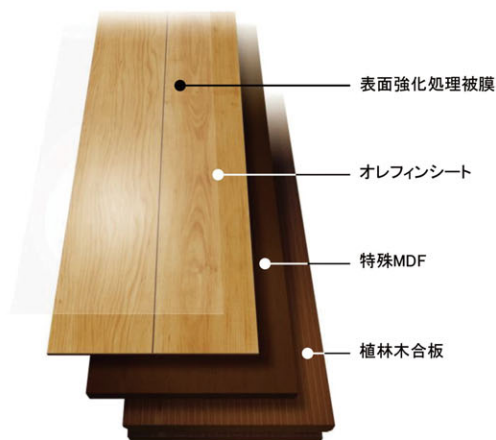

F3:ホワイト

- **■耐キャスター**
  一般フロアと比較し、キャスター付イスの使用による傷や凹みがつきにくい商品です。(金属製キャスターや球状キャスターの使用はお控えください。)
- **■車イスOK**
  一般フロアと比較し、車イスの使用による傷が付きにくい商品です。
- **■凹み傷が付きにくい**
  一般フロアと比較し、家具等を置いたり椅子に座ったりといった荷重や、家具を引きずったり、小物などの落下による凹み傷が付きにくい商品です。
- **■引っかき傷が付きにくい**
  一般フロアと比較し、掃除機や小物などで床面をすった時の引っかき傷が付きにくい商品です。
- **■床暖房対応可**
  床暖房の仕上げ材としてご利用いただける商品です。
- **■ホットカーペット対応**
  一般フロアと比較し、ホットカーペットを使用しても表面のひび割れがおこりにくい商品です。
- **■ワックス不要**
  一般塗装フロアと比較し、汚れにくく、すり傷が付きにくい表面塗装仕上げにより、ワックス不要お手入れが簡単な商品です。
- **■すべりに配慮**
  良好な歩行感を生み出す適度な耐すべり性を持つ商品です。
- **■F☆☆☆☆、低VOC**
  ホルムアルデヒド発散区分国内最高等級のF☆☆☆☆に対応。また、厚生労働省が、室内濃度指針値を定めた13物質に対し、VOC放散量を抑えた商品です。
- **■抗菌**
  細菌の繁殖を抑える抗菌塗装を施しています。

※商品の色は、印刷の特性上、実物と多少異なる場合がありますのでご了承ください。