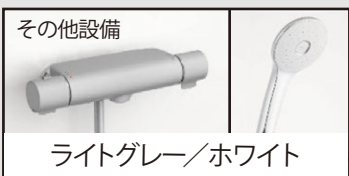

### サーモバスS

最後のひとりで、あたたかい。  
ダブルの保温構造でお湯が冷めにくい。  
(JIS高断熱浴槽準拠)

サーモバスS  
保温断熱プレート  
組付タ保温材  
浴槽保温材

※イメージ図です。  
動画はこちら