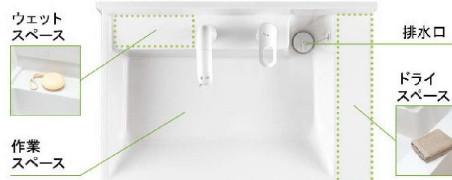

# LIXIL

CG合成によるイメージ画像です。

## 洗面器

お手入れと使いやすさが自慢の洗面器

右奥の排水口だから作業スペースが広々。つけおき洗いやバケツの水くみに便利な洗面器です。

排水管を右奥にレイアウト。収納スペースが広がりバケツやストック品などもしまいやすくなりました。

※イメージ