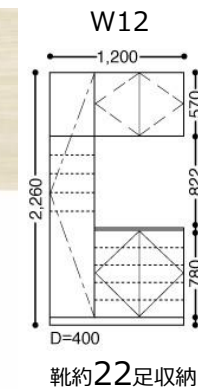

カラー

室内ドア リビング

居室

トイレ (明かり窓付)

Parts マットシルバー

窓枠 (膳板)

幅木

フローリング タフテクト A

表面仕上げ: オレフィンシート、表面強化処理被膜

収納開き戸

クローゼットドア 折戸タイプ

●手挟みへの配慮

●ノンレール納まり

Parts マット シルバー

玄関収納

Parts マット シルバー

●ウォールキャビネット

●棚板

ホワイトウォールナット色施工例
イメージのため、実際とは異なります。