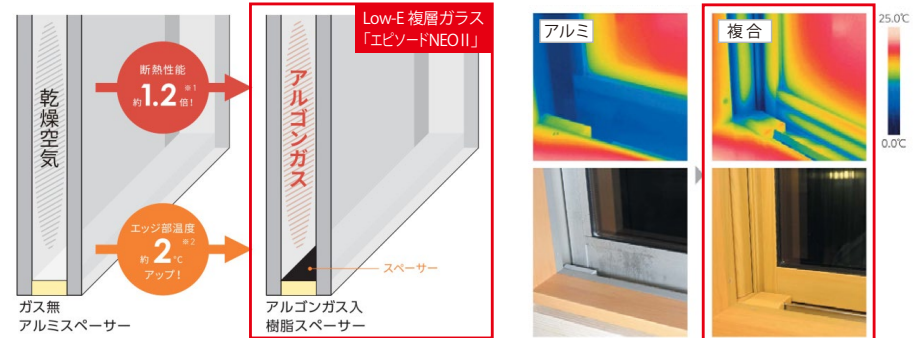

株式会社 LIXIL

LIXILの環境への取組が
業界トップランナーとして
環境大臣より認定されました。

窓サッシ・玄関ドア

窓サッシ エピソードII NEO

省エネ上位等級の断熱等性能等級5に対応

窓の室内側に、断熱性・防露性に優れた『樹脂』のメリットをプラスしたことにより、高い断熱性能を実現。窓周辺を外気温の影響から守り、健やかな室内環境を保ちます。

Low-E 複層ガラス

熱が伝わりにくいアルゴンガスを入れ、断熱性能を高めました。またガラスの端部から熱が流出しないよう、樹脂スペーサーを採用。冬は内側の熱を逃がさず、夏は外側の熱気を防ぎます。

外気が室内に伝わりづらく結露しにくい、断熱性能に優れた「Low-E 複層ガラス」

左：乾燥空気入りとアルゴンガス入り複層ガラスの断熱性能の違い
右：アルミサッシと複合樹脂の室内から見た熱の伝わり方の違い

玄関ドア ヴェナートシリーズ

※玄関ドアイメージ

毎日使う玄関ドアをもっと快適に。

カンタン操作なのに、安心も備えた便利な機能。

外観になじむ高級感のある美しさと、鍵穴を見せない防犯性の高さが両立するデザイン。また機能性も、断熱構造で気密性が高く、冷暖房効率に優れた省エネ仕様です。