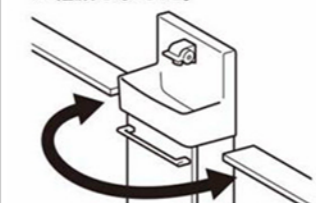

洗剤×2
ブラシ×1

※写真はイメージです。

アクアセラミック

従来の衛生陶器ではできなかった「ガンコな水アカ」も「汚れ」もどちらも落とせる、お掃除ラクラクな衛生陶器です。

疑似汚れを塗布後、洗浄して拭き取った様子。一目で違いがわかります。

AQUA CERAMIC

SIAA ISO22196 for KOHKKIN

従来衛生陶器 アクアセラミック

水栓金具

操作しやすいレバーハンドルタイプです。

ハンドル水栓

タオル掛

さりげない形状ですっきりタオルが掛けられます。

選びやすい左右共通仕様

左右共通設計なので、建築条件に応じて選ぶわずらわしさが軽減しました。

低ホルムアルデヒド最高等級