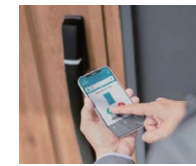

### スマートコントロールキー

手に荷物を持っていても、お子様でも、カンタンに施錠。専用のアプリを使用すれば外出先からの施錠チェックや施錠も可能に。

▲ボタンをタッチ

▲タグキーをかざして

リモコンキー

▲リモコンキーで遠隔操作

▲専用アプリで操作

タグキー