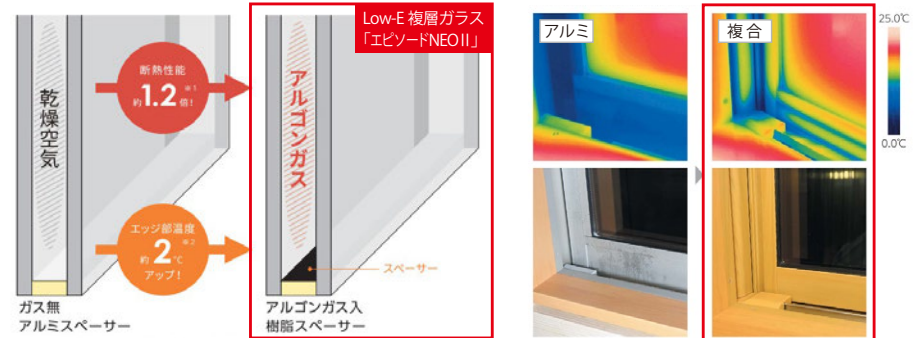

Low-E 複層ガラス

熱が伝わりにくいアルゴンガスを入れ、断熱性能を高めました。またガラスの端部から熱が流出しないよう、樹脂スペーサーを採用。冬は内側の熱を逃がさず、夏は外側の熱気を防ぎます。

外気が室内に伝わりづらく結露しにくい、断熱性能に優れた「Low-E 複層ガラス」

左：乾燥空気入りとアルゴンガス入り複層ガラスの断熱性能の違い
右：アルミサッシと複合樹脂の室内から見た熱の伝わり方の違い