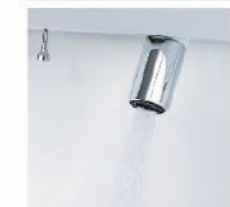

整流吐水

吐水切替

シャワー吐水
水ハネの少ない微細シャワーは従来比の20%の節水ができます。