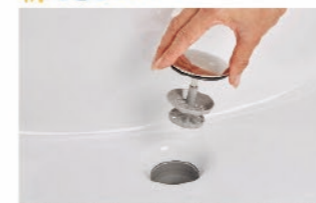

一般的なカウンターや洗面器に付いた水栓と比べると、キレイアップ水栓は、水栓まわりに水がたまりにくいので、拭き掃除の手間がほとんどありません。

吐水切替

シャワー吐水
水ハネの少ない微細シャワーは従来比の20%の節水ができます。

整流吐水

ホース収納式

ホースを引き出して使えるので、ボウル手前に水を流すこともできます。

化粧台本体

フルスライドタイプ
EBFH-905SY/HD2HC

間口900mm
収納も取り出しも簡単。奥まで効率よく使いやすいキャビネットです。

ミラーキャビネット

スリムLED照明・3面鏡・スマートポケット付全収納
MEB-903KXJU

間口900mm コンセント3個
散らばりがちなメイク小物もすっきり。小物の大きさに合わせて仕切りの位置を調整できます。

くもり止めLED

新てまなし排水口・マルチボルトトラップ

新てまなし排水口

排水口の中までスポンジでサッとお掃除。水はけが良い大口径φ55の排水口。