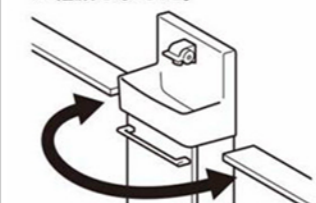

選びやすい左右共通仕様

左右共通設計なので、建築条件に応じて選ぶわずらわしさが軽減しました。

低ホルムアルデヒド最高等級

下地材を含むすべての木質系材料

建築基準法(シックハウス対策)が定めたホルムアルデヒド放散速度に関する基準の最高等級区分を満たす商品です。

※各写真・イラストはイメージです。見積内容とは異なる場合がありますので、ご注意ください。

◆ご注意とお願い
・写真は印刷のため、実際の色と異なる場合がございます。現物またはサンプルなどにてご確認ください。
・商品によっては、予告なく改良、仕様変更などを行う場合がありますので、ご了承ください。
・主要部材、アイテムのみの掲載につき、ご提案プランの詳細は見積書や図面にてご確認ください。
・掲載内容及び写真・図版の無断掲載はかたくお断りします。(許可なく転載・流用した場合、損害賠償が発生します。)

見積No: M23091565543-001-1

株式会社 LIXIL

1100KYR001

地球環境のためにLIXILは業界トップランナーとして先進的な取組をしています。

詳細はWEBをご確認ください