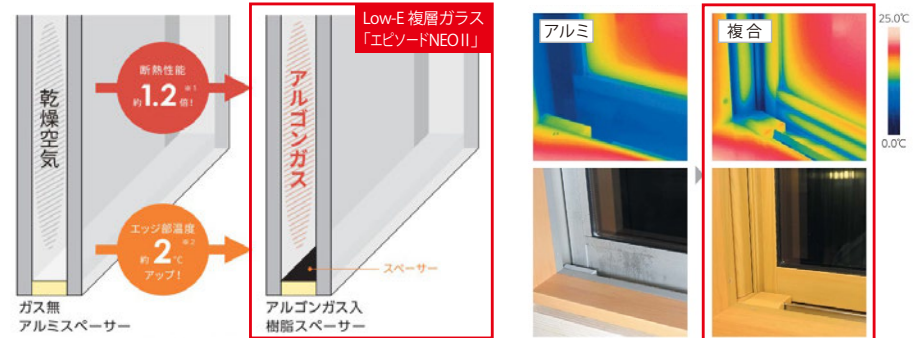

株式会社 LIXIL

LIXILの環境への取組が業界トップランナーとして環境大臣より認定されました。

窓サッシ・玄関ドア

窓サッシ エピソードII NEO

省エネ上位等級の断熱等性能等級5に対応窓の室内側に、断熱性・防露性に優れた『樹脂』のメリットをプラスしたことにより、高い断熱性能を実現。窓周辺を外気温の影響から守り、健やかな室内環境を保ちます。

Low-E 複層ガラス

熱が伝わりにくいアルゴンガスを入れ、断熱性能を高めました。またガラスの端部から熱が流出しないよう、樹脂スペーサーを採用。冬は内側の熱を逃がさず、夏は外側の熱気を防ぎます。

外気が室内に伝わりづらく結露しにくい、断熱性能に優れた「Low-E 複層ガラス」

左：乾燥空気入りとアルゴンガス入り複層ガラスの断熱性能の違い
右：アルミサッシと複合樹脂の室内から見た熱の伝わり方の違い

玄関ドア ヴェナートシリーズ

※玄関ドアイメージ

毎日使う玄関ドアをもっと快適に。カンタン操作なのに、安心も備えた便利な機能。

外観になじむ高級感のある美しさと、鍵穴を見せない防犯性の高さが両立するデザイン。また機能性も、断熱構造で気密性が高く、冷暖房効率に優れた省エネ仕様です。防犯面は「セキュリティサムターン」が標準装備。さらにタグキーをかざしたり、リモコンキーでの遠隔操作により施錠が可能で「スマートコントロールキー」を採用し、より便利に使いやすくなりました。