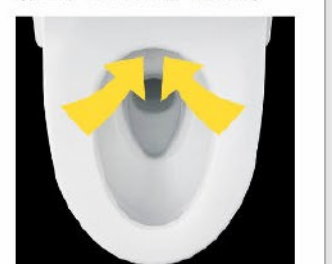

タオルリング(塗装)
KF-AA70P

コンパクトなフォルム

コンパクト設計の奥行760mmなので、空間をより広々でき、ゆとりを生み出します。

お掃除リフトアップ

汚れが入り込みやすい便器とのすき間をラクラクお掃除。

お掃除しやすいフォルム

タンク上手洗はシームレスで拭き掃除しやすいデザイン。

鉢内スプレー

便器の表面を濡らし、汚物汚れをつきにくくするのでお掃除もラクラク。

*写真はイメージです。便器形状により塗布範囲が異なる場合があります。

フルオート便器洗浄

便座から立ち上がると自動で洗浄するので流し忘れの心配もありません。

Wパワー脱臭

着座すると自動で脱臭。

*各写真・イラストはイメージです。見積内容とは異なる場合がありますので、ご注意ください。

◆ご注意とお願い
 ・写真は印刷のため、実際の色と異なる場合がございます。現物またはサンプルなどにてご確認ください。
 ・商品によっては、予告なく改良、仕様変更などを行う場合がありますので、ご了承ください。
 ・主要部材、アイテムのみの掲載につき、ご提案プランの詳細は見積書や図面にてご確認ください。
 ・掲載内容及び写真・図版の無断掲載はかたくお断りします。(許可なく転載・流用した場合、損害賠償が発生します。)