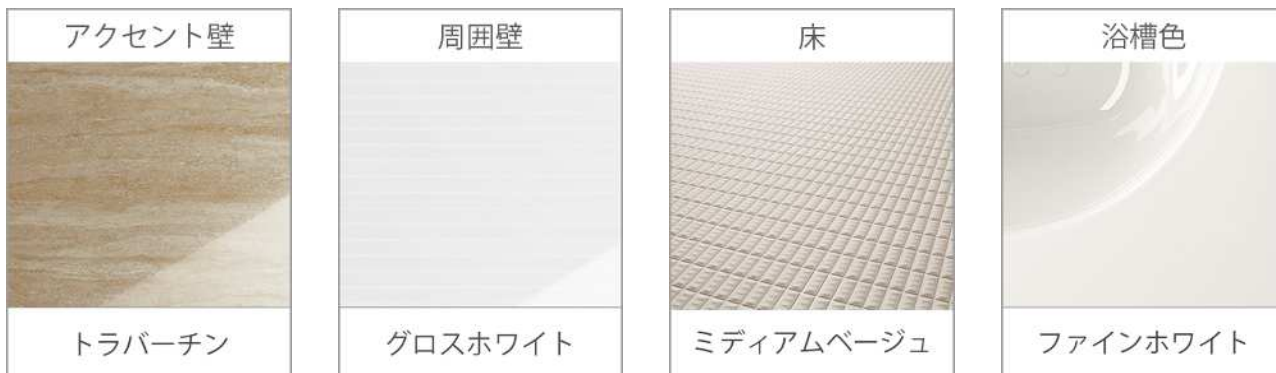

扉のお手入れ

扉の表面に、コート加工を施し、
油污れも内部に浸透させることが
なく、サッと拭き取るだけで簡単
にお手入れできます。

Bath Saloon **R o o m y** Free Style Plan

◇選択イメージ

◇カラーテイスト

※お客様の選択されたカラーコーディネートは上記となりますが、実際の色調はサンプル帳などでご確認ください。

- 商品は印刷のため実際の色とは多少異なっております。
- 商品によっては、改良などにより仕様、寸法、カラーなどに変更が生じる場合がございます。
- 合成画像に表示される置換、オプション部品はサイズやドア位置により図面の表示内容と異なる場合がございます。
- このプレゼンシートはお客様の選択された仕様・内容を全て反映しない場合がございます。ご理解の程、宜しくお願い致します。