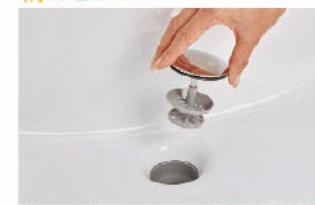

一般的なカウンターや洗面器に付いた水栓と比べると、キレイアップ水栓は、水栓まわりに水がたまりにくいので、拭き掃除の手間がほとんどありません。

吐水切替

シャワー吐水
水ハネの少ない微細シャワーは従来比の20%の節水ができます。

整流吐水

ホース収納式

ホースを引き出して使えるので、ボウル手前に水を流すこともできます。

化粧台本体

フルスライドタイプ
EBFH-905SY/HD2HC

新てまなし排水口

排水口の中までスポンジでサッとお掃除。水はけが良い大口径φ55の排水口。

マルチボルトトラップ

トラップのお掃除まで簡単

カウンター高さ

◆ご注意とお願い
・写真は印刷のため、実際の色と異なる場合がございます。現物またはサンプルなどにてご確認ください。
・商品によっては、予告なく改良、仕様変更などを行う場合がありますので、ご了承ください。
・主要部材、アイテムのみの掲載につき、ご提案プランの詳細は見積書や図面にてご確認ください。
・掲載内容及び写真・図版の無断掲載はかたくお断りします。（許可なく転載・流用した場合、損害賠償が発生します。）