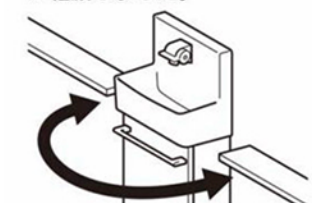

選びやすい左右共通仕様

左右共通設計なので、建築条件に応じて選ぶわずらわしさが軽減しました。

低ホルムアルデヒド最高等級

F★★★★

下地材を含むすべての木質系材料

建築基準法(シックハウス対策)が定めたホルムアルデヒド放散速度に関する基準の最高等級区分を満たす商品です。