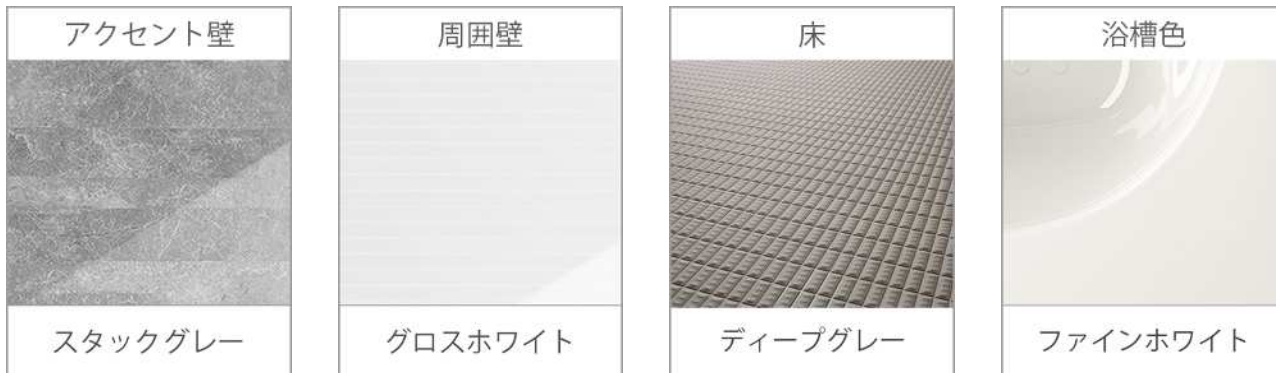

扉のお手入れ

扉の表面に、コート加工を施し、油污れも内部に浸透させることなく、サッと拭き取るだけで簡単に手入れできます。

こちらはイメージのため実際とは異なります。ご了承ください。

Bath Saloon **R o o m y** Free Style Plan

◇選択イメージ

◇カラーテイスト

※お客様の選択されたカラーコーディネートは上記となりますが、実際の色調はサンプル帳などでご確認ください。

- 商品は印刷のため実際の色とは多少異なっております。
- 商品によっては、改良などにより仕様、寸法、カラーなどに変更が生じる場合がございます。
- 合成画像に表示される置換、オプション部品はサイズやドア位置により図面の表示内容と異なる場合がございます。
- このプレゼンシートはお客様の選択された仕様・内容を全て反映しない場合がございます。ご理解の程、宜しくお願い致します。