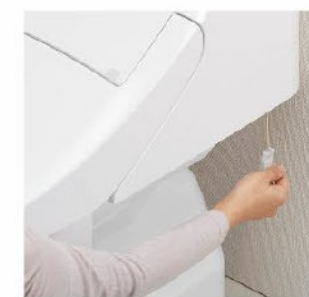

停電対応

停電の際も手動で洗浄することができます。

フルオート便器洗浄

便座から立ち上がると自動的に便器を洗浄。