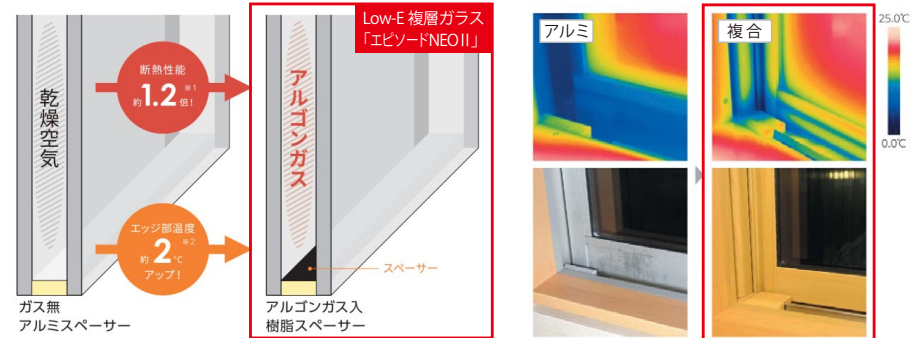

お掃除リフトアップ

汚れが入り込みやすい便器とのすき間をラクラクお掃除。

お掃除しやすいフォルム

タンク上手洗はシームレスで拭き掃除しやすいデザイン。

鉢内スプレー

便器の表面を濡らし、汚物汚れをつきにくくするのでお掃除もラクラク。

※写真はイメージです。便器形状により塗布範囲が異なる場合があります。

フルオート便器洗浄

窓サッシ・玄関ドア

窓サッシ エピソードII NEO

省エネ上位等級の断熱等性能等級5に対応

窓の室内側に、断熱性・防露性に優れた『樹脂』のメリットをプラスしたことにより、高い断熱性能を実現。窓周辺を外気温の影響から守り、健やかな室内環境を保ちます。

Low-E 複層ガラス

熱が伝わりにくいアルゴンガスを入れ、断熱性能を高めました。またガラスの端部から熱が流出しないよう、樹脂スペーサーを採用。冬は内側の熱を逃がさず、夏は外側の熱気を防ぎます。

外気が室内に伝わりづらく結露しにくい、断熱性能に優れた「Low-E 複層ガラス」

左：乾燥空気入りとアルゴンガス入り複層ガラスの断熱性能の違い
右：アルミサッシと複合樹脂の室内から見た熱の伝わり方の違い

玄関ドア ヴェナートシリーズ

※玄関ドアイメージ

毎日使う玄関ドアをもっと快適に。

カンタン操作なのに、安心も備えた便利な機能。

外観になじむ高級感のある美しさと、鍵穴を見せない防犯性の高さが両立するデザイン。また機能性も、断熱構造で気密性が高く、冷暖房効率に優れた省エネ仕様です。