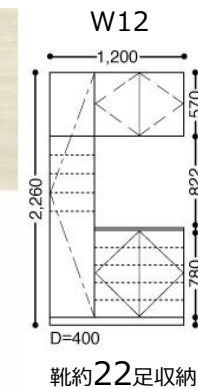

カラー

室内ドア リビング

居室

トイレ (明かり窓付)

Parts マットシルバー

窓枠 (膳板)

幅木

フローリング タフテクト A

表面仕上げ: オレフィンシート、表面強化処理被膜

Clear
F6: クリア

収納開き戸

クローゼットドア 折戸タイプ

●手挟みへの配慮

●ノンレール納まり

下枠のないフラットな納まりで、お掃除も簡単です。

Parts マット シルバー

玄関収納

Parts マット シルバー

●ウォールキャビネット

●棚板

棚板は取り外して水洗いできる樹脂製。非塩ビ系樹脂(グレ)です。

ホワイトウォールナット色施工例
イメージのため、実際とは異なります。