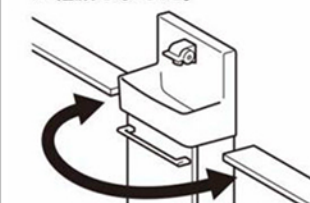

洗剤×2
ブラシ×1

※写真はイメージです。

アクアセラミック

従来の衛生陶器ではできなかった「ガンコな水アカ」も「汚れ」もどちらも落とせる、お掃除ラクラクな衛生陶器です。

従来衛生陶器

アクアセラミック

疑似汚れを塗布後、洗浄して拭き取った様子。一目で違いがわかります。

AQUA CERAMIC

SIAA ISO22196 for KOHKKIN

水栓金具

ハンドル水栓

操作しやすいレバーハンドルタイプです。

タオル掛

さりげない形状ですっきりタオルが掛けられます。

選びやすい左右共通仕様

左右共通設計なので、建築条件に応じて選ぶわずらわしさが軽減しました。