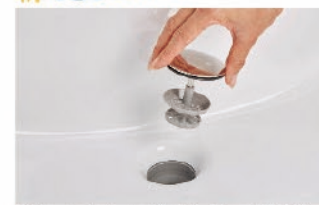

キレイアップ水栓

簡単キレイを追求した **キレイアップ水栓**

一般的なカウンターや洗面器に付いた水栓と比べると、キレイアップ水栓は、水栓まわりに水がたまりにくいので、拭き掃除の手間がほとんどありません。

吐水切替

シャワー吐水
水ハネの少ない微細シャワーは従来比の20%の節水ができます。

整流吐水

ホース収納式

ホースを引き出して使えるので、ボウル手前に水を流すこともできます。

排水口の中までスポンジでサッとお掃除。水はけが良い大口径φ55の排水口。

マルチボルトトラップ

トラップのお掃除まで簡単

カウンター高さ

◆ご注意とお願い
・写真は印刷のため、実際の色と異なる場合がございます。現物またはサンプルなどにてご確認ください。
・商品によっては、予告なく改良、仕様変更などを行う場合がありますので、ご了承ください。
・主要部材、アイテムのみの掲載につき、ご提案プランの詳細は見積書や図面にてご確認ください。
・掲載内容及び写真・図版の無断掲載はかたくお断りします。（許可なく転載・流用した場合、損害賠償が発生します。）