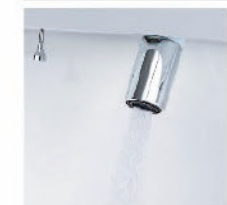

キレイアップ水栓

簡単キレイを追求した **キレイアップ水栓**

一般的なカウンターや洗面器に付いた水栓と比べると、キレイアップ水栓は、水栓まわりに水がたまりにくいので、拭き掃除の手間がほとんどありません。

吐水切替

シャワー吐水
水ハネの少ない微細シャワーは従来比の20%の節水ができます。

整流吐水

ホース収納式

ホースを引き出して使えるので、ボウル手前に水を流すこともできます。