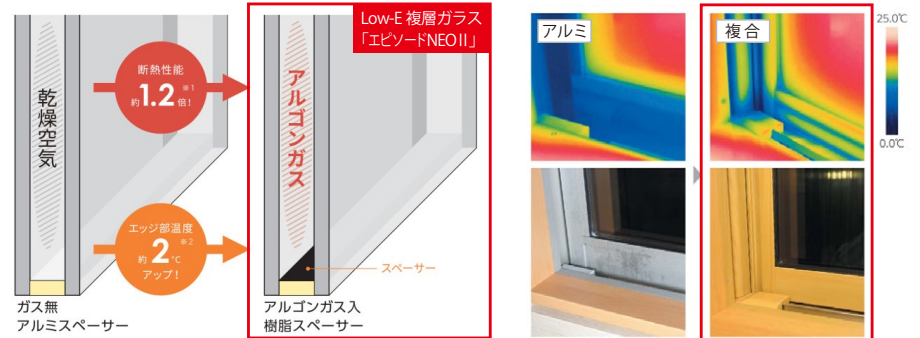

LIXILの環境への取組が
業界トップランナーとして
環境大臣より認定されました。

株式会社 LIXIL

窓サッシ・玄関ドア

窓サッシ エピソードII NEO

省エネ上位等級の断熱等性能等級5に対応窓の室内側に、断熱性・防露性に優れた『樹脂』のメリットをプラスしたことにより、高い断熱性能を実現。窓周辺を外気温の影響から守り、健やかな室内環境を保ちます。

Low-E 複層ガラス

熱が伝わりにくいアルゴンガスを入れ、断熱性能を高めました。またガラスの端部から熱が流出しないよう、樹脂スペーサーを採用。冬は内側の熱を逃がさず、夏は外側の熱気を防ぎます。

外気が室内に伝わりづらく結露しにくい、断熱性能に優れた「Low-E 複層ガラス」

左：乾燥空気入りとアルゴンガス入り複層ガラスの断熱性能の違い
右：アルミサッシと複合樹脂の室内から見た熱の伝わり方の違い

玄関ドア ヴェナートシリーズ

※玄関ドアイメージ

毎日使う玄関ドアをもっと快適に。カンタン操作なのに、安心も備えた便利な機能。

外観になじむ高級感のある美しさと、鍵穴を見せない防犯性の高さが両立するデザイン。また機能性も、断熱構造で気密性が高く、冷暖房効率に優れた省エネ仕様です。防犯面は「セキュリティサムターン」が標準装備。さらにタグキーをかざしたり、リモコンキーでの遠隔操作により施錠が可能で「スマートコントロールキー」を採用し、より便利に使いやすくなりました。