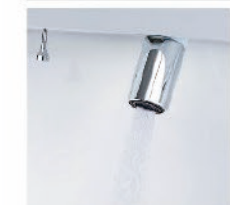

つなぎ目がなく、汚れもサッとひと拭き
キレイアップカウンター

※写真はイメージです。

一体成型カウンターでつなぎ目がなく、お手入れ簡単。

カウンターは、仮置きスペースにピッタリ。

キレイアップ水栓

簡単キレイを追求した **キレイアップ水栓**

一般的なカウンターや洗面器に付いた水栓と比べると、キレイアップ水栓は、水栓まわりに水がたまりにくいので、拭き掃除の手間がほとんどありません。

吐水切替

シャワー吐水
水ハネの少ない微細シャワーは従来比の20%の節水ができます。

整流吐水

ホース収納式

ホースを引き出して使えるので、ボウル手前に水を流すこともできます。

化粧台本体

フルスライドタイプ
EBFH-905SY/HD2HC

間口900mm

収納も取り出しも簡単。奥まで効率よく使いやすいキャビネットです。