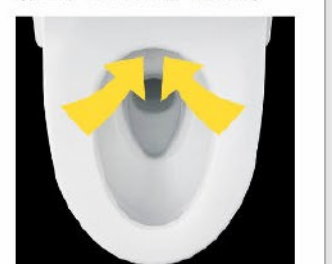

タオルリング(塗装)
KF-AA70P

コンパクトなフォルム

コンパクト設計の奥行760mm
なので、空間をより広々でき、
ゆとりを生み出します。

お掃除リフトアップ

汚れが入り込みやすい便器との
すき間をラクラクお掃除。

お掃除しやすいフォルム

タンク上手洗はシームレスで
拭き掃除しやすいデザイン。

鉢内スプレー

便器の表面を濡らし、汚物汚れをつ
きにくくするのでお掃除もラクラク。

*写真はイメージです。
便器形状により塗布範囲が異なる場合があります。

フルオート便器洗浄

便座から立ち上がると自動で洗浄す
るので流し忘れの心配もありません。

Wパワー脱臭

着座すると自動で脱臭。

*各写真・イラストはイメージです。見積内容とは異なる場合がありますので、ご注意ください。

◆ご注意とお願い
・写真は印刷のため、実際の色と異なる場合がございます。現物またはサンプルなどにてご確認ください。
・商品によっては、予告なく改良、仕様変更などを行う場合がありますので、ご了承ください。
・主要部品、アイテムのみの掲載につき、ご提案プランの詳細は見積書や図面にてご確認ください。
・掲載内容及び写真・図版の無断掲載はかたくお断りします。(許可なく転載・流用した場合、損害賠償が発生します。)