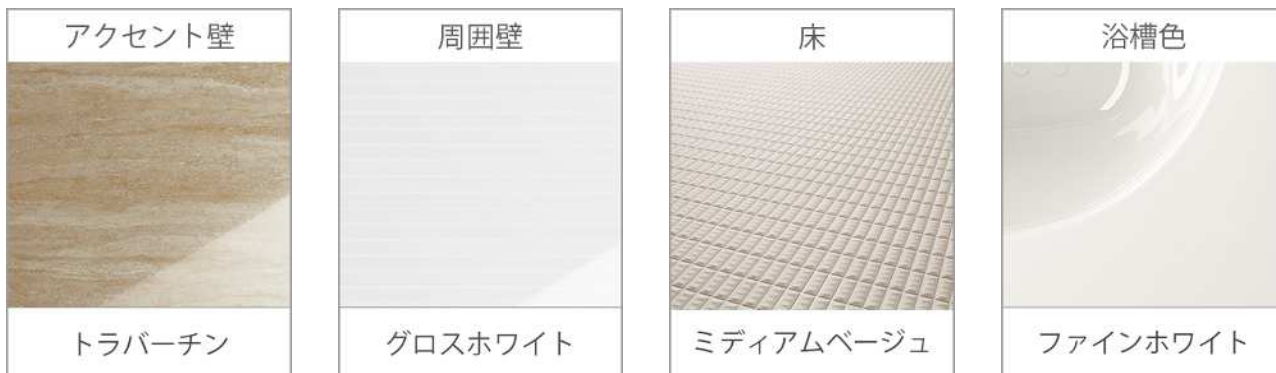

とってもなめらか
カウンターとシンクの
つなぎ目に隙間や段差
がないので、汚れがた
まる心配もありません

排水部分もなめらか

排水部分はつなぎ目のない
一体形状。お手入れが簡単
です。

Bath Saloon Roomy Free Style Plan

◇選択イメージ

◇カラーテイスト

※お客様の選択されたカラーコーディネートは上記となりますが、実際の色調はサンプル帳などでご確認ください。

- 商品は印刷のため実際の色とは多少異なっております。
- 商品によっては、改良などにより仕様、寸法、カラーなどに変更が生じる場合がございます。
- 合成画像に表示される置換、オプション部品はサイズやドア位置により図面の表示内容と異なる場合がございます。
- このプレゼンシートはお客様の選択された仕様・内容を全て反映しない場合がございます。ご理解の程、宜しくお願い致します。