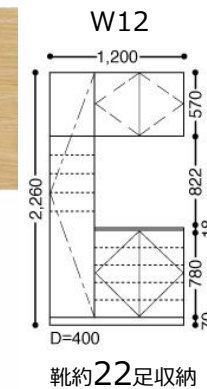

Parts マットシルバー

●ウォールキャビネット

ウォールキャビネットは把手がなく見た目がすっきり。使いやすさにも配慮しています。

●棚板

靴を選びやすく、取り出しやすい斜め設置が可能。

棚板は取り外して水洗いできる樹脂製。非塩ビ系樹脂(グレ)です。

クリアオーク色施工例イメージのため、実際とは異なります。