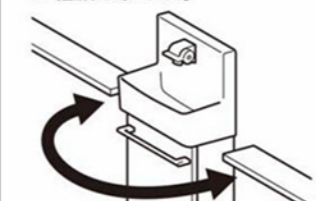

選びやすい左右共通仕様

左右共通設計なので、建築条件に応じて選ぶわずらわしさが軽減しました。

低ホルムアルデヒド最高等級

F★★★★

下地材を含むすべての木質系材料

建築基準法(シックハウス対策)が定めたホルムアルデヒド放散速度に関する基準の最高等級区分を満たす商品です。