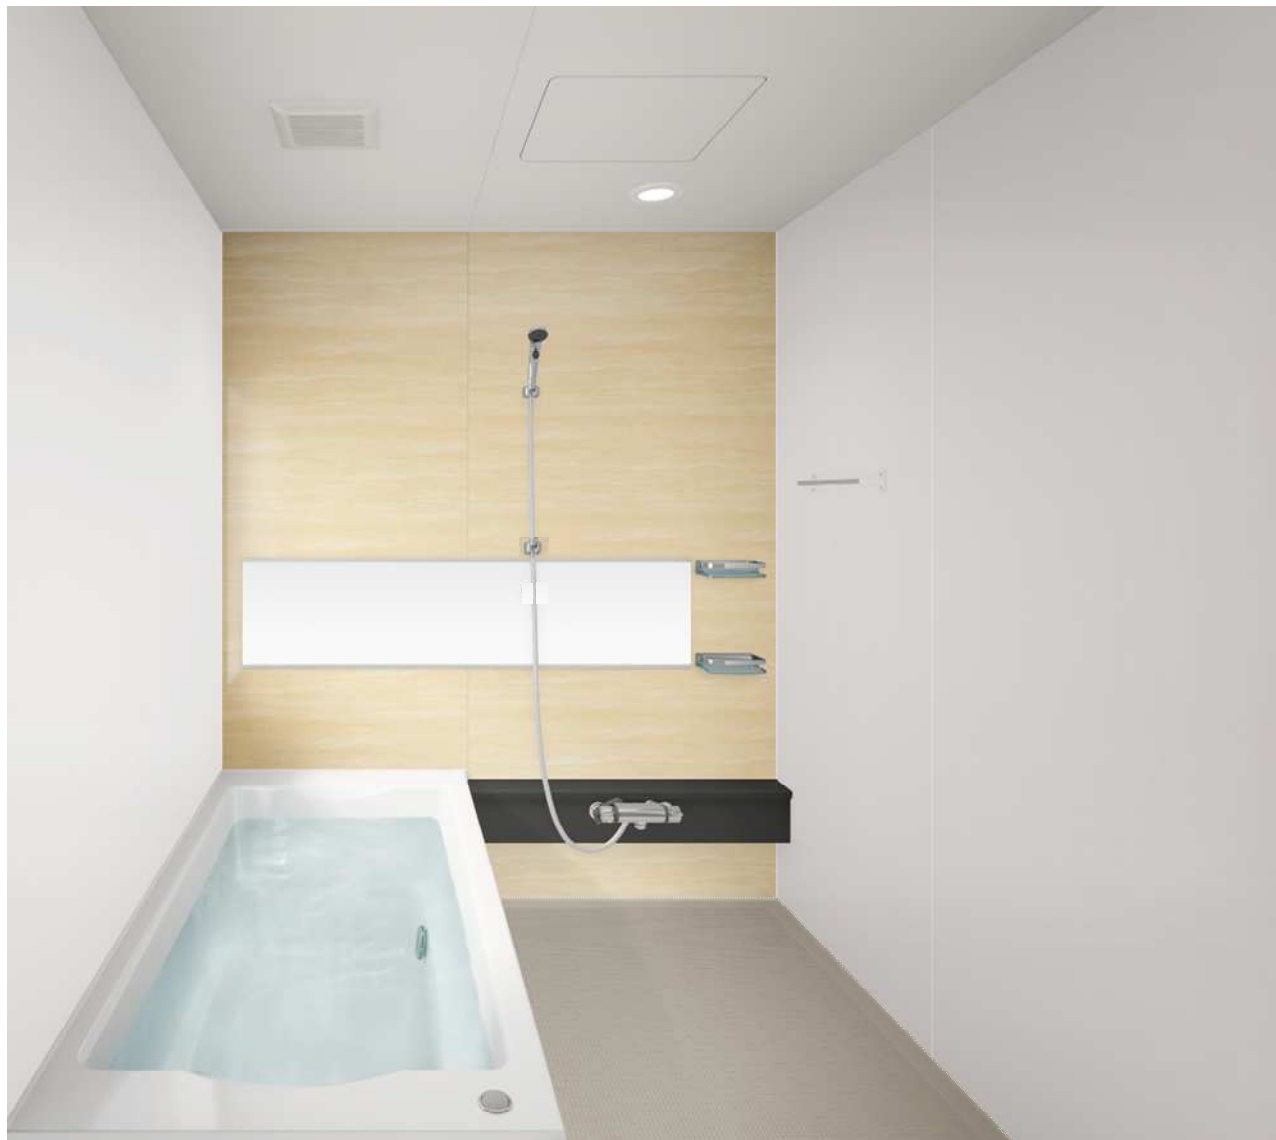

とってもなめらか
カウンターとシンクの
つなぎ目に隙間や段差
がないので、汚れがた
まる心配もありません

排水部分もなめらか

排水部分はつなぎ目のない
一体形状。お手入れが簡単
です。

Bath Saloon Roomy Free Style Plan

◇選択イメージ

◇カラーテイスト

※お客様の選択されたカラーコーディネートは上記となりますが、実際の色調はサンプル帳などでご確認ください。

- 商品は印刷のため実際の色とは多少異なっております。
- 商品によっては、改良などにより仕様、寸法、カラーなどに変更が生じる場合がございます。
- 合成画像に表示される置換、オプション部品はサイズやドア位置により図面の表示内容と異なる場合がございます。
- このプレゼンシートはお客様の選択された仕様・内容を全て反映しない場合がございます。ご理解の程、宜しくお願い致します。

◇製品紹介

★お手入れカンタン 「お手入れカンタン」にこだわりました。

●スリム排水口

業界初のスリムな形状を採用することで見た目はスッキリ、お手入れはラクラク。カンタンお手入れで常に清潔さを保てるクリーンな排水口です。

●洗い場フロア

スッパリと乾いていつも爽やかな水はけのいい、洗い場フロア。

●ドア

凹凸やパッキンをなくした、お掃除しやすいドア。