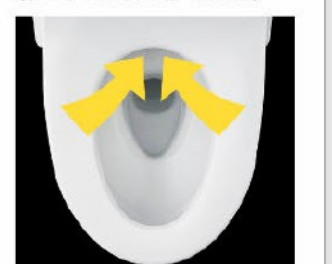

タオルリング(塗装)
KF-AA70P

コンパクトなフォルム

コンパクト設計の奥行760mmなので、空間をより広々でき、ゆとりを生み出します。

お掃除リフトアップ

汚れが入り込みやすい便器とのすき間をラクラクお掃除。

お掃除しやすいフォルム

タンク上手洗はシームレスで拭き掃除しやすいデザイン。

鉢内スプレー

便器の表面を濡らし、汚物汚れをつきにくくするのでお掃除もラクラク。

*写真はイメージです。便器形状により塗布範囲が異なる場合があります。

フルオート便器洗浄

便座から立ち上がると自動で洗浄するので流し忘れの心配もありません。

Wパワー脱臭

着座すると自動で脱臭。

*各写真・イラストはイメージです。見積内容とは異なる場合がありますので、ご注意ください。

◆ご注意とお願い
 ・写真は印刷のため、実際の色と異なる場合がございます。現物またはサンプルなどにてご確認ください。
 ・商品によっては、予告なく改良、仕様変更などを行う場合がありますので、ご了承ください。
 ・主要部品、アイテムのみの掲載につき、ご提案プランの詳細は見積書や図面にてご確認ください。
 ・掲載内容及び写真・図版の無断掲載はかたくお断りします。(許可なく転載・流用した場合、損害賠償が発生します。)