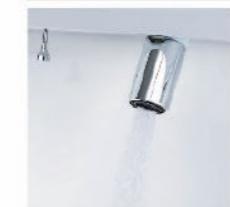

キレイアップ水栓

簡単キレイを追求した **キレイアップ水栓**

一般的なカウンターや洗面器に付いた水栓と比べると、キレイアップ水栓は、水栓まわりに水がたまりにくいので、拭き掃除の手間がほとんどありません。

吐水切替

シャワー吐水
水ハネの少ない微細シャワーは従来比の20%の節水ができます。

整流吐水

ホース収納式

ホースを引き出して使えるので、ボウル手前に水を流すこともできます。