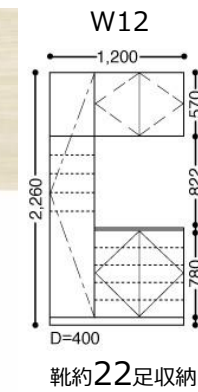

カラー

室内ドア リビング

居室

トイレ (明かり窓付)

Parts マットシルバー

窓枠 (膳板)

幅木

フローリング タフテクト A

表面仕上げ: オレフィンシート、表面強化処理被膜

収納開き戸

クローゼットドア 折戸タイプ

●手挟みへの配慮

●ノンレール納まり

下枠のないフラットな納まりで、お掃除も簡単です。

Parts マット シルバー

玄関収納

Parts マット シルバー

●ウォールキャビネット

●棚板

ホワイトウォールナット色施工例
イメージのため、実際とは異なります。