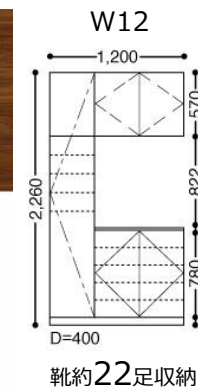

●手挟みへの配慮

扉の開閉時、折れ部に指を挟みにくい形状にしています。

●ノンレール納まり

下枠のないフラットな納まりで、お掃除も簡単です。

Parts マット シルバー

ハンドル

玄関収納

W12 プラン-2A
Y1デザイン (コの字型)