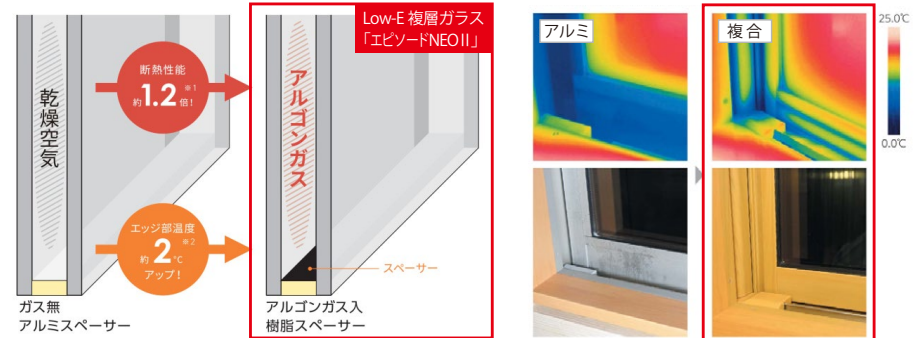

LIXILの環境への取組が業界トップランナーとして環境大臣より認定されました。

株式会社 LIXIL

窓サッシ・玄関ドア

窓サッシ エピソードII NEO

省エネ上位等級の断熱等性能等級5に対応

窓の室内側に、断熱性・防露性に優れた『樹脂』のメリットをプラスしたことにより、高い断熱性能を実現。窓周辺を外気温の影響から守り、健やかな室内環境を保ちます。

Low-E 複層ガラス

熱が伝わりにくいアルゴンガスを入れ、断熱性能を高めました。またガラスの端部から熱が流出しないよう、樹脂スペーサーを採用。冬は内側の熱を逃がさず、夏は外側の熱気を防ぎます。

外気が室内に伝わりづらく結露しにくい、断熱性能に優れた「Low-E 複層ガラス」

左：乾燥空気入りとアルゴンガス入り複層ガラスの断熱性能の違い
右：アルミサッシと複合樹脂の室内から見た熱の伝わり方の違い

玄関ドア ヴェナートシリーズ

※玄関ドアイメージ

毎日使う玄関ドアをもっと快適に。

カンタン操作なのに、安心も備えた便利な機能。

外観になじむ高級感のある美しさと、鍵穴を見せない防犯性の高さが両立するデザイン。また機能性も、断熱構造で気密性が高く、冷暖房効率に優れた省エネ仕様です。