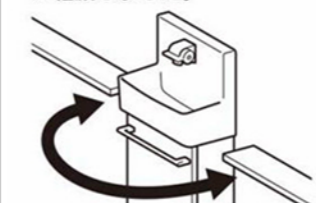

選びやすい左右共通仕様

左右共通設計なので、建築条件に応じて選ぶわずらわしさが軽減しました。

低ホルムアルデヒド最高等級

F★★★★

下地材を含むすべての木質系材料

建築基準法(シックハウス対策)が定めたホルムアルデヒド放散速度に関する基準の最高等級区分を満たす商品です。