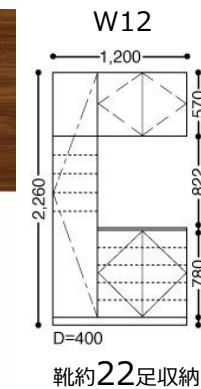

●ノンレール納まり

下枠のないフラットな納まりで、お掃除も簡単です。

Parts マット シルバー

ハンドル

玄関収納

W12 プラン-2A
Y1デザイン (コの字型)

Parts マット シルバー

ハンドル