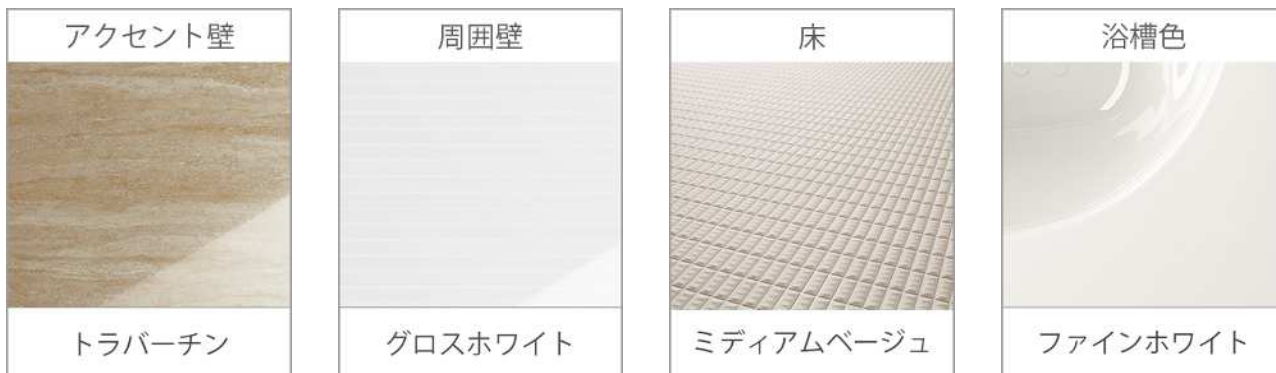

◇カラーテイスト

※お客様の選択されたカラーコーディネートは上記となりますが、実際の色調はサンプル帳などでご確認ください。

- ●商品は印刷のため実際の色とは多少異なっております。
- ●商品によっては、改良などにより仕様、寸法、カラーなどに変更が生じる場合がございます。
- ●合成画像に表示される置換、オプション部品はサイズやドア位置により図面の表示内容と異なる場合がございます。
- ●このプレゼンシートはお客様の選択された仕様・内容を全て反映しない場合がございます。ご理解の程、宜しくお願い致します。

◇製品紹介

★お手入れカンタン 「お手入れカンタン」にこだわりました。

●スリム排水口

業界初のスリムな形状を採用することで見た目はスッキリ、お手入れはラクラク。カンタンお手入れで常に清潔さを保てるクリーンな排水口です。

●洗い場フロア

スッパリと乾いていつも爽やかな水はけのいい、洗い場フロア。

●ドア

凹凸やパッキンをなくした、お掃除しやすいドア。

●乾式目地

カビが付きにくい、乾式目地。浴室を清潔に保てます。

折戸

パッキンレスで凹凸が少なく、カビが付きにくいのでお手入れが簡単なドア

eco 環境に配慮しながら「家計にやさしい」浴室です。

●高断熱浴槽

お湯は後4時間たっても湯温の低下は約2.5℃以内。追い焚きいらずの「高断熱浴槽」。

浴槽を断熱材で包み込んでいるため、湯温が4時間経っても約2.5℃しか下がらない保温構造。家族の入浴時間が違っても、追い焚きがほとんど必要ありません。