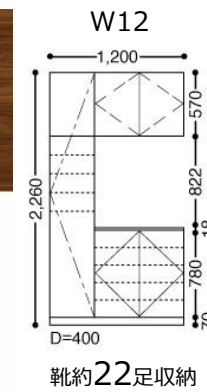

Parts マットシルバー