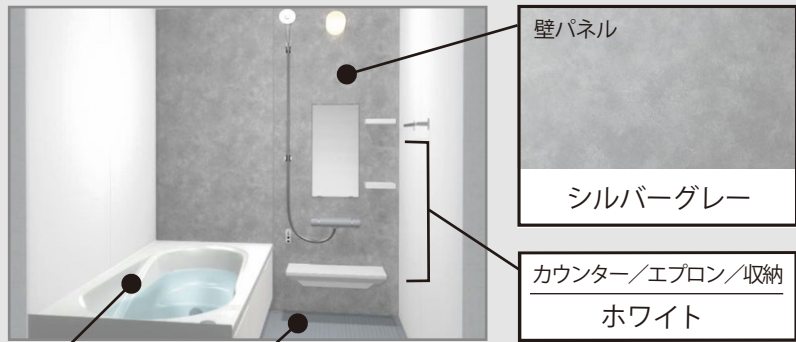

コンロキャビネット
スライド収納タイプ

コンロ横引出し
火まわりの近くに、小物類を収納することが出来ます。

ベースキャビネット
1段引出しタイプ

間口/奥行き/高さ
255cm/65cm/85cm

※CGによるイメージなので、実際の色や仕様とは異なります。

サーモバスS

最後のひとりで、あたたかい。
ダブルの保温構造でお湯が冷めにくい。
(JIS高断熱浴槽準拠)

保温組
サーモバスS
浴槽保温材

組付タ保温材

※イメージ図です。
動画はこちら

パツとくるりんポイ排水口

パツとゴミがまとまって、
カンタンにポイッ。

排水

安定した湯を生み出す、
底面まで延びた排水面と
円すい構造 ※2

小さくゴミをまとめる
底面構造

スムーズに水や
髪を洗す半円形状の
立ち上がり ※1

エコアクアシャワー

空気を含んだ大粒の水滴が
心地よい超節水シャワー。

心地よさと節水のヒミツ
散水板の穴の大きさや位置の工夫と、水滴にたっぷりの空気を含ませることで、ボリュームのある浴び心地と節水の両立を実現しました。

シャワーヘッド断面

空気

空気

水

大型の散水板