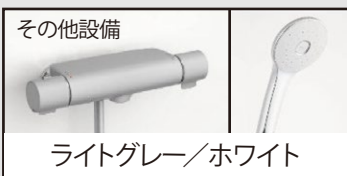

浄水器内蔵型水栓
ZSMJT428R20B(H/W)-T

人工大理石ワークトップ(ルイスグレー)
熱に強く、やわらかな質感が魅力です。

ステンレスシンク(小)
シンプルなステンレスシンクです。
W65×D48.5×H18.3cm(TU)

シンク前収納
包丁差し(ロック付き)、まな板、ふきん、ラップなどが収納できます。

スタンダードレール
重いものを入れてもスムーズに動くレールです。

シンクキャビネット
スライド収納プラン
ボールなどのシンクでよく使う道具を収納します。

コンロキャビネット
スライド収納タイプ

コンロ横引出し
火まわりの近くに、小物類を収納することが出来ます。

ベースキャビネット
1段引出しタイプ

間口/奥行き/高さ
255cm/65cm/85cm

※CGによるイメージなので、実際の色や仕様とは異なります。

サーモバスS

最後のひとりで、あたたかい。
ダブルの保温構造でお湯が冷めにくい。
(JIS高断熱浴槽準拠)

保温組
サーモバスS
浴槽保温材

組付タ保温材

※イメージ図です。
動画はこちら

パツとくるりんポイ排水口

パツとゴミがまとまって、
カンタンにポイッ。

排水

安定した湯を生み出す、
底面まで延びた排水面と
円すい構造 ※2

小さくゴミをまとめる
底面構造

スムーズに水や
髪を洗す半円形状の
立ち上がり ※1